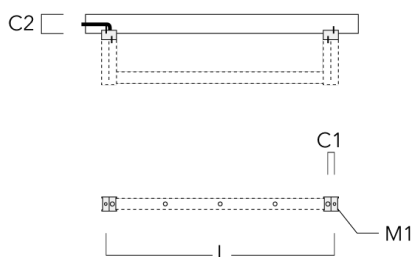

FLD131 LED RAIL66

Cache (paire)

Description	Code produit	C1	C2	D1	D2	L	M1	Poids (kg)
Paire de cache pour rail66	310-9290	20	30	180	140	1070	9	1.70

Adaptateur pour fixation

Description	Code produit	C1	C2	L	M1	Poids (kg)
Adaptateur pour fixation (paire)	310-9294	30	100	1115	12	0.90