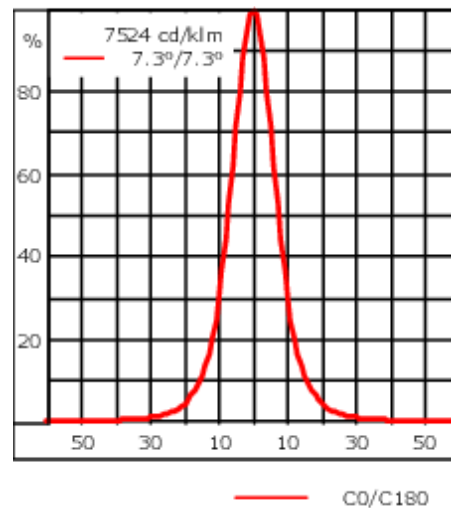

Spécifications

Description du matériel

Corps	Corps en fonte d'aluminium
Lentille	Verre de sécurité
Couleurs	Peinture poudre disponible avec 35 couleurs différents
Joint	Joint silicone
Visserie	PCS Inox avec revêtement polymère
IP	IP66
IK	IK07
Protection contre la corrosion	5CE

Description électrique

Alimentation électrique	220-240V / 50-60 Hz
Driver	Driver électronique séparé thermiquement

Informations complémentaires

Durée de vie	Ta=25° L90B10 > 90000h
Classe d'efficacité énergétique	C-D

WE-EF LUMIERE

ZAC de Chesnes Nord, 6 Rue de Brisson, CS80330, 38290 Satolas et Bonce - Téléphone: +33 4 74 99 14 44
info.france@we-ef.com - <https://we-ef.com/fr>

Sous réserve de modifications techniques et d'erreurs. - Généré le 23/11/2024