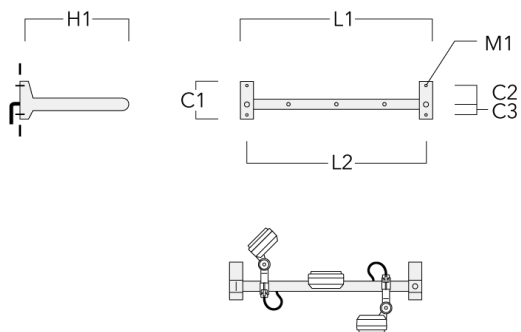

WE-EF LUMIERE

ZAC de Chesnes Nord, 6 Rue de Brisson, CS80330, 38290 Satolas et Bonce - Téléphone: +33 4 74 99 14 44
info.france@we-ef.com - <https://we-ef.com/fr>

Sous réserve de modifications techniques et d'erreurs. - Généré le 23/11/2024