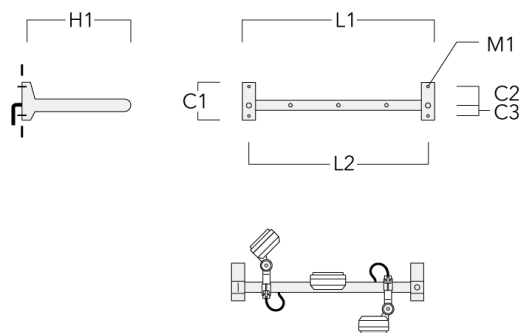

FLD131 LED RAIL66

Description	Code produit	C1	C2	C3	H1	M1	Poids (kg)	L1	L2
Rail 66 crosse pour 3 projecteurs maxi (L=1650)	310-9240	220	120	60	600	13	13.30	1650	1570

Rail 66 crosse pour 4 projecteurs maxi (L=1650)	310-9242	220	120	60	600	13	13.30	1650	1570