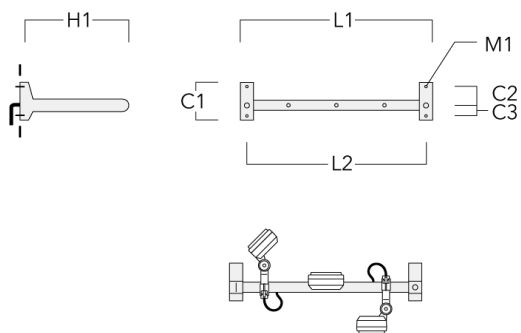

FLD131 LED RAIL66

Description	Code produit	C1	C2	C3	H1	M1	Poids (kg)	L1	L2
Rail 66 crosse pour 4 projecteurs maxi (L=2150)	310-9250	220	120	60	600	13	14.60	2150	2070

Rail 66 crosse pour 6 projecteurs maxi (L=2150)	310-9252	220	120	60	600	13	14.60	2150	2070