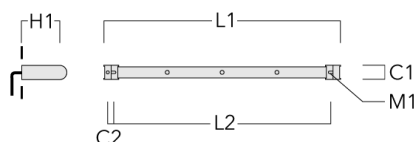

WE-EF LUMIERE

ZAC de Chesnes Nord, 6 Rue de Brisson, CS80330, 38290 Satolas et Bonce - Téléphone: +33 4 74 99 14 44
info.france@we-ef.com - <https://we-ef.com/fr>

Sous réserve de modifications techniques et d'erreurs. - Généré le 23/11/2024