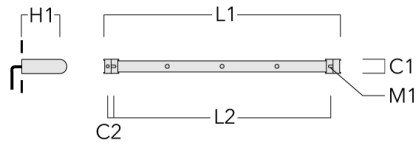

FLD131 LED RAIL66

Description	Référence	C1	C2	H1	M1	Poids (kg)	L1	L2
Rail 66 système universel pour 4 projecteurs maxi (L=2150)	310-9220	75	30	200	12	8.50	2150	2045