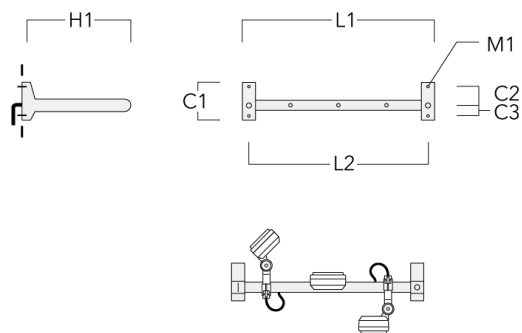

FLD131 LED RAIL66

Description	Référence	C1	C2	C3	H1	M1	Poids (kg)	L1	L2
Rail 66 crosse pour 3 projecteurs maxi (L=1650)	310-9240	220	120	60	600	13	13.30	1650	1570