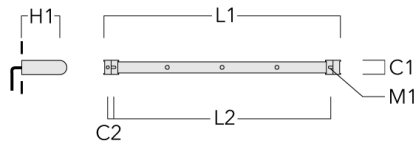

Rail 66 système universel pour 6 projecteurs maxi (L=2150)	310-9222	75	30	200	12	8.50	2150	2045