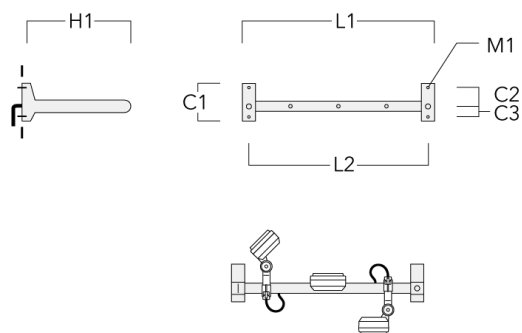

Rail 66 crosse pour 3 projecteurs maxi (L=1150)	310-9232	220	120	60	600	13	12	1150	1070