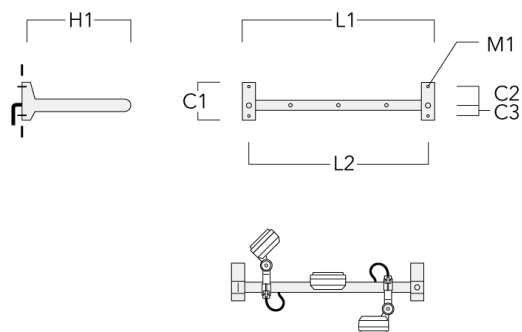

Adaptateur pour fixation

Description	Référence	C1	C2	L	M1	Poids (kg)
Adaptateur pour fixation (paire)	310-9294	30	100	1115	12	0.90

FLD131 LED RAIL66

Crosse

Description	Référence	C1	C2	C3	H1	M1	Poids (kg)	L1	L2
Rail 66 crosse pour 2 projecteurs maxi (L=1150)	310-9230	220	120	60	600	13	12	1150	1070