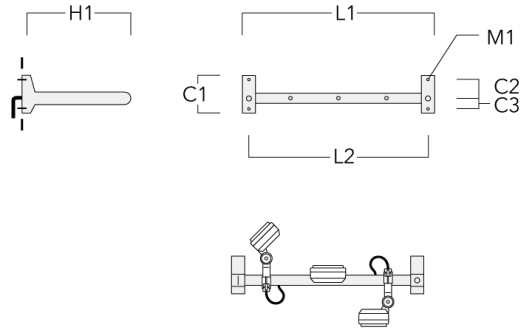

FLD131 LED RAIL66

Description	Référence	C1	C2	C3	H1	M1	Poids (kg)	L1	L2
Rail 66 crosse pour 4 projecteurs maxi (L=2150)	310-9250	220	120	60	600	13	14.60	2150	2070