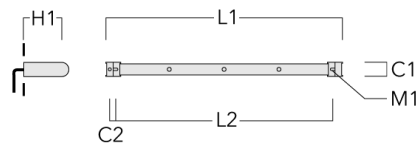

FLD131 LED RAIL66

Description	Référence	C1	C2	H1	M1	Poids (kg)	L1	L2
Rail 66 système universel pour 3 projecteurs maxi (L=1650)	310-9210	75	30	200	12	7.20	1650	1545