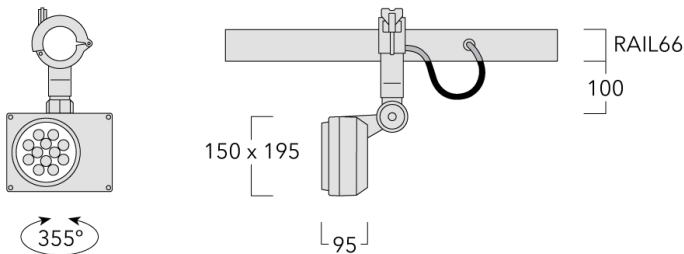

Spécifications

Description du matériel

Corps	Corps en fonte d'aluminium
Lentille	Verre de sécurité
Couleurs	RAL9004 Noir de sécurité RAL9007 Aluminium gris RAL7016 Gris anthracite RAL9016 Blanc signalisation
Joint	Joint silicone
Visserie	PCS Inox avec revêtement polymère
IP	IP66
IK	IK07
Protection contre la corrosion	5CE

Description électrique

Alimentation électrique	220-240V / 50-60 Hz
Driver	Driver électronique séparé thermiquement

WE-EF Switzerland AG

Himmelrichstrasse 6, 6003 Luzern - Téléphone: +41 22 752 49 94

info.switzerland@we-ef.com - <https://we-ef.com/ch_fr>

Sous réserve de modifications techniques et d'erreurs. - Généré le 23/11/2024