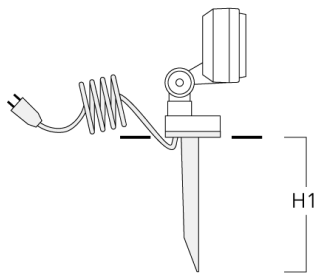

145-9604

FLD131 LED

we-ef

Beschreibung

IP66, SKI. IK07. Korrosionsbeständiger Aluminiumguss. PCS beschichtete Edelstahlschrauben. 5CE Korrosionsschutz. CCG_R_ Silikondichtung. Sicherheitsglas. Eingebaute elektronische Betriebsgeräte, thermisch getrennt. CAD optimierte OLC_R_ One LED Concept Technik zur Lichtlenkung und Entblendung. Eingebaute LED Platine. Die Leuchte wird anschlussfertig geliefert und muss zur Installation nicht geöffnet werden. Variante mit 2200 K erhältlich, bei Bestellung bitte angeben.

145-9604

FLD131 LED

we-ef

Montagezubehör

Erdspieß EF

Beschreibung	Artikelnummer	H1	Gewicht (kg)
Erdspieß EF1-2/M5 für FLD100	145-9196	270	1.00

Montagesockel EM

Beschreibung	Artikelnummer	D1	D2	H1	M1	Gewicht (kg)
Montagesockel EM1-2/M5	145-9200	160	130	200	9	1.10