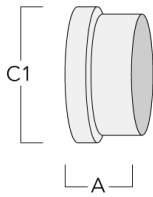

145-9604

FLD131 LED

we-ef

Optisches Zubehör

Abblendtubus

Beschreibung	Artikelnummer	A	C1
Abblendtubus ET	145-9572	70	134

Streulinse bandförmig

Beschreibung	Artikelnummer	C1
IO-180-FLD131-LED	145-9575	125