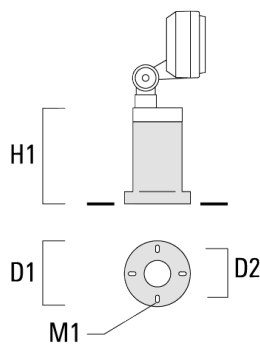

Gewicht	2.70 kg
Lichtverteilung	symmetrisch breitstrahlend [B]
Lichtquelle	LED-12/24W / 700 mA - 3000 K
CRI	80
Netz	EVG
LEDs	12
Bemessungsleistung	27 W
Nominal Lichtstrom (lm)	
LED Lumen	290
Total Lumen	3480
Tj	85
Bemessungslichtstrom (lm)	
LED Lumen	191.4
Total Lumen	2296.7
Ta	25

145-9604

FLD131 LED

we-ef

Montagezubehör

Erdspieß EF

Beschreibung	Artikelnummer	H1	Gewicht (kg)
Erdspieß EF1-2/M5 für FLD100	145-9196	270	1.00

Montagesockel EM

Beschreibung	Artikelnummer	D1	D2	H1	M1	Gewicht (kg)
Montagesockel EM1-2/M5	145-9200	160	130	200	9	1.10