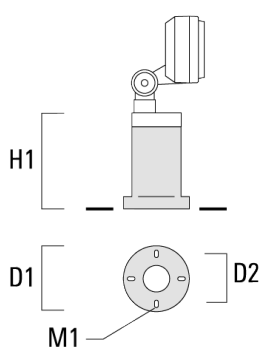

145-9604

FLD131 LED

we-ef

Accessoires d'installation

Piquet à planter EF

Description	Code produit	H1	Poids (kg)
Piquet à planter EF1-2/M5 (FLD100)	145-9196	270	1.00

Socle de montage EM

Description	Code produit	D1	D2	H1	M1	Poids (kg)
EM1-2/M5 socle de montage	145-9200	160	130	200	9	1.10