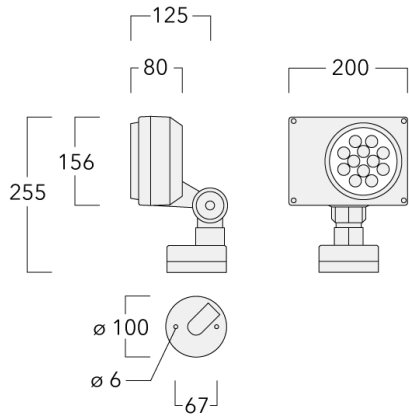

145-9604

FLD131 LED

we-ef

Description

IP66. Classe I. IK07. Corps en fonte d'aluminium. Visserie inox avec traitement PCS. Protection contre la corrosion 5CE. Joint silicone. Verre de sécurité. Lentilles LED en PMMA. Version en 2200K disponible. À préciser lors de la demande de devis.

Poids	2.70 kg
Types photométries	faisceau symétrique, extensif [B]
Type de Lampes	LED-12/24W / 700 mA - 3000 K
IRC	80
Alimentation électrique	ballast électronique
LEDs	12
Rated input power	27 W
Flux lumineux nominal (lm)	
LED Lumen	290
Total Lumen	3480
Tj	85
Rated lumens (lm)	
LED Lumen	191.4
Total Lumen	2296.7
Ta	25

Spécifications

Description du matériel

Corps	Corps en fonte d'aluminium, visserie inox avec traitement PCS
Lentille	Verre de sécurité
Couleurs	Peinture poudre disponible avec 35 couleurs différents
Joint	Joint silicone CCG®
Visserie	PCS Inox avec revêtement polymère
IP	IP66
IK	IK07
Protection contre la corrosion	5CE