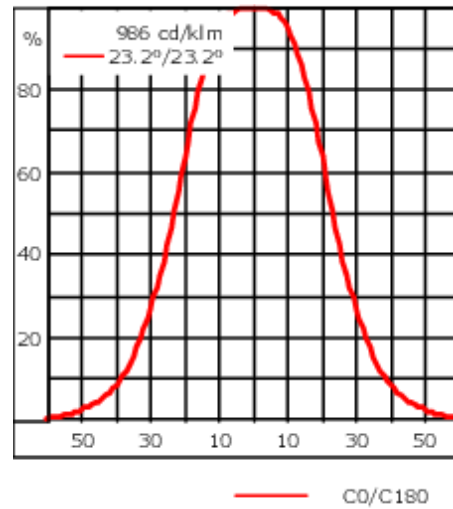

Spécifications

Description du matériel

Corps	Corps en fonte d'aluminium, visserie inox avec traitement PCS
Lentille	Verre de sécurité
Couleurs	Peinture poudre disponible avec 35 couleurs différents
Joint	Joint silicone CCG®
Visserie	PCS Inox avec revêtement polymère
IP	IP66
IK	IK07
Protection contre la corrosion	5CE

Description électrique

Alimentation électrique	220-240V / 50-60 Hz
Driver	Driver électronique

Informations complémentaires

Durée de vie	Ta=25° L90B10 > 90000h
Classe d'efficacité énergétique	C-D

WE-EF LUMIERE

ZAC de Chesnes Nord, 6 Rue de Brisson, CS80330, 38290 Satolas et Bonce - Téléphone: +33 4 74 99 14 44
info.france@we-ef.com - <https://we-ef.com/fr>

Sous réserve de modifications techniques et d'erreurs. - Généré le 23/11/2024