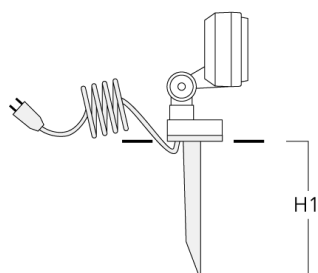

145-9604

FLD131 LED

we-ef

Accessoires d'installation

Piquet à planter EF

Description	Code produit	H1	Poids (kg)
Piquet à planter EF1-2/M5 (FLD100)	145-9196	270	1.00

Socle de montage EM

Description	Code produit	D1	D2	H1	M1	Poids (kg)
EM1-2/M5 socle de montage	145-9200	160	130	200	9	1.10