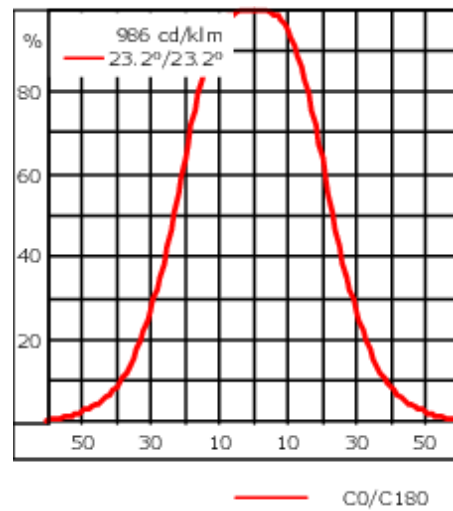

Spécifications

Description du matériel

Corps	Corps en fonte d'aluminium, visserie inox avec traitement PCS
Lentille	Verre de sécurité
Couleurs	RAL9004 Noir de sécurité RAL9007 Aluminium gris RAL7016 Gris anthracite RAL9016 Blanc signalisation
Joint	Joint silicone CCG®
Visserie	PCS Inox avec recouvrement polymère
IP	IP66
IK	IK07
Protection contre la corrosion	5CE

Description électrique

Alimentation électrique	220-240V / 50-60 Hz
Driver	Driver électronique