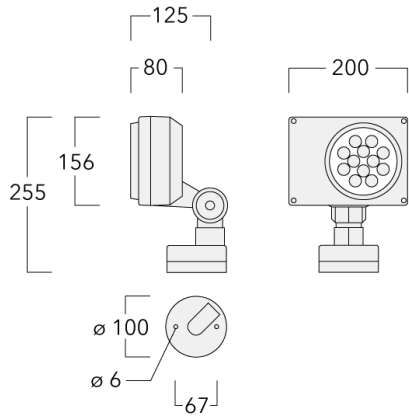

Spécifications

Description du matériel

Corps	Corps en fonte d'aluminium, visserie inox avec traitement PCS
Lentille	Verre de sécurité
Couleurs	RAL9004 Noir de sécurité RAL9007 Aluminium gris RAL7016 Gris anthracite RAL9016 Blanc signalisation
Joint	Joint silicone CCG®
Visserie	PCS Inox avec recouvrement polymère
IP	IP66
IK	IK07
Protection contre la corrosion	5CE

Description électrique

Alimentation électrique	220-240V / 50-60 Hz
Driver	Driver électronique