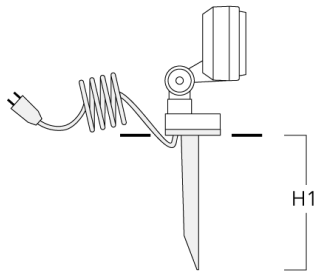

145-9605

FLD131 LED

we-ef

Montagezubehör

Erdspieß EF

Beschreibung	Artikelnummer	H1	Gewicht (kg)
Erdspieß EF1-2/M5 für FLD100	145-9196	270	1.00

Montagesockel EM

Beschreibung	Artikelnummer	D1	D2	H1	M1	Gewicht (kg)
Montagesockel EM1-2/M5	145-9200	160	130	200	9	1.10