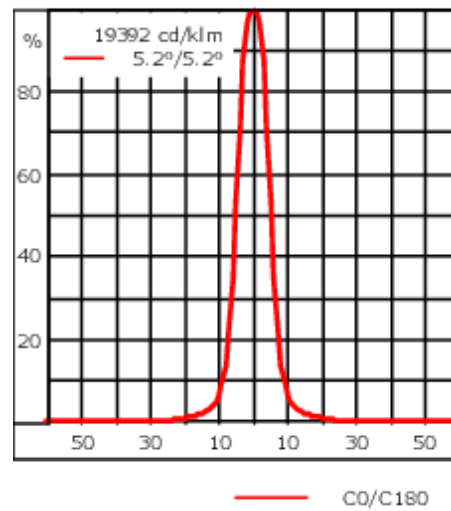

Spezifikationen

Materialbeschreibung

Gehäuse	Korrosionsbeständiger Aluminiumguss
Abdeckung	Sicherheitsglasscheibe
Farben	RAL9004 Signalschwarz RAL9006 Weißaluminium RAL9007 Graualuminium RAL7016 Anthrazitgrau RAL9016 Verkehrsweiß
Dichtung	CCG® Silikondichtung
Schrauben	PCS beschichtete Edelstahlschrauben
Schutzart	IP66
Schlagfestigkeit	IK07
Korrosionsbeständigkeit	5CE

Elektrische Beschreibung

Netz	220-240V / 50-60 Hz
Netzgerät / Vorschaltgerät	Eingebaute elektronische Betriebsgeräte
Überspannungsschutz	1/2 kV

WE-EF LEUCHTEN GmbH

Töpinger Straße 16, 29646 Bispingen, Germany - Tel: +49 5194 909-0

info.germany@we-ef.com - <https://we-ef.com/de>

Technische Änderungen und Irrtümer vorbehalten. - Erstellt am 05.10.2025