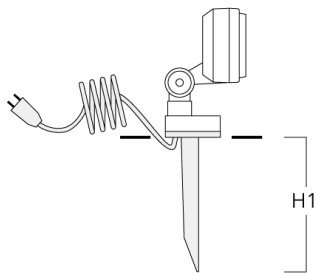

145-9605

FLD131 LED

we-ef

Montagezubehör

Erdspieß EF

Beschreibung	Artikelnummer	H1	Gewicht (kg)
Erdspieß EF1-2/M5 für FLD100	145-9196	270	1.00

Montagesockel EM

Beschreibung	Artikelnummer	D1	D2	H1	M1	Gewicht (kg)
Montagesockel EM1-2/M5	145-9200	160	130	200	9	1.10