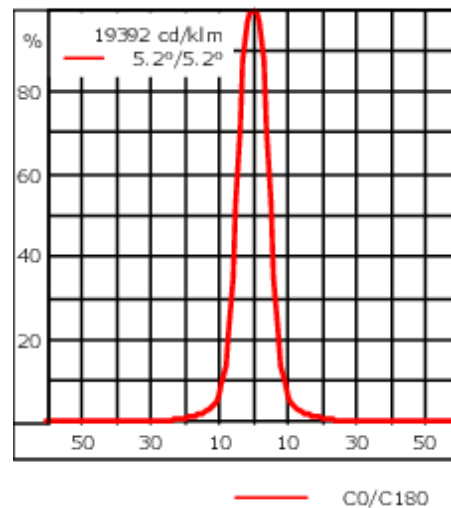

Spezifikationen

Materialbeschreibung

Gehäuse	Korrosionsbeständiger Aluminiumguss
Abdeckung	Sicherheitsglasscheibe
Farben	RAL9004 Signalschwarz RAL9007 Graualuminium RAL7016 Anthrazitgrau RAL9016 Verkehrsweiß
Dichtung	CCG® Silikondichtung
Schrauben	PCS beschichtete Edelstahlschrauben
Schutzart	IP66
Schlagfestigkeit	IK07
Korrosionsbeständigkeit	5CE

Elektrische Beschreibung

Netz	220-240V / 50-60 Hz
Netzgerät / Vorschaltgerät	Eingebaute elektronische Betriebsgeräte

Weitere Informationen

Lebensdauer	Ta=25° L90B10 > 90000h
Energieeffizienzklasse	C-D (Lichtquelle)

WE-EF Switzerland AG

Himmelrichstrasse 6, 6003 Luzern - Tel: +41 41 210 49 95
info.switzerland@we-ef.com - <https://we-ef.com/ch_de>
Technische Änderungen und Irrtümer vorbehalten. - Erstellt am 23.11.2024