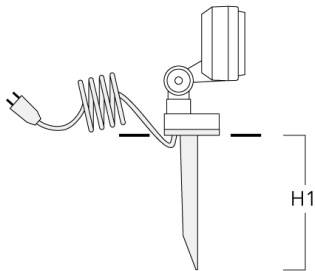

145-9605

FLD131 LED

we-ef

Montagezubehör

Erdspieß EF

Beschreibung	Artikelnummer	H1	Gewicht (kg)
Erdspieß EF1-2/M5 für FLD100	145-9196	270	1.00

Montagesockel EM

Beschreibung	Artikelnummer	D1	D2	H1	M1	Gewicht (kg)
Montagesockel EM1-2/M5	145-9200	160	130	200	9	1.10