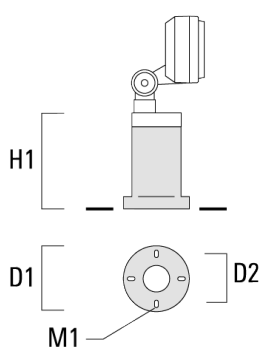

145-9605

FLD131 LED

we-ef

Accessoires d'installation

Piquet à planter EF

Description	Code produit	H1	Poids (kg)
Piquet à planter EF1-2/M5 (FLD100)	145-9196	270	1.00

Socle de montage EM

Description	Code produit	D1	D2	H1	M1	Poids (kg)
EM1-2/M5 socle de montage	145-9200	160	130	200	9	1.10