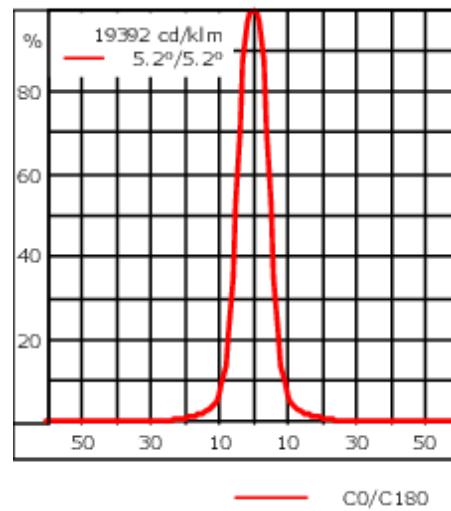

Spécifications

Description du matériel

Corps	Corps en fonte d'aluminium, visserie inox avec traitement PCS
Lentille	Verre de sécurité
Couleurs	Peinture poudre disponible avec 35 couleurs différents
Joint	Joint silicone CCG®
Visserie	PCS Inox avec revêtement polymère
IP	IP66
IK	IK07
Protection contre la corrosion	5CE

Description électrique

Alimentation électrique	220-240V / 50-60 Hz
Driver	Driver électronique

Informations complémentaires

Durée de vie	Ta=25° L90B10 > 90000h
Classe d'efficacité énergétique	C-D

WE-EF LUMIERE

ZAC de Chesnes Nord, 6 Rue de Brisson, CS80330, 38290 Satolas et Bonce - Téléphone: +33 4 74 99 14 44
info.france@we-ef.com - <https://we-ef.com/fr>

Sous réserve de modifications techniques et d'erreurs. - Généré le 23/11/2024