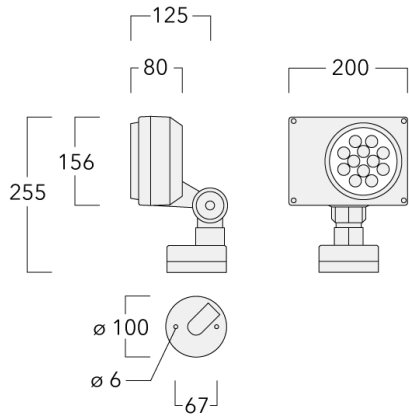

145-9605

FLD131 LED

we-ef

Description

IP66. Classe I. IK07. Corps en fonte d'aluminium. Visserie inox avec traitement PCS. Protection contre la corrosion 5CE. Joint silicone. Verre de sécurité. Lentilles LED en PMMA. Version en 2200K disponible. À préciser lors de la demande de devis.

Poids	2.70 kg
Types photométries	faisceau symétrique, ultra intensif, 'cut-off' [EES]
Type de Lampes	LED-12/24W / 700 mA - 3000 K
IRC	80
Alimentation électrique	ballast électronique
LEDs	12
Rated input power	27 W
Flux lumineux nominal (lm)	
LED Lumen	290
Total Lumen	3480
Tj	85
Rated lumens (lm)	
LED Lumen	248.8
Total Lumen	2985.8
Ta	25

Spécifications

Description du matériel

Corps	Corps en fonte d'aluminium, visserie inox avec traitement PCS
Lentille	Verre de sécurité
Couleurs	Peinture poudre disponible avec 35 couleurs différents
Joint	Joint silicone CCG®
Visserie	PCS Inox avec recouvrement polymère
IP	IP66
IK	IK07
Protection contre la corrosion	5CE