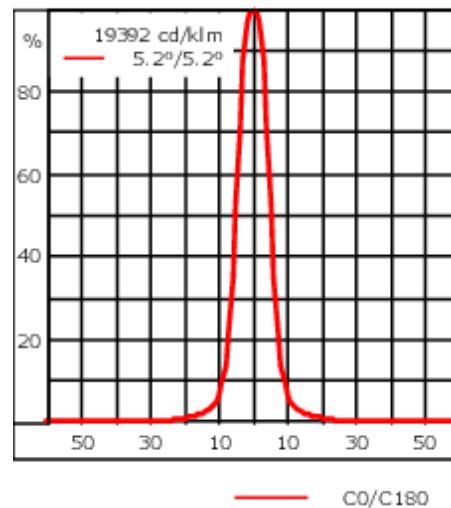

Spécifications

Description du matériel

Corps	Corps en fonte d'aluminium, visserie inox avec traitement PCS
Lentille	Verre de sécurité
Couleurs	Peinture poudre disponible avec 35 couleurs différents
Joint	Joint silicone CCG®
Visserie	PCS Inox avec recouvrement polymère
IP	IP66
IK	IK07
Protection contre la corrosion	5CE

Description électrique

Alimentation électrique	220-240V / 50-60 Hz
Driver	Driver électronique

Informations complémentaires

Durée de vie	Ta=25° L90B10 > 90000h
Classe d'efficacité énergétique	C-D

WE-EF LUMIERE

ZAC de Chesnes Nord, 6 Rue de Brisson, CS80330, 38290 Satolas et Bonce - Téléphone: +33 4 74 99 14 44
info.france@we-ef.com - <https://we-ef.com/fr>

Sous réserve de modifications techniques et d'erreurs. - Généré le 08/06/2025