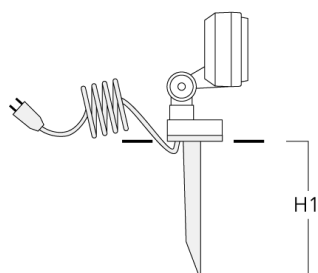

145-9605

FLD131 LED

we-ef

Accessoires d'installation

Piquet à planter EF

Description	Code produit	H1	Poids (kg)
Piquet à planter EF1-2/M5 (FLD100)	145-9196	270	1.00

Socle de montage EM

Description	Code produit	D1	D2	H1	M1	Poids (kg)
EM1-2/M5 socle de montage	145-9200	160	130	200	9	1.10