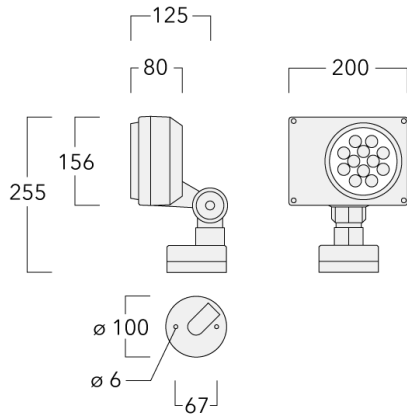

Spécifications

Description du matériel

Corps	Corps en fonte d'aluminium, visserie inox avec traitement PCS
Lentille	Verre de sécurité
Couleurs	Peinture poudre disponible avec 35 couleurs différents
Joint	Joint silicone CCG®
Visserie	PCS Inox avec revêtement polymère
IP	IP66
IK	IK07
Protection contre la corrosion	5CE

Description électrique

Alimentation électrique	220-240V / 50-60 Hz
Driver	Driver électronique

Informations complémentaires

Durée de vie	Ta=25° L90B10 > 90000h
Classe d'efficacité énergétique	C-D

WE-EF LUMIERE

ZAC de Chesnes Nord, 6 Rue de Brisson, CS80330, 38290 Satolas et Bonce - Téléphone: +33 4 74 99 14 44
info.france@we-ef.com - <https://we-ef.com/fr>

Sous réserve de modifications techniques et d'erreurs. - Généré le 23/11/2024