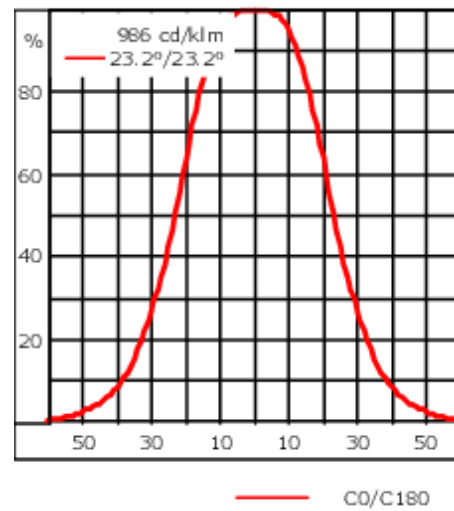

Spezifikationen

Materialbeschreibung

Gehäuse	Korrosionsbeständiger Aluminiumguss
Abdeckung	Sicherheitsglasscheibe
Farben	RAL9004 Signalschwarz RAL9006 Weißaluminium RAL9007 Graualuminium RAL7016 Anthrazitgrau RAL9016 Verkehrsweiß
Dichtung	CCG® Silikondichtung
Schrauben	PCS beschichtete Edelstahlschrauben
Schutzart	IP66
Schlagfestigkeit	IK07
Korrosionsbeständigkeit	5CE

Elektrische Beschreibung

Netz	220-240V / 50-60 Hz
Netzgerät / Vorschaltgerät	Eingebaute elektronische Betriebsgeräte
Überspannungsschutz	1/2 kV

WE-EF LEUCHTEN GmbH

Töpinger Straße 16, 29646 Bispingen, Germany - Tel: +49 5194 909-0

info.germany@we-ef.com - <https://we-ef.com/de>

Technische Änderungen und Irrtümer vorbehalten. - Erstellt am 05.10.2025