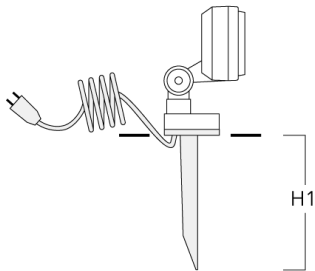

145-9606

FLD131 LED

we-ef

Montagezubehör

Erdspieß EF

Beschreibung	Artikelnummer	H1	Gewicht (kg)
Erdspieß EF1-2/M5 für FLD100	145-9196	270	1.00

Montagesockel EM

Beschreibung	Artikelnummer	D1	D2	H1	M1	Gewicht (kg)
Montagesockel EM1-2/M5	145-9200	160	130	200	9	1.10