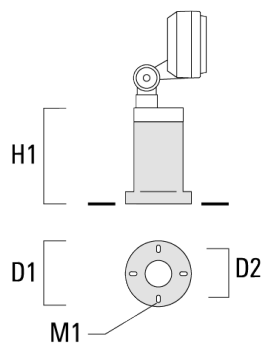

145-9606

FLD131 LED

we-ef

Montagezubehör

Erdspieß EF

Beschreibung	Artikelnummer	H1	Gewicht (kg)
Erdspieß EF1-2/M5 für FLD100	145-9196	270	1.00

Montagesockel EM

Beschreibung	Artikelnummer	D1	D2	H1	M1	Gewicht (kg)
Montagesockel EM1-2/M5	145-9200	160	130	200	9	1.10