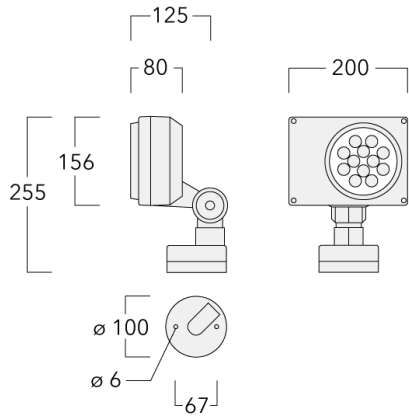

Spécifications

Description du matériel

Corps	Corps en fonte d'aluminium, visserie inox avec traitement PCS
Lentille	Verre de sécurité
Couleurs	Peinture poudre disponible avec 35 couleurs différents
Joint	Joint silicone CCG®
Visserie	PCS Inox avec revêtement polymère
IP	IP66
IK	IK07
Protection contre la corrosion	5CE

Description électrique

Alimentation électrique	220-240V / 50-60 Hz
Driver	Driver électronique

Informations complémentaires

Durée de vie	Ta=25° L90B10 > 90000h
Classe d'efficacité énergétique	C-D

WE-EF LUMIERE

ZAC de Chesnes Nord, 6 Rue de Brisson, CS80330, 38290 Satolas et Bonce - Téléphone: +33 4 74 99 14 44
info.france@we-ef.com - <https://we-ef.com/fr>

Sous réserve de modifications techniques et d'erreurs. - Généré le 23/11/2024