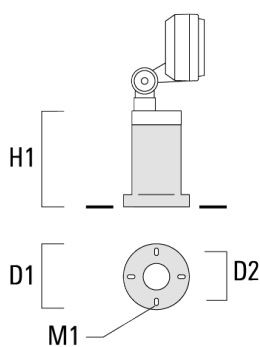

Accessoires d'installation

Piquet à planter EF

Description	Référence	H1	Poids (kg)
Piquet à planter EF1-2/M5 (FLD100)	145-9196	270	1.00

Socle de montage EM

Description	Référence	D1	D2	H1	M1	Poids (kg)
EM1-2/M5 socle de montage	145-9200	160	130	200	9	1.10