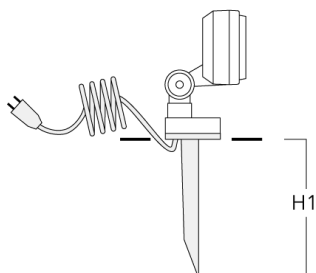

Accessoires d'installation

Piquet à planter EF

Description	Référence	H1	Poids (kg)
Piquet à planter EF1-2/M5 (FLD100)	145-9196	270	1.00

Socle de montage EM

Description	Référence	D1	D2	H1	M1	Poids (kg)
EM1-2/M5 socle de montage	145-9200	160	130	200	9	1.10