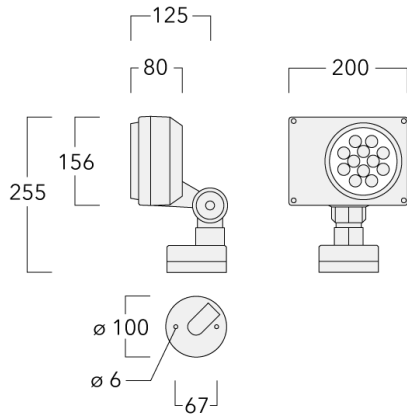

145-9606

FLD131 LED

we-ef

Description

IP66. Classe I. IK07. Corps en fonte d'aluminium. Visserie inox avec traitement PCS. Protection contre la corrosion 5CE. Joint silicone. Verre de sécurité. Lentilles LED en PMMA. Version en 2200K disponible. À préciser lors de la demande de devis.

Poids	2.70 kg
Distribution de la lumière	faisceau symétrique, extensif [B]
Source lumineuse	LED-12/24W / 700 mA - 4000 K
IRC	80
Alimentation électrique	ballast électronique
LEDs	12
Rated input power	27 W
Flux lumineux nominal (lm)	
LED Lumen	310
Total Lumen	3720
Tj	85
Rated lumens (lm)	
LED Lumen	204.6
Total Lumen	2455
Ta	25

Spécifications

Description du matériel

Corps	Corps en fonte d'aluminium, visserie inox avec traitement PCS
Lentille	Verre de sécurité
Couleurs	<div style="display: flex; align-items: center; margin-bottom: 5px;"> <div style="width: 20px; height: 10px; background-color: black; margin-right: 5px;"></div> RAL9004 Noir de sécurité </div> <div style="display: flex; align-items: center; margin-bottom: 5px;"> <div style="width: 20px; height: 10px; background-color: gray; margin-right: 5px;"></div> RAL9007 Aluminium gris </div> <div style="display: flex; align-items: center; margin-bottom: 5px;"> <div style="width: 20px; height: 10px; background-color: darkgray; margin-right: 5px;"></div> RAL7016 Gris anthracite </div> <div style="display: flex; align-items: center;"> <div style="width: 20px; height: 10px; background-color: lightgray; margin-right: 5px;"></div> RAL9016 Blanc signalisation </div>
Joint	Joint silicone CCG®
Visserie	PCS Inox avec recouvrement polymère
IP	IP66
IK	IK07
Protection contre la corrosion	5CE