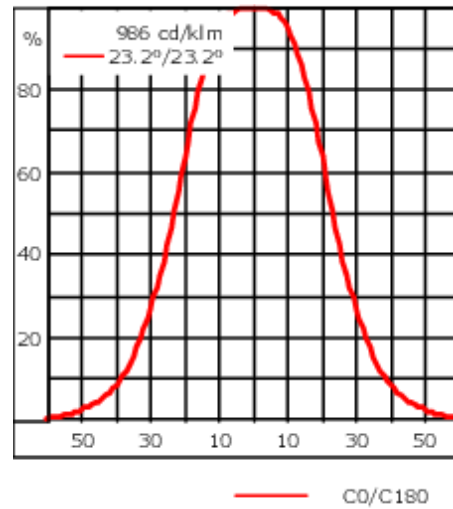

Spécifications

Description du matériel

Corps	Corps en fonte d'aluminium, visserie inox avec traitement PCS
Lentille	Verre de sécurité
Couleurs	RAL9004 Noir de sécurité RAL9007 Aluminium gris RAL7016 Gris anthracite RAL9016 Blanc signalisation
Joint	Joint silicone CCG®
Visserie	PCS Inox avec recouvrement polymère
IP	IP66
IK	IK07
Protection contre la corrosion	5CE

Description électrique

Alimentation électrique	220-240V / 50-60 Hz
Driver	Driver électronique