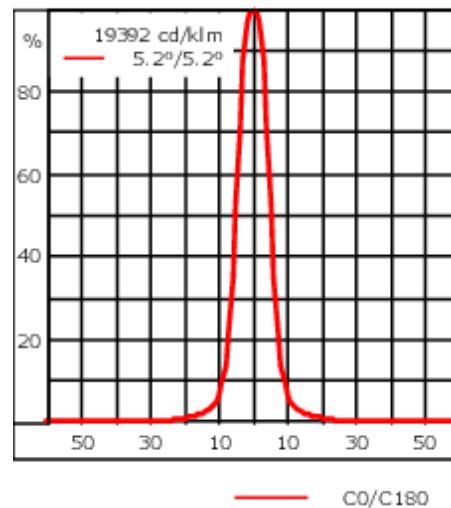

Spezifikationen

Materialbeschreibung

Gehäuse	Korrosionsbeständiger Aluminiumguss
Abdeckung	Sicherheitsglasscheibe
Farben	RAL9004 Signalschwarz RAL9006 Weißaluminium RAL9007 Graualuminium RAL7016 Anthrazitgrau RAL9016 Verkehrsweiß
Dichtung	CCG® Silikondichtung
Schrauben	PCS beschichtete Edelstahlschrauben
Schutzart	IP66
Schlagfestigkeit	IK07
Korrosionsbeständigkeit	5CE

Elektrische Beschreibung

Netz	220-240V / 50-60 Hz
Netzgerät / Vorschaltgerät	Eingebaute elektronische Betriebsgeräte
Überspannungsschutz	1/2 kV

WE-EF LEUCHTEN GmbH

Töpinger Straße 16, 29646 Bispingen, Germany - Tel: +49 5194 909-0

info.germany@we-ef.com - <https://we-ef.com/de>

Technische Änderungen und Irrtümer vorbehalten. - Erstellt am 23.11.2024