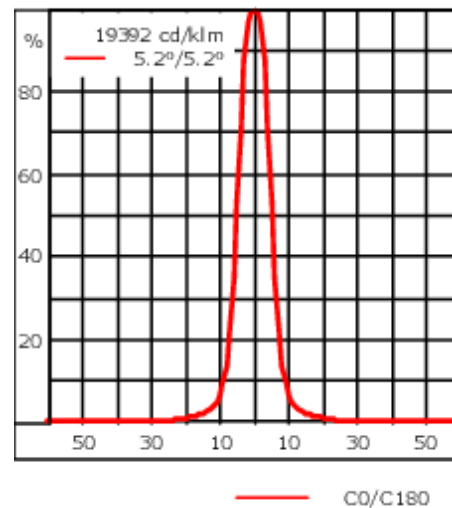

Spezifikationen

Materialbeschreibung

Gehäuse	Korrosionsbeständiger Aluminiumguss
Abdeckung	Sicherheitsglasscheibe
Farben	RAL9004 Signalschwarz RAL9006 Weißaluminium RAL9007 Graualuminium RAL7016 Anthrazitgrau RAL9016 Verkehrsweiß
Dichtung	CCG® Silikondichtung
Schrauben	PCS beschichtete Edelstahlschrauben
Schutzart	IP66
Schlagfestigkeit	IK07
Korrosionsbeständigkeit	5CE

Elektrische Beschreibung

Netz	220-240V / 50-60 Hz
Netzgerät / Vorschaltgerät	Eingebaute elektronische Betriebsgeräte
Überspannungsschutz	1/2 kV

WE-EF LEUCHTEN GmbH

Töpinger Straße 16, 29646 Bispingen, Germany - Tel: +49 5194 909-0

info.germany@we-ef.com - <https://we-ef.com/de>

Technische Änderungen und Irrtümer vorbehalten. - Erstellt am 05.10.2025