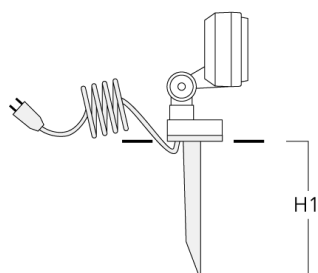

145-9607

FLD131 LED

we-ef

Accessoires d'installation

Piquet à planter EF

Description	Code produit	H1	Poids (kg)
Piquet à planter EF1-2/M5 (FLD100)	145-9196	270	1.00

Socle de montage EM

Description	Code produit	D1	D2	H1	M1	Poids (kg)
EM1-2/M5 socle de montage	145-9200	160	130	200	9	1.10