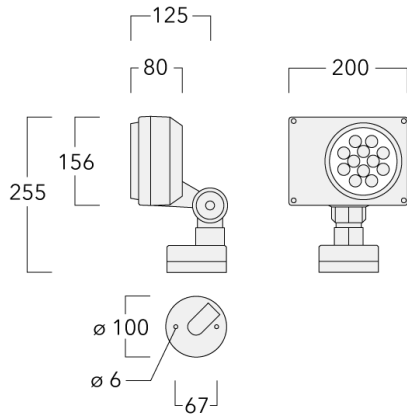

Poids	2.70 kg
Types photométries	faisceau symétrique, ultra intensif, 'cut-off' [EES]
Type de Lampes	LED-12/24W / 700 mA - 4000 K
IRC	80
Alimentation électrique	ballast électronique
LEDs	12
Rated input power	27 W
Flux lumineux nominal (lm)	
LED Lumen	310
Total Lumen	3720
Tj	85
Rated lumens (lm)	
LED Lumen	266
Total Lumen	3191.8
Ta	25

145-9607

FLD131 LED

we-ef

Spécifications

Description du matériel

Corps	Corps en fonte d'aluminium, visserie inox avec traitement PCS
Lentille	Verre de sécurité
Couleurs	Peinture poudre disponible avec 35 couleurs différents
Joint	Joint silicone CCG®
Visserie	PCS Inox avec revêtement polymère
IP	IP66
IK	IK07
Protection contre la corrosion	5CE