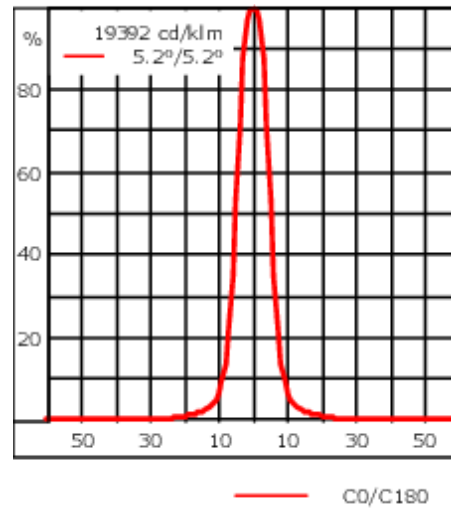

Spécifications

Description du matériel

Corps	Corps en fonte d'aluminium, visserie inox avec traitement PCS
Lentille	Verre de sécurité
Couleurs	Peinture poudre disponible avec 35 couleurs différents
Joint	Joint silicone CCG®
Visserie	PCS Inox avec revêtement polymère
IP	IP66
IK	IK07
Protection contre la corrosion	5CE

Description électrique

Alimentation électrique	220-240V / 50-60 Hz
Driver	Driver électronique

Informations complémentaires

Durée de vie	Ta=25° L90B10 > 90000h
Classe d'efficacité énergétique	C-D

WE-EF LUMIERE

ZAC de Chesnes Nord, 6 Rue de Brisson, CS80330, 38290 Satolas et Bonce - Téléphone: +33 4 74 99 14 44

info.france@we-ef.com - <https://we-ef.com/fr>

Sous réserve de modifications techniques et d'erreurs. - Généré le 23/10/2024