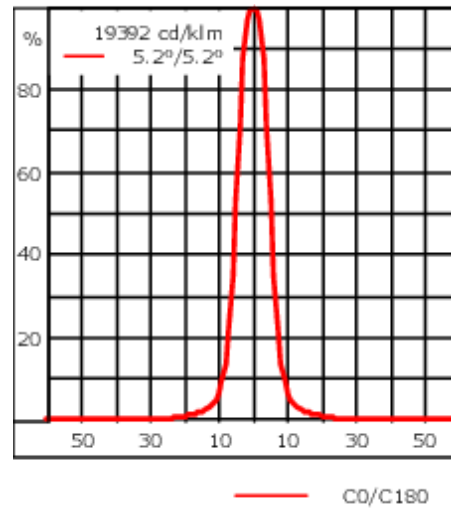

145-9607

FLD131 LED

we-ef

Spécifications

Description du matériel

Corps	Corps en fonte d'aluminium, visserie inox avec traitement PCS
Lentille	Verre de sécurité
Couleurs	Peinture poudre disponible avec 35 couleurs différents
Joint	Joint silicone CCG®
Visserie	PCS Inox avec revêtement polymère
IP	IP66
IK	IK07
Protection contre la corrosion	5CE

Description électrique

Alimentation électrique	220-240V / 50-60 Hz
Driver	Driver électronique

Informations complémentaires

Durée de vie	Ta=25° L90B10 > 90000h
Classe d'efficacité énergétique	C-D

WE-EF LUMIERE

ZAC de Chesnes Nord, 6 Rue de Brisson, CS80330, 38290 Satolas et Bonce - Téléphone: +33 4 74 99 14 44
info.france@we-ef.com - <https://we-ef.com/fr>

Sous réserve de modifications techniques et d'erreurs. - Généré le 08/06/2025