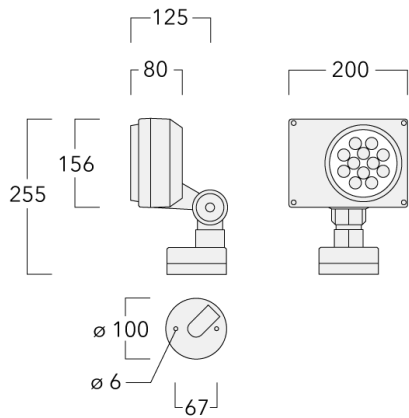

Spécifications

Description du matériel

Corps	Corps en fonte d'aluminium, visserie inox avec traitement PCS
Lentille	Verre de sécurité
Couleurs	Peinture poudre disponible avec 35 couleurs différents
Joint	Joint silicone CCG®
Visserie	PCS Inox avec revêtement polymère
IP	IP66
IK	IK07
Protection contre la corrosion	5CE

Description électrique

Alimentation électrique	220-240V / 50-60 Hz
Driver	Driver électronique

Informations complémentaires

Durée de vie	Ta=25° L90B10 > 90000h
Classe d'efficacité énergétique	C-D

WE-EF LUMIERE

ZAC de Chesnes Nord, 6 Rue de Brisson, CS80330, 38290 Satolas et Bonce - Téléphone: +33 4 74 99 14 44

info.france@we-ef.com - <https://we-ef.com/fr>

Sous réserve de modifications techniques et d'erreurs. - Généré le 23/11/2024