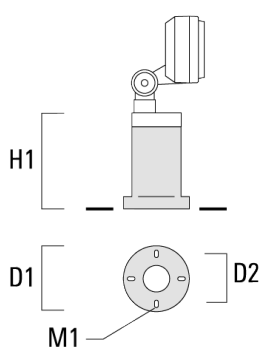

145-9607

FLD131 LED

we-ef

Accessoires d'installation

Piquet à planter EF

Description	Code produit	H1	Poids (kg)
Piquet à planter EF1-2/M5 (FLD100)	145-9196	270	1.00

Socle de montage EM

Description	Code produit	D1	D2	H1	M1	Poids (kg)
EM1-2/M5 socle de montage	145-9200	160	130	200	9	1.10