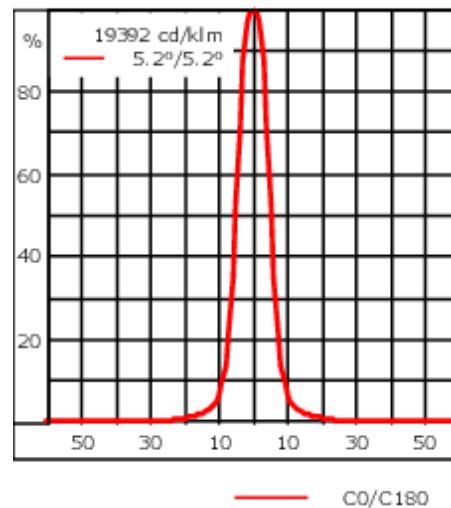

Spécifications

Description du matériel

Corps	Corps en fonte d'aluminium, visserie inox avec traitement PCS
Lentille	Verre de sécurité
Couleurs	Peinture poudre disponible avec 35 couleurs différents
Joint	Joint silicone CCG®
Visserie	PCS Inox avec revêtement polymère
IP	IP66
IK	IK07
Protection contre la corrosion	5CE

Description électrique

Alimentation électrique	220-240V / 50-60 Hz
Driver	Driver électronique

Informations complémentaires

Durée de vie	Ta=25° L90B10 > 90000h
Classe d'efficacité énergétique	C-D

WE-EF LUMIERE

ZAC de Chesnes Nord, 6 Rue de Brisson, CS80330, 38290 Satolas et Bonce - Téléphone: +33 4 74 99 14 44

info.france@we-ef.com - <https://we-ef.com/fr>

Sous réserve de modifications techniques et d'erreurs. - Généré le 23/11/2024