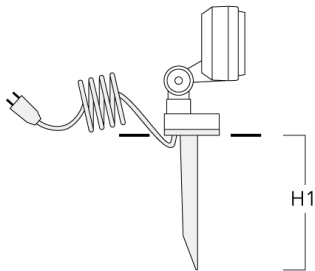

Accessoires d'installation

Piquet à planter EF

Description	Référence	H1	Poids (kg)
Piquet à planter EF1-2/M5 (FLD100)	145-9196	270	1.00