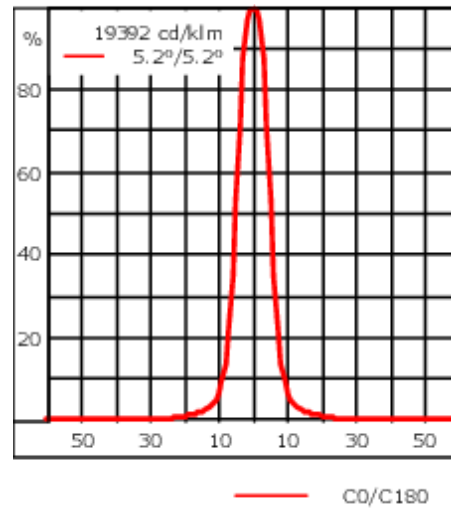

Spécifications

Description du matériel

Corps	Corps en fonte d'aluminium, visserie inox avec traitement PCS
Lentille	Verre de sécurité
Couleurs	RAL9004 Noir de sécurité RAL9007 Aluminium gris RAL7016 Gris anthracite RAL9016 Blanc signalisation
Joint	Joint silicone CCG®
Visserie	PCS Inox avec recouvrement polymère
IP	IP66
IK	IK07
Protection contre la corrosion	5CE

Description électrique

Alimentation électrique	220-240V / 50-60 Hz
Driver	Driver électronique