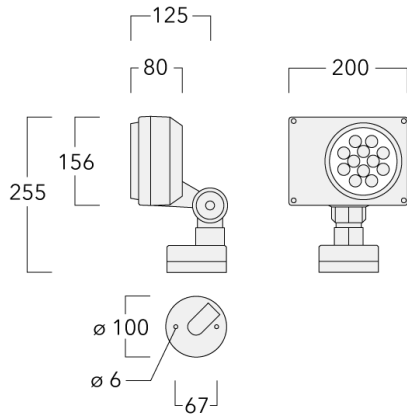

Spécifications

Description du matériel

Corps	Corps en fonte d'aluminium, visserie inox avec traitement PCS
Lentille	Verre de sécurité
Couleurs	RAL9004 Noir de sécurité RAL9007 Aluminium gris RAL7016 Gris anthracite RAL9016 Blanc signalisation
Joint	Joint silicone CCG®
Visserie	PCS Inox avec recouvrement polymère
IP	IP66
IK	IK07
Protection contre la corrosion	5CE

Description électrique

Alimentation électrique	220-240V / 50-60 Hz
Driver	Driver électronique