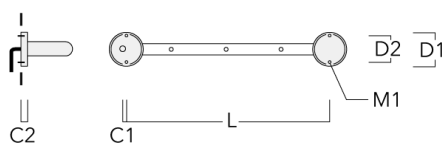

FLD131 LED RAIL66

Cache (paire)

Description	Code produit	C1	C2	D1	D2	L	M1	Poids (kg)
Paire de cache pour rail66	310-9290	20	30	180	140	1070	9	1.70

Adaptateur pour fixation

Description	Code produit	C1	C2	L	M1	Poids (kg)
Adaptateur pour fixation (paire)	310-9294	30	100	1115	12	0.90