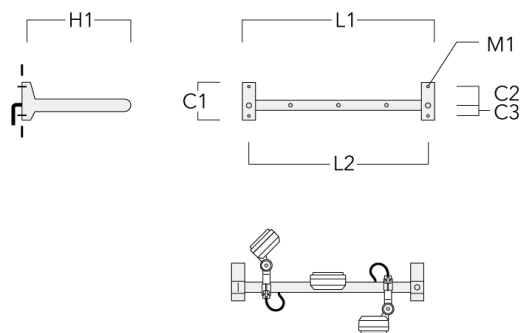

FLD131 LED RAIL66

Description	Code produit	C1	C2	C3	H1	M1	Poids (kg)	L1	L2
Rail 66 crosse pour 4 projecteurs maxi (L=2150)	310-9250	220	120	60	600	13	14.60	2150	2070

Rail 66 crosse pour 6 projecteurs maxi (L=2150)	310-9252	220	120	60	600	13	14.60	2150	2070