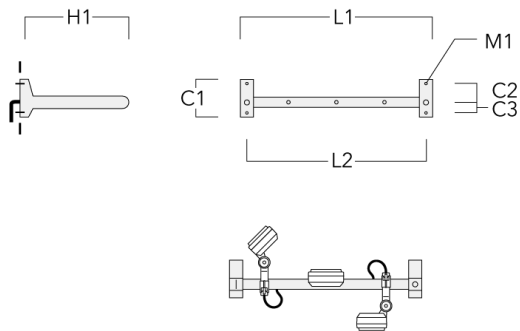

FLD131 LED RAIL66

Crosse

Description	Code produit	C1	C2	C3	H1	M1	Poids (kg)	L1	L2
Rail 66 crosse pour 2 projecteurs maxi (L=1150)	310-9230	220	120	60	600	13	12	1150	1070