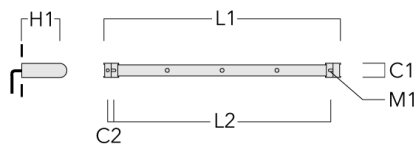

WE-EF LUMIERE

ZAC de Chesnes Nord, 6 Rue de Brisson, CS80330, 38290 Satolas et Bonce - Téléphone: +33 4 74 99 14 44
info.france@we-ef.com - <https://we-ef.com/fr>

Sous réserve de modifications techniques et d'erreurs. - Généré le 23/11/2024