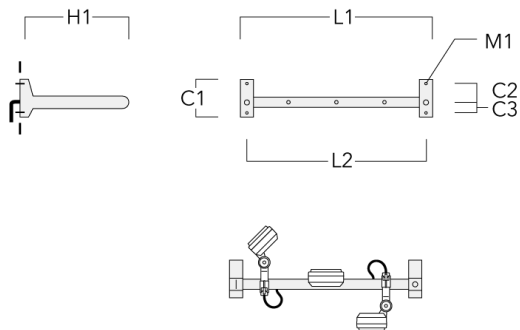

WE-EF LUMIERE

ZAC de Chesnes Nord, 6 Rue de Brisson, CS80330, 38290 Satolas et Bonce - Téléphone: +33 4 74 99 14 44

info.france@we-ef.com - <https://we-ef.com/fr>

Sous réserve de modifications techniques et d'erreurs. - Généré le 23/11/2024