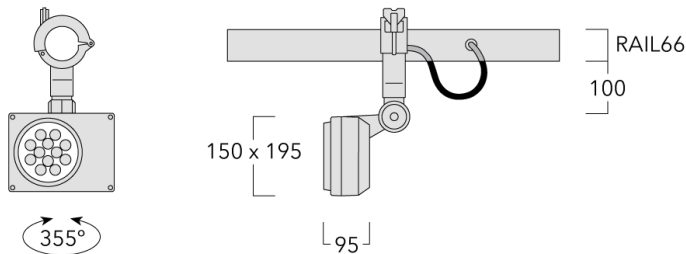

Spécifications

Description du matériel

Corps	Corps en fonte d'aluminium
Lentille	Verre de sécurité
Couleurs	Peinture poudre disponible avec 35 couleurs différents
Joint	Joint silicone
Visserie	PCS Inox avec recouvrement polymère
IP	IP66
IK	IK07
Protection contre la corrosion	5CE

Description électrique

Alimentation électrique	220-240V / 50-60 Hz
Driver	Driver électronique séparé thermiquement

Informations complémentaires

Durée de vie	Ta=25° L90B10 > 90000h
Classe d'efficacité énergétique	C-D

WE-EF LUMIERE

ZAC de Chesnes Nord, 6 Rue de Brisson, CS80330, 38290 Satolas et Bonce - Téléphone: +33 4 74 99 14 44
info.france@we-ef.com - <https://we-ef.com/fr>

Sous réserve de modifications techniques et d'erreurs. - Généré le 23/11/2024