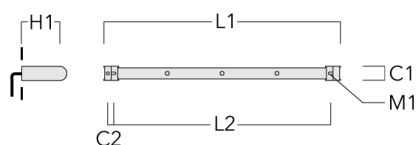

FLD131 LED RAIL66

Description	Code produit	C1	C2	H1	M1	Poids (kg)	L1	L2
Rail 66 système universel pour 4 projecteurs maxi (L=2150)	310-9220	75	30	200	12	8.50	2150	2045

Rail 66 système universel pour 6 projecteurs maxi (L=2150)	310-9222	75	30	200	12	8.50	2150	2045