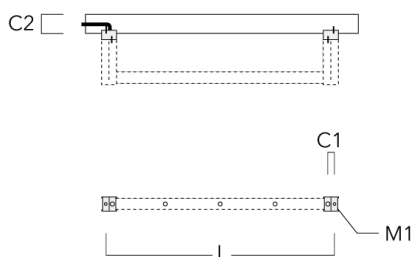

WE-EF LUMIERE

ZAC de Chesnes Nord, 6 Rue de Brisson, CS80330, 38290 Satolas et Bonce - Téléphone: +33 4 74 99 14 44
info.france@we-ef.com - <https://we-ef.com/fr>

Sous réserve de modifications techniques et d'erreurs. - Généré le 23/11/2024