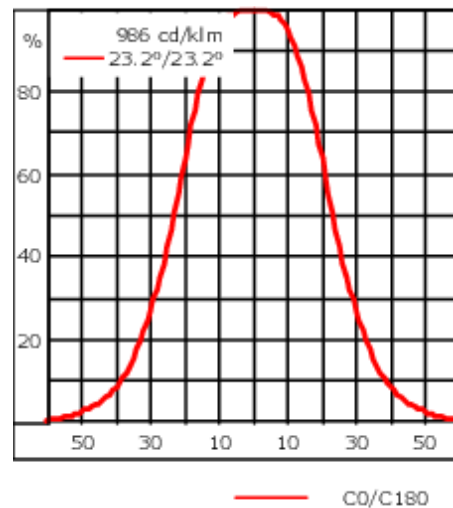

Spécifications

Description du matériel

Corps	Corps en fonte d'aluminium
Lentille	Verre de sécurité
Couleurs	Peinture poudre disponible avec 35 couleurs différents
Joint	Joint silicone
Visserie	PCS Inox avec recouvrement polymère
IP	IP66
IK	IK07
Protection contre la corrosion	5CE

Description électrique

Alimentation électrique	220-240V / 50-60 Hz
Driver	Driver électronique séparé thermiquement

Informations complémentaires

Durée de vie	Ta=25° L90B10 > 90000h
Classe d'efficacité énergétique	C-D

WE-EF LUMIERE

ZAC de Chesnes Nord, 6 Rue de Brisson, CS80330, 38290 Satolas et Bonce - Téléphone: +33 4 74 99 14 44
info.france@we-ef.com - <https://we-ef.com/fr>

Sous réserve de modifications techniques et d'erreurs. - Généré le 23/11/2024