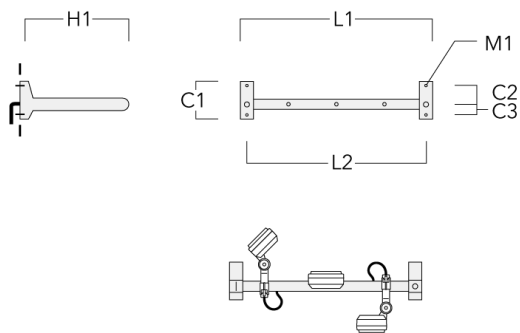

Rail 66 crosse pour 3 projecteurs maxi (L=1150)	310-9232	220	120	60	600	13	12	1150	1070