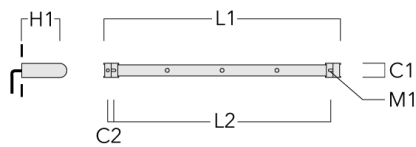

Accessoires d'installation

Universal

Description	Code produit	C1	C2	H1	M1	Poids (kg)	L1	L2
Rail 66 système universel pour 2 projecteurs maxi (L=1150)	310-9200	75	30	200	12	5.90	1150	1045

Rail 66 système universel pour 3 projecteurs maxi (L=1150)	310-9202	75	30	200	12	5.90	1150	1045