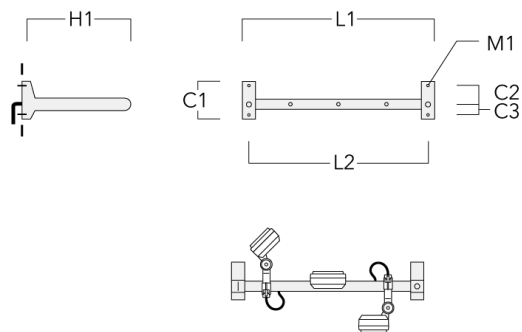

WE-EF LUMIERE

ZAC de Chesnes Nord, 6 Rue de Brisson, CS80330, 38290 Satolas et Bonce - Téléphone: +33 4 74 99 14 44
info.france@we-ef.com - <https://we-ef.com/fr>

Sous réserve de modifications techniques et d'erreurs. - Généré le 23/11/2024