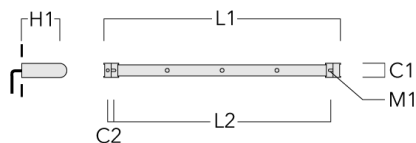

Rail 66 système universel pour 3 projecteurs maxi (L=1150)	310-9202	75	30	200	12	5.90	1150	1045