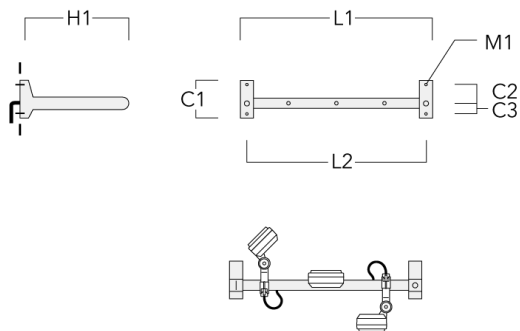

FLD131 LED RAIL66

Description	Référence	C1	C2	C3	H1	M1	Poids (kg)	L1	L2
Rail 66 crosse pour 3 projecteurs maxi (L=1650)	310-9240	220	120	60	600	13	13.30	1650	1570