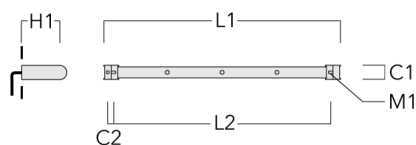

Rail 66 système universel pour 4 projecteurs maxi (L=1650)	310-9212	75	30	200	12	7.20	1650	1545