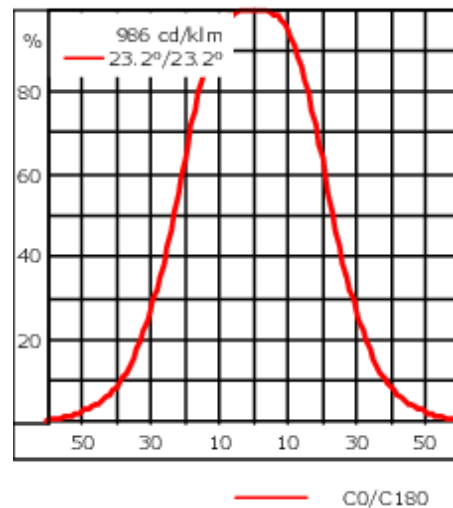

Spécifications

Description du matériel

Corps	Corps en fonte d'aluminium
Lentille	Verre de sécurité
Couleurs	RAL9004 Noir de sécurité RAL9007 Aluminium gris RAL7016 Gris anthracite RAL9016 Blanc signalisation
Joint	Joint silicone
Visserie	PCS Inox avec revêtement polymère
IP	IP66
IK	IK07
Protection contre la corrosion	5CE

Description électrique

Alimentation électrique	220-240V / 50-60 Hz
Driver	Driver électronique séparé thermiquement

WE-EF Switzerland AG

Himmelrichstrasse 6, 6003 Luzern - Téléphone: +41 22 752 49 94

info.switzerland@we-ef.com - <https://we-ef.com/ch_fr>

Sous réserve de modifications techniques et d'erreurs. - Généré le 23/11/2024