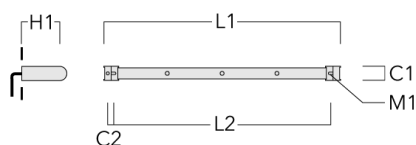

FLD131 LED RAIL66

Description	Référence	C1	C2	H1	M1	Poids (kg)	L1	L2
Rail 66 système universel pour 3 projecteurs maxi (L=1650)	310-9210	75	30	200	12	7.20	1650	1545