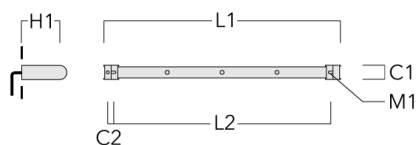

Lentille élargissante

Description	Référence	C1
IO-360-FLD131-LED	145-9481	125

C1

WE-EF Switzerland AG

Himmelrichstrasse 6, 6003 Luzern - Téléphone: +41 22 752 49 94

info.switzerland@we-ef.com - https://we-ef.com/ch_fr

Sous réserve de modifications techniques et d'erreurs. - Généré le 23/11/2024

Accessoires d'installation

Universal

Description	Référence	C1	C2	H1	M1	Poids (kg)	L1	L2
Rail 66 système universel pour 2 projecteurs maxi (L=1150)	310-9200	75	30	200	12	5.90	1150	1045