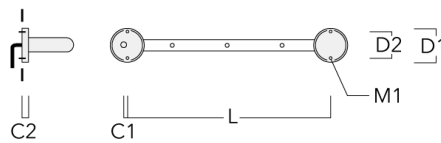

FLD131 LED RAIL66

Cache (paire)

Description	Référence	C1	C2	D1	D2	L	M1	Poids (kg)
Paire de cache pour rail66	310-9290	20	30	180	140	1070	9	1.70