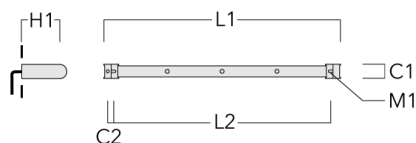

FLD131 LED RAIL66

Description	Référence	C1	C2	H1	M1	Poids (kg)	L1	L2
Rail 66 système universel pour 4 projecteurs maxi (L=2150)	310-9220	75	30	200	12	8.50	2150	2045