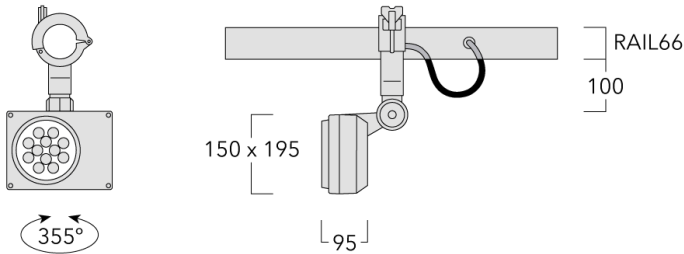

Spécifications

Description du matériel

Corps	Corps en fonte d'aluminium
Lentille	Verre de sécurité
Couleurs	RAL9004 Noir de sécurité RAL9007 Aluminium gris RAL7016 Gris anthracite RAL9016 Blanc signalisation
Joint	Joint silicone
Visserie	PCS Inox avec revêtement polymère
IP	IP66
IK	IK07
Protection contre la corrosion	5CE

Description électrique

Alimentation électrique	220-240V / 50-60 Hz
Driver	Driver électronique séparé thermiquement

WE-EF Switzerland AG

Himmelrichstrasse 6, 6003 Luzern - Téléphone: +41 22 752 49 94

info.switzerland@we-ef.com - <https://we-ef.com/ch_fr>

Sous réserve de modifications techniques et d'erreurs. - Généré le 23/11/2024