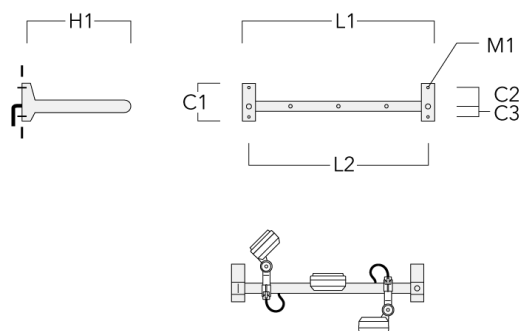

Rail 66 crosse pour 3 projecteurs maxi (L=1150)	310-9232	220	120	60	600	13	12	1150	1070