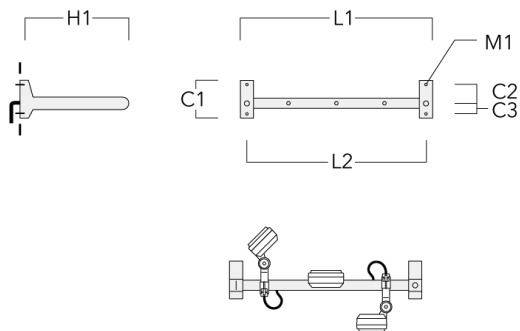

FLD131 LED RAIL66

Description	Référence	C1	C2	C3	H1	M1	Poids (kg)	L1	L2
Rail 66 crosse pour 4 projecteurs maxi (L=2150)	310-9250	220	120	60	600	13	14.60	2150	2070