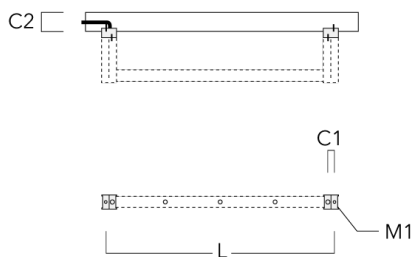

FLD131 LED RAIL66

Cache (paire)

Description	Référence	C1	C2	D1	D2	L	M1	Poids (kg)
Paire de cache pour rail66	310-9290	20	30	180	140	1070	9	1.70

Adaptateur pour fixation

Description	Référence	C1	C2	L	M1	Poids (kg)
Adaptateur pour fixation (paire)	310-9294	30	100	1115	12	0.90