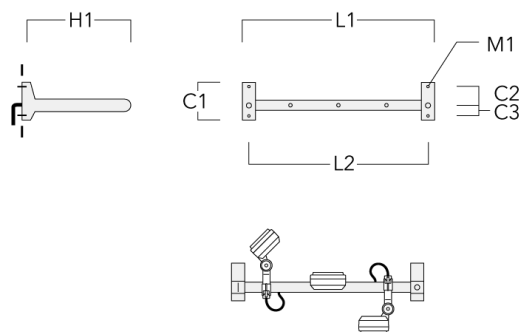

FLD131 LED RAIL66

Crosse

Description	Référence	C1	C2	C3	H1	M1	Poids (kg)	L1	L2
Rail 66 crosse pour 2 projecteurs maxi (L=1150)	310-9230	220	120	60	600	13	12	1150	1070