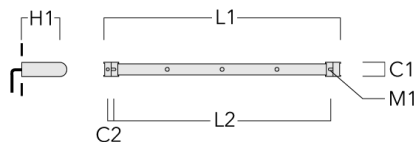

Rail 66 système universel pour 6 projecteurs maxi (L=2150)	310-9222	75	30	200	12	8.50	2150	2045