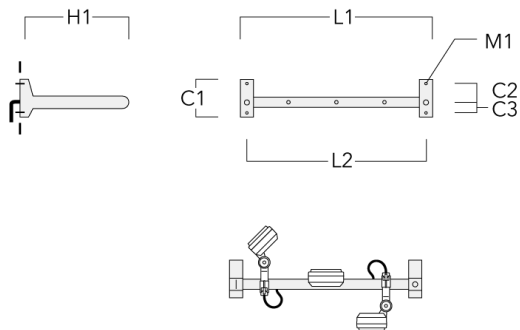

Rail 66 crosse pour 4 projecteurs maxi (L=1650)	310-9242	220	120	60	600	13	13.30	1650	1570