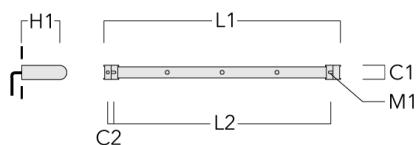

Accessoires d'installation

Universal

Description	Code produit	C1	C2	H1	M1	Poids (kg)	L1	L2
Rail 66 système universel pour 2 projecteurs maxi (L=1150)	310-9200	75	30	200	12	5.90	1150	1045

Rail 66 système universel pour 3 projecteurs maxi (L=1150)	310-9202	75	30	200	12	5.90	1150	1045