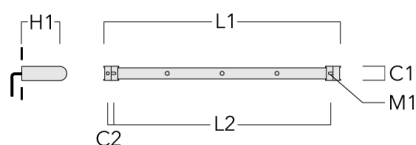

FLD131 LED RAIL66

Description	Code produit	C1	C2	H1	M1	Poids (kg)	L1	L2
Rail 66 système universel pour 3 projecteurs maxi (L=1650)	310-9210	75	30	200	12	7.20	1650	1545

Rail 66 système universel pour 4 projecteurs maxi (L=1650)	310-9212	75	30	200	12	7.20	1650	1545