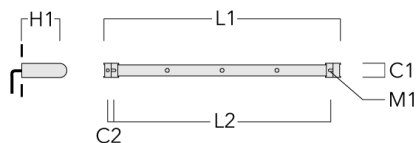

WE-EF LUMIERE

ZAC de Chesnes Nord, 6 Rue de Brisson, CS80330, 38290 Satolas et Bonce - Téléphone: +33 4 74 99 14 44
info.france@we-ef.com - <https://we-ef.com/fr>

Sous réserve de modifications techniques et d'erreurs. - Généré le 23/11/2024