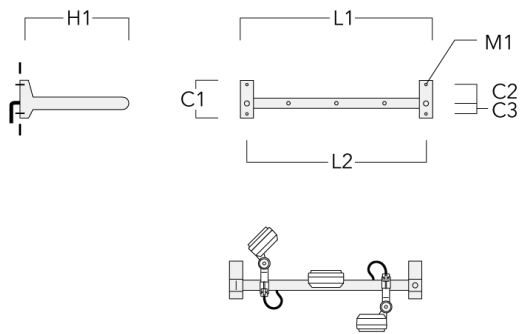

FLD131 LED RAIL66

Description	Code produit	C1	C2	C3	H1	M1	Poids (kg)	L1	L2
Rail 66 crosse pour 4 projecteurs maxi (L=2150)	310-9250	220	120	60	600	13	14.60	2150	2070

Rail 66 crosse pour 6 projecteurs maxi (L=2150)	310-9252	220	120	60	600	13	14.60	2150	2070