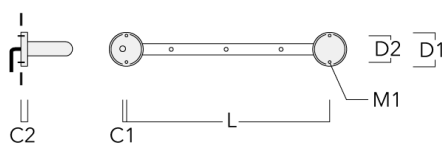

Cache (paire)

Description	Code produit	C1	C2	D1	D2	L	M1	Poids (kg)
Paire de cache pour rail66	310-9290	20	30	180	140	1070	9	1.70

Adaptateur pour fixation

Description	Code produit	C1	C2	L	M1	Poids (kg)
Adaptateur pour fixation (paire)	310-9294	30	100	1115	12	0.90