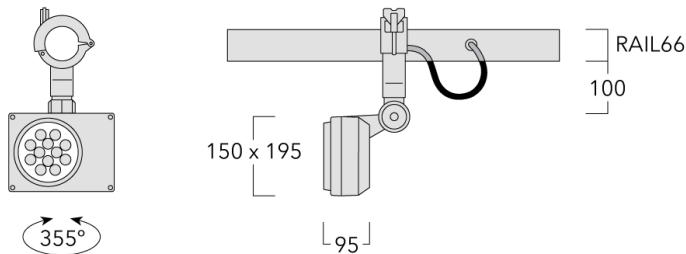

Spécifications

Description du matériel

Corps	Corps en fonte d'aluminium
Lentille	Verre de sécurité
Couleurs	Peinture poudre disponible avec 35 couleurs différents
Joint	Joint silicone
Visserie	PCS Inox avec revêtement polymère
IP	IP66
IK	IK07
Protection contre la corrosion	5CE

Description électrique

Alimentation électrique	220-240V / 50-60 Hz
Driver	Driver électronique séparé thermiquement

Informations complémentaires

Durée de vie	Ta=25° L90B10 > 90000h
Classe d'efficacité énergétique	C-D

WE-EF LUMIERE

ZAC de Chesnes Nord, 6 Rue de Brisson, CS80330, 38290 Satolas et Bonce - Téléphone: +33 4 74 99 14 44
info.france@we-ef.com - <https://we-ef.com/fr>

Sous réserve de modifications techniques et d'erreurs. - Généré le 23/11/2024