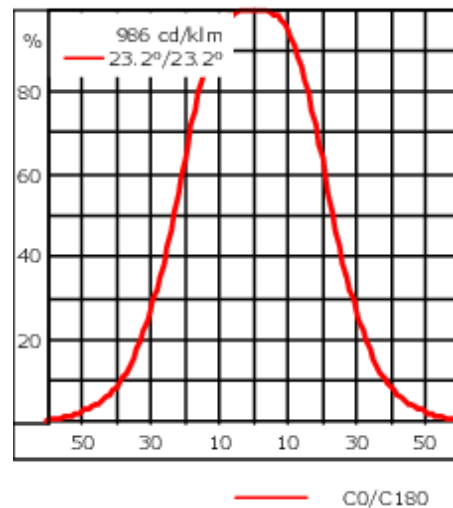

Spécifications

Description du matériel

Corps	Corps en fonte d'aluminium
Lentille	Verre de sécurité
Couleurs	Peinture poudre disponible avec 35 couleurs différents
Joint	Joint silicone
Visserie	PCS Inox avec revêtement polymère
IP	IP66
IK	IK07
Protection contre la corrosion	5CE

Description électrique

Alimentation électrique	220-240V / 50-60 Hz
Driver	Driver électronique séparé thermiquement

Informations complémentaires

Durée de vie	Ta=25° L90B10 > 90000h
Classe d'efficacité énergétique	C-D

WE-EF LUMIERE

ZAC de Chesnes Nord, 6 Rue de Brisson, CS80330, 38290 Satolas et Bonce - Téléphone: +33 4 74 99 14 44
info.france@we-ef.com - <https://we-ef.com/fr>

Sous réserve de modifications techniques et d'erreurs. - Généré le 23/11/2024