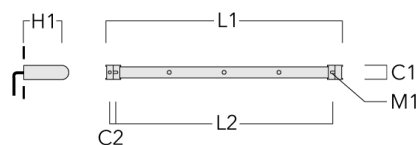

WE-EF LUMIERE

ZAC de Chesnes Nord, 6 Rue de Brisson, CS80330, 38290 Satolas et Bonce - Téléphone: +33 4 74 99 14 44
info.france@we-ef.com - <https://we-ef.com/fr>

Sous réserve de modifications techniques et d'erreurs. - Généré le 23/11/2024