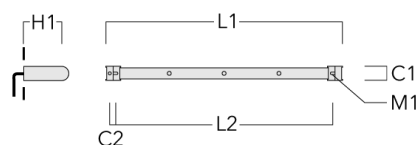

FLD131 LED RAIL66

Description	Code produit	C1	C2	H1	M1	Poids (kg)	L1	L2
Rail 66 système universel pour 3 projecteurs maxi (L=1650)	310-9210	75	30	200	12	7.20	1650	1545

Rail 66 système universel pour 4 projecteurs maxi (L=1650)	310-9212	75	30	200	12	7.20	1650	1545