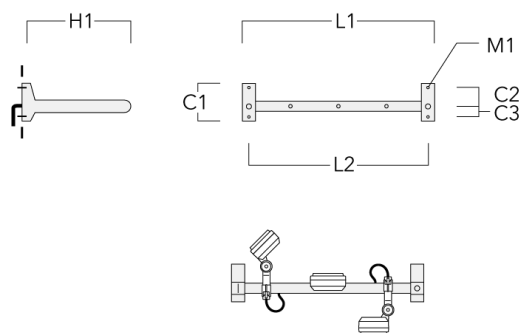

WE-EF LUMIERE

ZAC de Chesnes Nord, 6 Rue de Brisson, CS80330, 38290 Satolas et Bonce - Téléphone: +33 4 74 99 14 44
info.france@we-ef.com - <https://we-ef.com/fr>

Sous réserve de modifications techniques et d'erreurs. - Généré le 23/11/2024