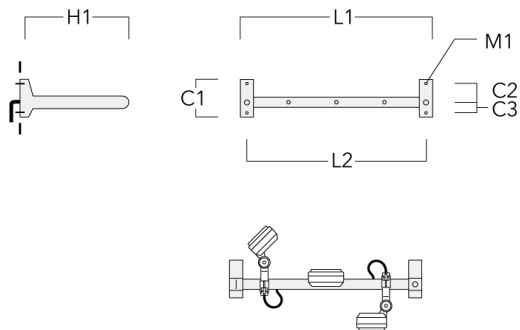

WE-EF LUMIERE

ZAC de Chesnes Nord, 6 Rue de Brisson, CS80330, 38290 Satolas et Bonce - Téléphone: +33 4 74 99 14 44
info.france@we-ef.com - <https://we-ef.com/fr>

Sous réserve de modifications techniques et d'erreurs. - Généré le 23/11/2024