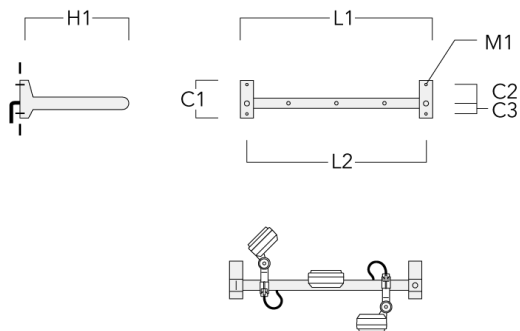

FLD131 LED RAIL66

Description	Code produit	C1	C2	C3	H1	M1	Poids (kg)	L1	L2
Rail 66 crosse pour 3 projecteurs maxi (L=1650)	310-9240	220	120	60	600	13	13.30	1650	1570

Rail 66 crosse pour 4 projecteurs maxi (L=1650)	310-9242	220	120	60	600	13	13.30	1650	1570