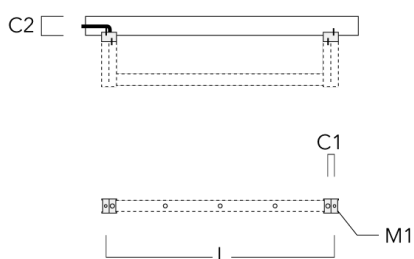

WE-EF LUMIERE

ZAC de Chesnes Nord, 6 Rue de Brisson, CS80330, 38290 Satolas et Bonce - Téléphone: +33 4 74 99 14 44
info.france@we-ef.com - <https://we-ef.com/fr>

Sous réserve de modifications techniques et d'erreurs. - Généré le 23/11/2024