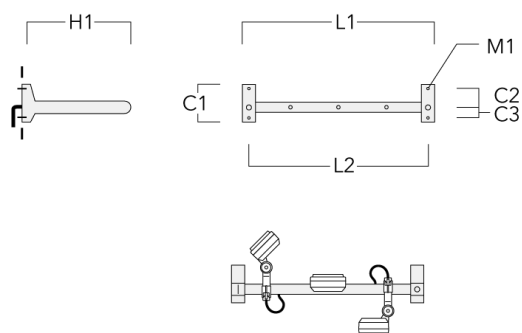

FLD131 LED RAIL66

Description	Code produit	C1	C2	C3	H1	M1	Poids (kg)	L1	L2
Rail 66 crosse pour 4 projecteurs maxi (L=2150)	310-9250	220	120	60	600	13	14.60	2150	2070

Rail 66 crosse pour 6 projecteurs maxi (L=2150)	310-9252	220	120	60	600	13	14.60	2150	2070