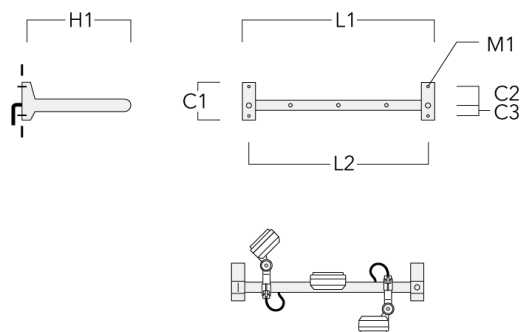

FLD131 LED RAIL66

Crosse

Description	Code produit	C1	C2	C3	H1	M1	Poids (kg)	L1	L2
Rail 66 crosse pour 2 projecteurs maxi (L=1150)	310-9230	220	120	60	600	13	12	1150	1070

Rail 66 crosse pour 3 projecteurs maxi (L=1150)	310-9232	220	120	60	600	13	12	1150	1070