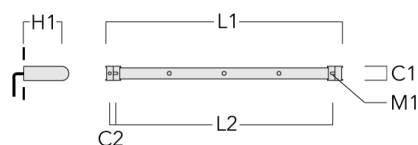

FLD131 LED RAIL66

Description	Code produit	C1	C2	H1	M1	Poids (kg)	L1	L2
Rail 66 système universel pour 4 projecteurs maxi (L=2150)	310-9220	75	30	200	12	8.50	2150	2045

Rail 66 système universel pour 6 projecteurs maxi (L=2150)	310-9222	75	30	200	12	8.50	2150	2045