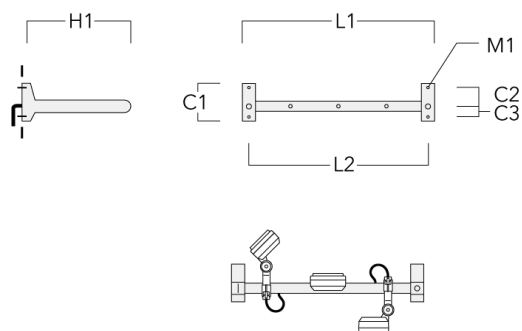

WE-EF LUMIERE

ZAC de Chesnes Nord, 6 Rue de Brisson, CS80330, 38290 Satolas et Bonce - Téléphone: +33 4 74 99 14 44
info.france@we-ef.com - <https://we-ef.com/fr>

Sous réserve de modifications techniques et d'erreurs. - Généré le 23/11/2024