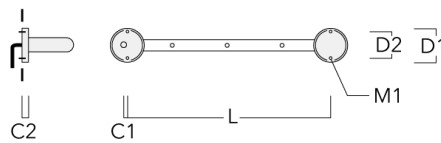

Cache (paire)

Description	Code produit	C1	C2	D1	D2	L	M1	Poids (kg)
Paire de cache pour rail66	310-9290	20	30	180	140	1070	9	1.70

Adaptateur pour fixation

Description	Code produit	C1	C2	L	M1	Poids (kg)
Adaptateur pour fixation (paire)	310-9294	30	100	1115	12	0.90