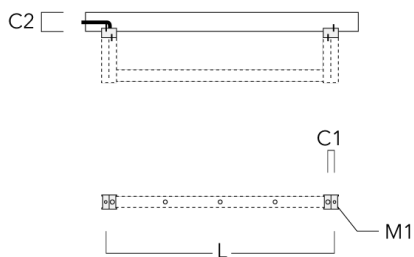

WE-EF LUMIERE

ZAC de Chesnes Nord, 6 Rue de Brisson, CS80330, 38290 Satolas et Bonce - Téléphone: +33 4 74 99 14 44
info.france@we-ef.com - <https://we-ef.com/fr>

Sous réserve de modifications techniques et d'erreurs. - Généré le 23/11/2024