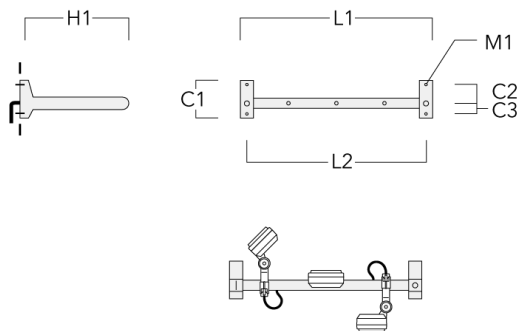

FLD131 LED RAIL66

Description	Code produit	C1	C2	C3	H1	M1	Poids (kg)	L1	L2
Rail 66 crosse pour 4 projecteurs maxi (L=2150)	310-9250	220	120	60	600	13	14.60	2150	2070

Rail 66 crosse pour 6 projecteurs maxi (L=2150)	310-9252	220	120	60	600	13	14.60	2150	2070