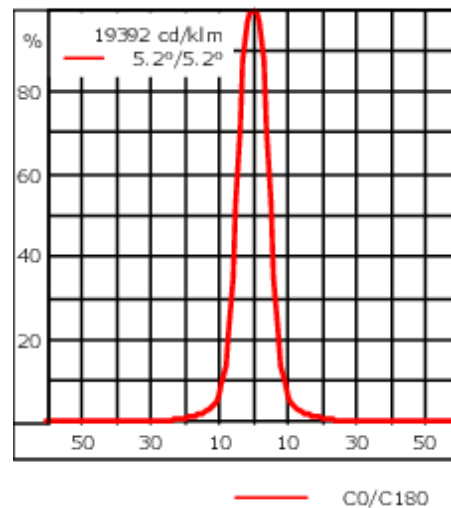

Spécifications

Description du matériel

Corps	Corps en fonte d'aluminium
Lentille	Verre de sécurité
Couleurs	Peinture poudre disponible avec 35 couleurs différents
Joint	Joint silicone
Visserie	PCS Inox avec recouvrement polymère
IP	IP66
IK	IK07
Protection contre la corrosion	5CE

Description électrique

Alimentation électrique	220-240V / 50-60 Hz
Driver	Driver électronique séparé thermiquement

Informations complémentaires

Durée de vie	Ta=25° L90B10 > 90000h
Classe d'efficacité énergétique	C-D

WE-EF LUMIERE

ZAC de Chesnes Nord, 6 Rue de Brisson, CS80330, 38290 Satolas et Bonce - Téléphone: +33 4 74 99 14 44
info.france@we-ef.com - <https://we-ef.com/fr>

Sous réserve de modifications techniques et d'erreurs. - Généré le 23/11/2024