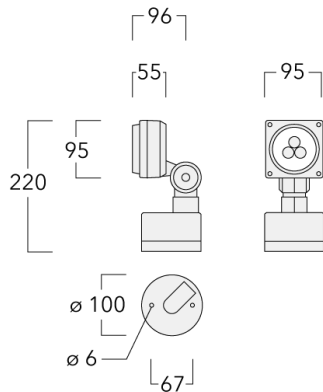

Spécifications

Description du matériel

Corps	Corps en fonte d'aluminium, visserie inox avec traitement PCS
Lentille	Verre de sécurité
Couleurs	Peinture poudre disponible avec 35 couleurs différents
Joint	Joint silicone CCG®
Visserie	PCS Inox avec recouvrement polymère
IP	IP66
IK	IK07
Protection contre la corrosion	5CE

Description électrique

Alimentation électrique	220-240V / 50-60 Hz
Driver	Driver électronique

Informations complémentaires

Durée de vie	Ta=25° L90B10 > 90000h
Classe d'efficacité énergétique	C-D

WE-EF LUMIERE

ZAC de Chesnes Nord, 6 Rue de Brisson, CS80330, 38290 Satolas et Bonce - Téléphone: +33 4 74 99 14 44

info.france@we-ef.com - <https://we-ef.com/fr>

Sous réserve de modifications techniques et d'erreurs. - Généré le 23/10/2024