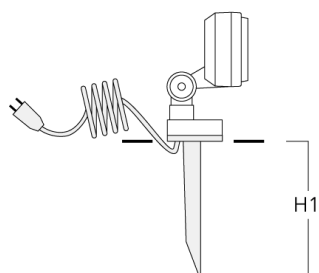

145-9791

FLD111 LED

we-ef

Accessoires d'installation

Piquet à planter EF

Description	Code produit	H1	Poids (kg)
Piquet à planter EF1-2/M5 (FLD100)	145-9196	270	1.00

WE-EF LUMIERE

ZAC de Chesnes Nord, 6 Rue de Brisson, CS80330, 38290 Satolas et Bonce - Téléphone: +33 4 74 99 14 44
info.france@we-ef.com - <https://we-ef.com/fr>

Sous réserve de modifications techniques et d'erreurs. - Généré le 23/11/2024

145-9791

FLD111 LED

we-ef

Accessoires Optiques

Visière

Description	Code produit	A	C1
Visière ES	145-9831	53	91

Canon anti-éblouissement