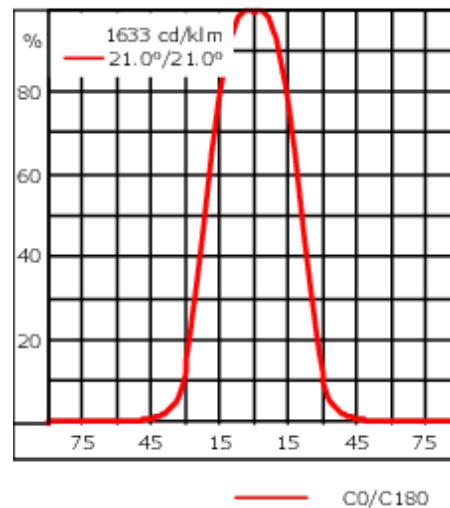

Spécifications

Description du matériel

Corps	Corps en fonte d'aluminium, visserie inox avec traitement PCS
Lentille	Verre de sécurité
Couleurs	Peinture poudre disponible avec 35 couleurs différents
Joint	Joint silicone CCG®
Visserie	PCS Inox avec revêtement polymère
IP	IP66
IK	IK07
Protection contre la corrosion	5CE

Description électrique

Alimentation électrique	220-240V / 50-60 Hz
Driver	Driver électronique

Informations complémentaires

Durée de vie	Ta=25° L90B10 > 90000h
Classe d'efficacité énergétique	C-D

WE-EF LUMIERE

ZAC de Chesnes Nord, 6 Rue de Brisson, CS80330, 38290 Satolas et Bonce - Téléphone: +33 4 74 99 14 44

info.france@we-ef.com - <https://we-ef.com/fr>

Sous réserve de modifications techniques et d'erreurs. - Généré le 23/11/2024