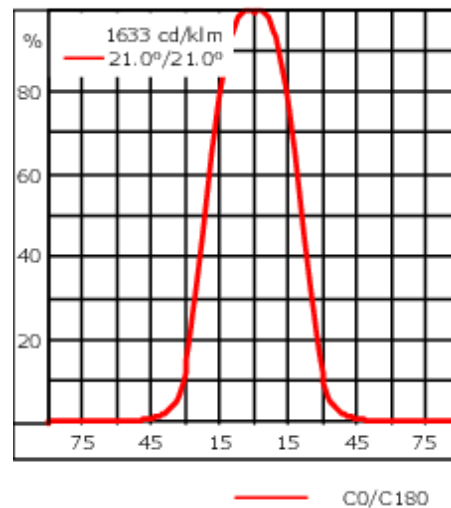

Spécifications

Description du matériel

Corps	Corps en fonte d'aluminium, visserie inox avec traitement PCS
Lentille	Verre de sécurité
Couleurs	Peinture poudre disponible avec 35 couleurs différents
Joint	Joint silicone CCG®
Visserie	PCS Inox avec recouvrement polymère
IP	IP66
IK	IK07
Protection contre la corrosion	5CE

Description électrique

Alimentation électrique	220-240V / 50-60 Hz
Driver	Driver électronique

Informations complémentaires

Durée de vie	Ta=25° L90B10 > 90000h
Classe d'efficacité énergétique	C-D

WE-EF LUMIERE

ZAC de Chesnes Nord, 6 Rue de Brisson, CS80330, 38290 Satolas et Bonce - Téléphone: +33 4 74 99 14 44

info.france@we-ef.com - <https://we-ef.com/fr>

Sous réserve de modifications techniques et d'erreurs. - Généré le 23/10/2024