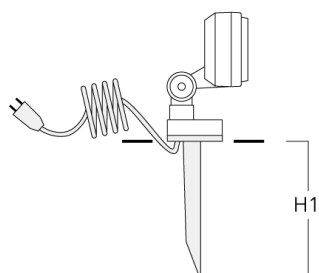

145-9791

FLD111 LED

we-ef

Accessoires d'installation

Piquet à planter EF

Description	Code produit	H1	Poids (kg)
Piquet à planter EF1-2/M5 (FLD100)	145-9196	270	1.00

WE-EF LUMIERE

ZAC de Chesnes Nord, 6 Rue de Brisson, CS80330, 38290 Satolas et Bonce - Téléphone: +33 4 74 99 14 44