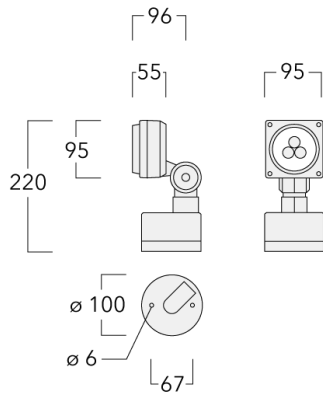

145-9791

FLD111 LED

we-ef

Description

IP66. Classe I. IK07. Corps en fonte d'aluminium. Visserie inox avec traitement PCS. Protection contre la corrosion 5CE. Joint silicone. Verre de sécurité. Lentilles LED en PMMA. Version en 2200K disponible sauf pour la photométrie [A20]. À préciser lors de la demande de devis.

Poids	1.60 kg
Distribution de la lumière	faisceau symétrique, médium [M]
Source lumineuse	LED-3/6W / 700 mA - 3000 K
IRC	80
Alimentation électrique	ballast électronique
LEDs	3
Rated input power	7.5 W
Flux lumineux nominal (lm)	
LED Lumen	290
Total Lumen	870
Tj	85
Rated lumens (lm)	
LED Lumen	232.1
Total Lumen	696.3
Ta	25

Spécifications

Description du matériel

Corps	Corps en fonte d'aluminium, visserie inox avec traitement PCS
Lentille	Verre de sécurité
Couleurs	<div style="display: flex; align-items: center;"> <div style="width: 20px; height: 10px; background-color: black; margin-right: 5px;"></div> RAL9004 Noir de sécurité </div> <div style="display: flex; align-items: center;"> <div style="width: 20px; height: 10px; background-color: gray; margin-right: 5px;"></div> RAL9007 Aluminium gris </div> <div style="display: flex; align-items: center;"> <div style="width: 20px; height: 10px; background-color: darkgray; margin-right: 5px;"></div> RAL7016 Gris anthracite </div> <div style="display: flex; align-items: center;"> <div style="width: 20px; height: 10px; background-color: lightgray; margin-right: 5px;"></div> RAL9016 Blanc signalisation </div>
Joint	Joint silicone CCG®
Visserie	PCS Inox avec recouvrement polymère
IP	IP66
IK	IK07
Protection contre la corrosion	5CE