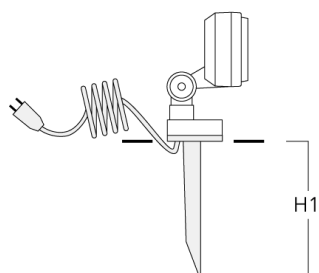

145-9791

FLD111 LED

we-ef

Accessoires d'installation

Piquet à planter EF

Description	Référence	H1	Poids (kg)
Piquet à planter EF1-2/M5 (FLD100)	145-9196	270	1.00

WE-EF Switzerland AG

Himmelrichstrasse 6, 6003 Luzern - Téléphone: +41 22 752 49 94