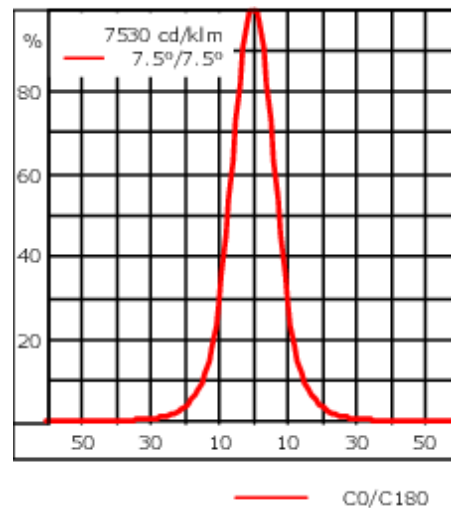

Spécifications

Description du matériel

Corps	Corps en fonte d'aluminium, visserie inox avec traitement PCS
Lentille	Verre de sécurité
Couleurs	Peinture poudre disponible avec 35 couleurs différents
Joint	Joint silicone CCG®
Visserie	PCS Inox avec revêtement polymère
IP	IP66
IK	IK07
Protection contre la corrosion	5CE

Description électrique

Alimentation électrique	220-240V / 50-60 Hz
Driver	Driver électronique

Informations complémentaires

Durée de vie	Ta=25° L90B10 > 90000h
Classe d'efficacité énergétique	C-D

WE-EF LUMIERE

ZAC de Chesnes Nord, 6 Rue de Brisson, CS80330, 38290 Satolas et Bonce - Téléphone: +33 4 74 99 14 44
info.france@we-ef.com - <https://we-ef.com/fr>

Sous réserve de modifications techniques et d'erreurs. - Généré le 23/11/2024