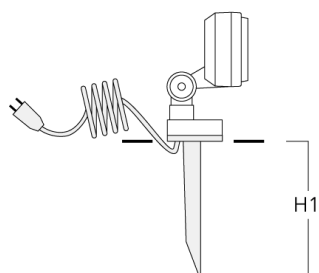

145-9792

FLD111 LED

we-ef

Accessoires d'installation

Piquet à planter EF

Description	Code produit	H1	Poids (kg)
Piquet à planter EF1-2/M5 (FLD100)	145-9196	270	1.00

WE-EF LUMIERE

ZAC de Chesnes Nord, 6 Rue de Brisson, CS80330, 38290 Satolas et Bonce - Téléphone: +33 4 74 99 14 44
info.france@we-ef.com - <https://we-ef.com/fr>

Sous réserve de modifications techniques et d'erreurs. - Généré le 23/11/2024

145-9792

FLD111 LED

we-ef

Accessoires Optiques

Visière

Description	Code produit	A	C1
Visière ES	145-9831	53	91

Canon anti-éblouissement