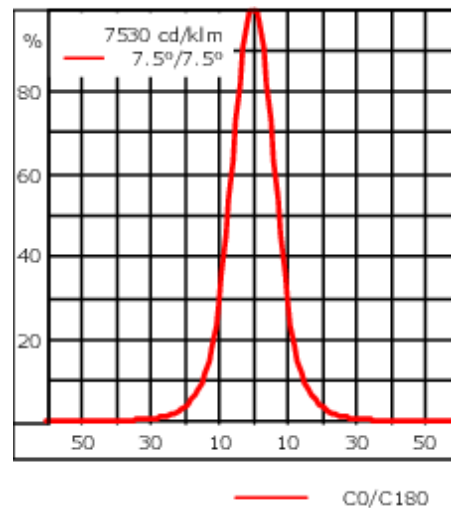

Spécifications

Description du matériel

Corps	Corps en fonte d'aluminium, visserie inox avec traitement PCS
Lentille	Verre de sécurité
Couleurs	RAL9004 Noir de sécurité RAL9007 Aluminium gris RAL7016 Gris anthracite RAL9016 Blanc signalisation
Joint	Joint silicone CCG®
Visserie	PCS Inox avec recouvrement polymère
IP	IP66
IK	IK07
Protection contre la corrosion	5CE

Description électrique

Alimentation électrique	220-240V / 50-60 Hz
Driver	Driver électronique

WE-EF Switzerland AG

Himmelrichstrasse 6, 6003 Luzern - Téléphone: +41 22 752 49 94

info.switzerland@we-ef.com - <https://we-ef.com/ch_fr>

Sous réserve de modifications techniques et d'erreurs. - Généré le 23/11/2024