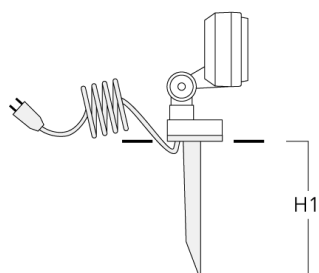

145-9792

FLD111 LED

we-ef

Accessoires d'installation

Piquet à planter EF

Description	Référence	H1	Poids (kg)
Piquet à planter EF1-2/M5 (FLD100)	145-9196	270	1.00

WE-EF Switzerland AG

Himmelrichstrasse 6, 6003 Luzern - Téléphone: +41 22 752 49 94

info.switzerland@we-ef.com - <https://we-ef.com/ch_fr>

Sous réserve de modifications techniques et d'erreurs. - Généré le 23/11/2024