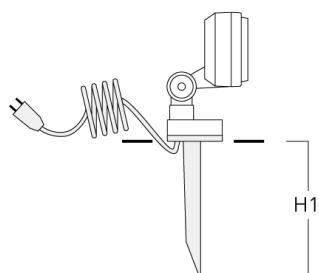

145-9793

FLD111 LED

we-ef

Accessoires d'installation

Piquet à planter EF

Description	Code produit	H1	Poids (kg)
Piquet à planter EF1-2/M5 (FLD100)	145-9196	270	1.00

WE-EF LUMIERE

ZAC de Chesnes Nord, 6 Rue de Brisson, CS80330, 38290 Satolas et Bonce - Téléphone: +33 4 74 99 14 44
info.france@we-ef.com - <https://we-ef.com/fr>

Sous réserve de modifications techniques et d'erreurs. - Généré le 23/11/2024

145-9793

FLD111 LED

we-ef

Accessoires Optiques

Visière

Description	Code produit	A	C1
Visière ES	145-9831	53	91

Canon anti-éblouissement