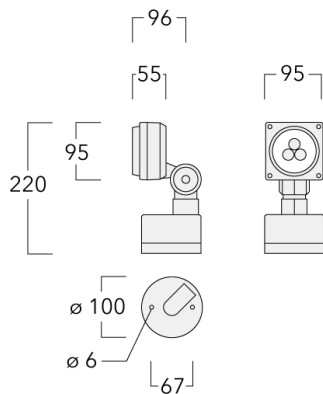

Spécifications

Description du matériel

Corps	Corps en fonte d'aluminium, visserie inox avec traitement PCS
Lentille	Verre de sécurité
Couleurs	Peinture poudre disponible avec 35 couleurs différents
Joint	Joint silicone CCG®
Visserie	PCS Inox avec recouvrement polymère
IP	IP66
IK	IK07
Protection contre la corrosion	5CE

Description électrique

Alimentation électrique	220-240V / 50-60 Hz
Driver	Driver électronique

Informations complémentaires

Durée de vie	Ta=25° L90B10 > 90000h
Classe d'efficacité énergétique	C-D

WE-EF LUMIERE

ZAC de Chesnes Nord, 6 Rue de Brisson, CS80330, 38290 Satolas et Bonce - Téléphone: +33 4 74 99 14 44
info.france@we-ef.com - <https://we-ef.com/fr>

Sous réserve de modifications techniques et d'erreurs. - Généré le 23/11/2024