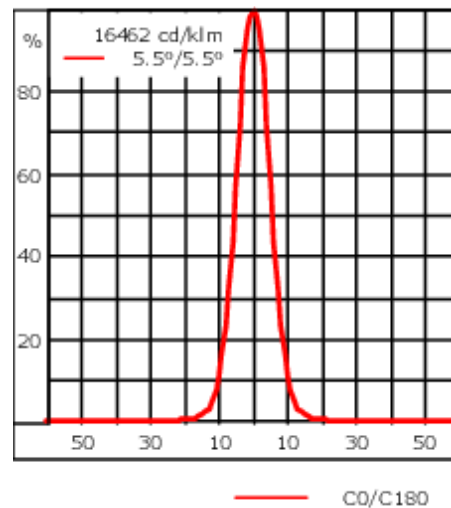

Spécifications

Description du matériel

Corps	Corps en fonte d'aluminium, visserie inox avec traitement PCS
Lentille	Verre de sécurité
Couleurs	Peinture poudre disponible avec 35 couleurs différents
Joint	Joint silicone CCG®
Visserie	PCS Inox avec recouvrement polymère
IP	IP66
IK	IK07
Protection contre la corrosion	5CE

Description électrique

Alimentation électrique	220-240V / 50-60 Hz
Driver	Driver électronique

Informations complémentaires

Durée de vie	Ta=25° L90B10 > 90000h
Classe d'efficacité énergétique	C-D

WE-EF LUMIERE

ZAC de Chesnes Nord, 6 Rue de Brisson, CS80330, 38290 Satolas et Bonce - Téléphone: +33 4 74 99 14 44
info.france@we-ef.com - <https://we-ef.com/fr>

Sous réserve de modifications techniques et d'erreurs. - Généré le 23/11/2024