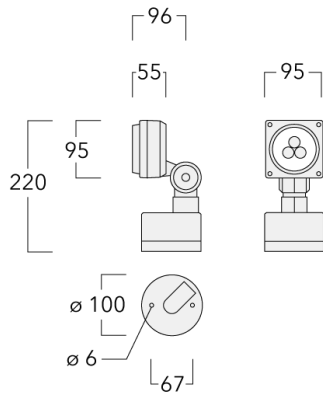

Spécifications

Description du matériel

Corps	Corps en fonte d'aluminium, visserie inox avec traitement PCS
Lentille	Verre de sécurité
Couleurs	RAL9004 Noir de sécurité RAL9007 Aluminium gris RAL7016 Gris anthracite RAL9016 Blanc signalisation
Joint	Joint silicone CCG®
Visserie	PCS Inox avec recouvrement polymère
IP	IP66
IK	IK07
Protection contre la corrosion	5CE

Description électrique

Alimentation électrique	220-240V / 50-60 Hz
Driver	Driver électronique