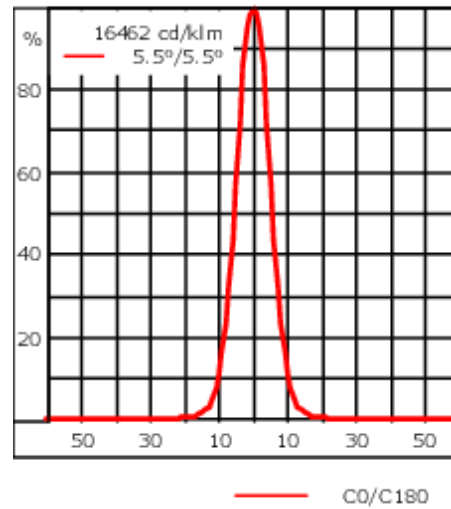

Spécifications

Description du matériel

Corps	Corps en fonte d'aluminium, visserie inox avec traitement PCS
Lentille	Verre de sécurité
Couleurs	RAL9004 Noir de sécurité RAL9007 Aluminium gris RAL7016 Gris anthracite RAL9016 Blanc signalisation
Joint	Joint silicone CCG®
Visserie	PCS Inox avec recouvrement polymère
IP	IP66
IK	IK07
Protection contre la corrosion	5CE

Description électrique

Alimentation électrique	220-240V / 50-60 Hz
Driver	Driver électronique