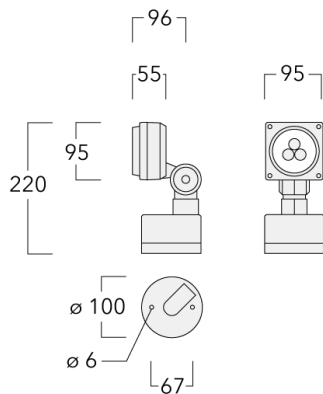

Spécifications

Description du matériel

Corps	Corps en fonte d'aluminium, visserie inox avec traitement PCS
Lentille	Verre de sécurité
Couleurs	Peinture poudre disponible avec 35 couleurs différents
Joint	Joint silicone CCG®
Visserie	PCS Inox avec recouvrement polymère
IP	IP66
IK	IK07
Protection contre la corrosion	5CE

Description électrique

Alimentation électrique	220-240V / 50-60 Hz
Driver	Driver électronique

Informations complémentaires

Durée de vie	Ta=25° L90B10 > 90000h
Classe d'efficacité énergétique	C-D

WE-EF LUMIERE

ZAC de Chesnes Nord, 6 Rue de Brisson, CS80330, 38290 Satolas et Bonce - Téléphone: +33 4 74 99 14 44

info.france@we-ef.com - <https://we-ef.com/fr>

Sous réserve de modifications techniques et d'erreurs. - Généré le 23/11/2024