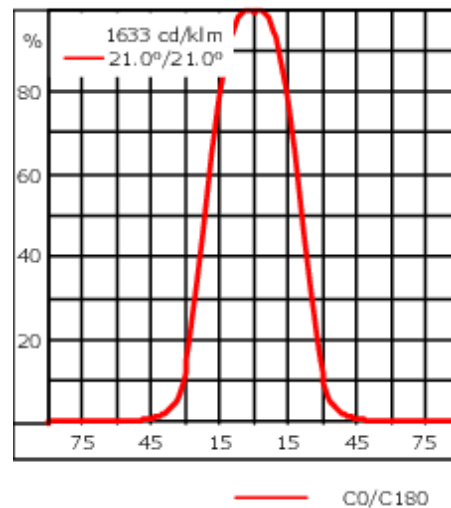

Spécifications

Description du matériel

Corps	Corps en fonte d'aluminium, visserie inox avec traitement PCS
Lentille	Verre de sécurité
Couleurs	Peinture poudre disponible avec 35 couleurs différents
Joint	Joint silicone CCG®
Visserie	PCS Inox avec recouvrement polymère
IP	IP66
IK	IK07
Protection contre la corrosion	5CE

Description électrique

Alimentation électrique	220-240V / 50-60 Hz
Driver	Driver électronique

Informations complémentaires

Durée de vie	Ta=25° L90B10 > 90000h
Classe d'efficacité énergétique	C-D

WE-EF LUMIERE

ZAC de Chesnes Nord, 6 Rue de Brisson, CS80330, 38290 Satolas et Bonce - Téléphone: +33 4 74 99 14 44

info.france@we-ef.com - <https://we-ef.com/fr>

Sous réserve de modifications techniques et d'erreurs. - Généré le 23/11/2024