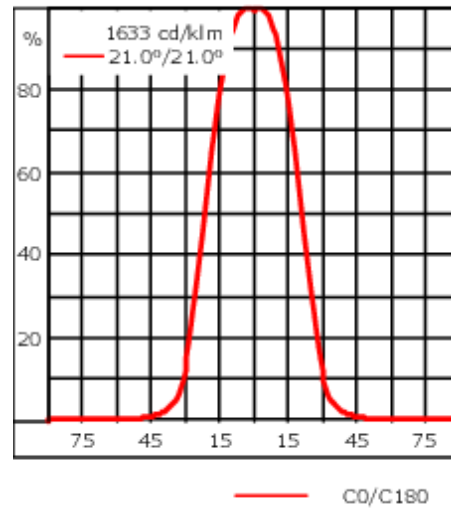

Spécifications

Description du matériel

Corps	Corps en fonte d'aluminium, visserie inox avec traitement PCS
Lentille	Verre de sécurité
Couleurs	RAL9004 Noir de sécurité RAL9007 Aluminium gris RAL7016 Gris anthracite RAL9016 Blanc signalisation
Joint	Joint silicone CCG®
Visserie	PCS Inox avec recouvrement polymère
IP	IP66
IK	IK07
Protection contre la corrosion	5CE

Description électrique

Alimentation électrique	220-240V / 50-60 Hz
Driver	Driver électronique