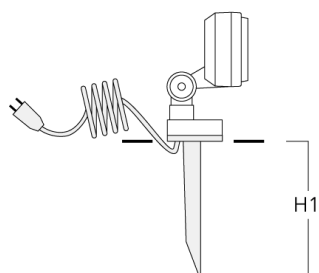

145-9796

FLD111 LED

we-ef

Accessoires d'installation

Piquet à planter EF

Description	Code produit	H1	Poids (kg)
Piquet à planter EF1-2/M5 (FLD100)	145-9196	270	1.00

WE-EF LUMIERE

ZAC de Chesnes Nord, 6 Rue de Brisson, CS80330, 38290 Satolas et Bonce - Téléphone: +33 4 74 99 14 44
info.france@we-ef.com - <https://we-ef.com/fr>

Sous réserve de modifications techniques et d'erreurs. - Généré le 23/11/2024

145-9796

FLD111 LED

we-ef

Accessoires Optiques

Visière

Description	Code produit	A	C1
Visière ES	145-9831	53	91

Canon anti-éblouissement