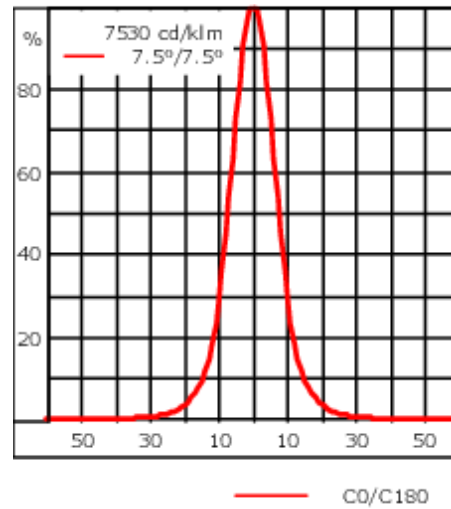

Spécifications

Description du matériel

Corps	Corps en fonte d'aluminium, visserie inox avec traitement PCS
Lentille	Verre de sécurité
Couleurs	Peinture poudre disponible avec 35 couleurs différents
Joint	Joint silicone CCG®
Visserie	PCS Inox avec recouvrement polymère
IP	IP66
IK	IK07
Protection contre la corrosion	5CE

Description électrique

Alimentation électrique	220-240V / 50-60 Hz
Driver	Driver électronique

Informations complémentaires

Durée de vie	Ta=25° L90B10 > 90000h
Classe d'efficacité énergétique	C-D

WE-EF LUMIERE

ZAC de Chesnes Nord, 6 Rue de Brisson, CS80330, 38290 Satolas et Bonce - Téléphone: +33 4 74 99 14 44

info.france@we-ef.com - <https://we-ef.com/fr>

Sous réserve de modifications techniques et d'erreurs. - Généré le 23/11/2024