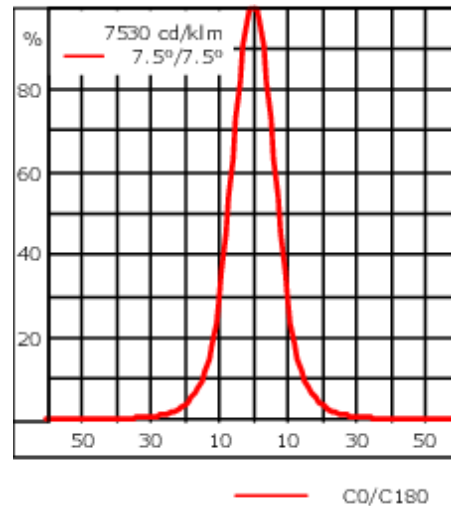

Spécifications

Description du matériel

Corps	Corps en fonte d'aluminium, visserie inox avec traitement PCS
Lentille	Verre de sécurité
Couleurs	RAL9004 Noir de sécurité RAL9007 Aluminium gris RAL7016 Gris anthracite RAL9016 Blanc signalisation
Joint	Joint silicone CCG®
Visserie	PCS Inox avec recouvrement polymère
IP	IP66
IK	IK07
Protection contre la corrosion	5CE

Description électrique

Alimentation électrique	220-240V / 50-60 Hz
Driver	Driver électronique

WE-EF Switzerland AG

Himmelrichstrasse 6, 6003 Luzern - Téléphone: +41 22 752 49 94

info.switzerland@we-ef.com - <https://we-ef.com/ch_fr>

Sous réserve de modifications techniques et d'erreurs. - Généré le 23/11/2024