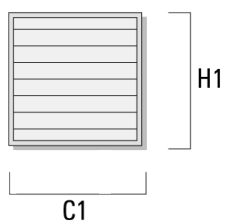

Canon anti-éblouissement

Description	Référence	A	C1
Canon anti-éblouissement ET	145-9832	53	91

Lentille ovalisante

Description	Référence	C1	H1
Lentille IO-180	145-9835	69	69

**Lentille e'largissante**

Description	Référence	C1	H1
Lentille IO-360	145-9836	69	69