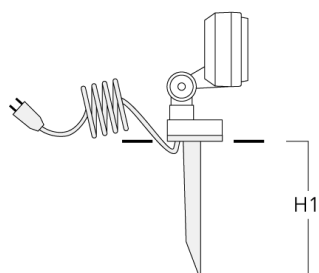

145-9796

FLD111 LED

we-ef

Accessoires d'installation

Piquet à planter EF

Description	Référence	H1	Poids (kg)
Piquet à planter EF1-2/M5 (FLD100)	145-9196	270	1.00

WE-EF Switzerland AG

Himmelrichstrasse 6, 6003 Luzern - Téléphone: +41 22 752 49 94

info.switzerland@we-ef.com - <https://we-ef.com/ch_fr>

Sous réserve de modifications techniques et d'erreurs. - Généré le 23/11/2024