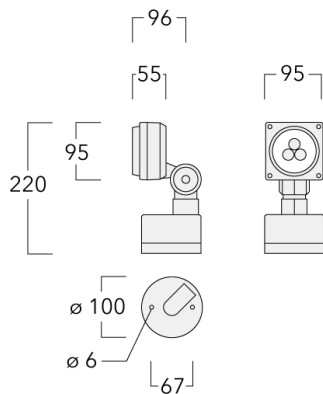

Spécifications

Description du matériel

Corps	Corps en fonte d'aluminium, visserie inox avec traitement PCS
Lentille	Verre de sécurité
Couleurs	Peinture poudre disponible avec 35 couleurs différents
Joint	Joint silicone CCG®
Visserie	PCS Inox avec revêtement polymère
IP	IP66
IK	IK07
Protection contre la corrosion	5CE

Description électrique

Alimentation électrique	220-240V / 50-60 Hz
Driver	Driver électronique

Informations complémentaires

Durée de vie	Ta=25° L90B10 > 90000h
Classe d'efficacité énergétique	C-D

WE-EF LUMIERE

ZAC de Chesnes Nord, 6 Rue de Brisson, CS80330, 38290 Satolas et Bonce - Téléphone: +33 4 74 99 14 44

info.france@we-ef.com - <https://we-ef.com/fr>

Sous réserve de modifications techniques et d'erreurs. - Généré le 23/10/2024