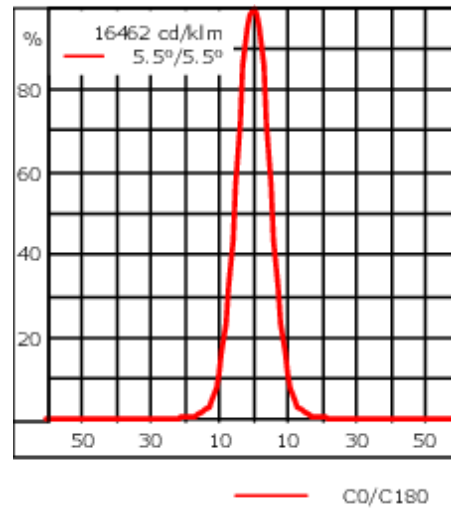

Spécifications

Description du matériel

Corps	Corps en fonte d'aluminium, visserie inox avec traitement PCS
Lentille	Verre de sécurité
Couleurs	Peinture poudre disponible avec 35 couleurs différents
Joint	Joint silicone CCG®
Visserie	PCS Inox avec revêtement polymère
IP	IP66
IK	IK07
Protection contre la corrosion	5CE

Description électrique

Alimentation électrique	220-240V / 50-60 Hz
Driver	Driver électronique

Informations complémentaires

Durée de vie	Ta=25° L90B10 > 90000h
Classe d'efficacité énergétique	C-D

WE-EF LUMIERE

ZAC de Chesnes Nord, 6 Rue de Brisson, CS80330, 38290 Satolas et Bonce - Téléphone: +33 4 74 99 14 44

info.france@we-ef.com - <https://we-ef.com/fr>

Sous réserve de modifications techniques et d'erreurs. - Généré le 23/11/2024