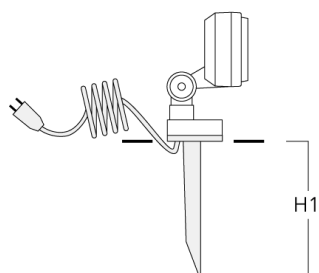

145-9797

FLD111 LED

we-ef

Accessoires d'installation

Piquet à planter EF

Description	Code produit	H1	Poids (kg)
Piquet à planter EF1-2/M5 (FLD100)	145-9196	270	1.00

WE-EF LUMIERE

ZAC de Chesnes Nord, 6 Rue de Brisson, CS80330, 38290 Satolas et Bonce - Téléphone: +33 4 74 99 14 44
info.france@we-ef.com - <https://we-ef.com/fr>

Sous réserve de modifications techniques et d'erreurs. - Généré le 23/11/2024

145-9797

FLD111 LED

we-ef

Accessoires Optiques

Visière

Description	Code produit	A	C1
Visière ES	145-9831	53	91

Canon anti-éblouissement