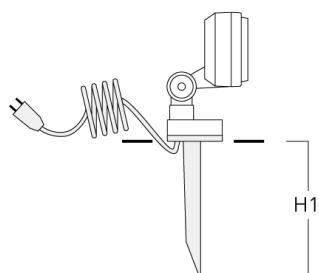

145-9797

FLD111 LED

we-ef

Accessoires d'installation

Piquet à planter EF

Description	Code produit	H1	Poids (kg)
Piquet à planter EF1-2/M5 (FLD100)	145-9196	270	1.00

WE-EF LUMIERE

ZAC de Chesnes Nord, 6 Rue de Brisson, CS80330, 38290 Satolas et Bonce - Téléphone: +33 4 74 99 14 44