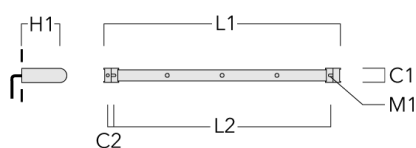

145-9809

FLD111 LED RAIL66

we-ef

Lentille e'largissante

Description	Code produit	C1	H1
Lentille IO-360	145-9836	69	69

WE-EF LUMIERE

ZAC de Chesnes Nord, 6 Rue de Brisson, CS80330, 38290 Satolas et Bonce - Téléphone: +33 4 74 99 14 44
info.france@we-ef.com - <https://we-ef.com/fr>

Sous réserve de modifications techniques et d'erreurs. - Généré le 23/11/2024

Accessoires d'installation

Universal

Description	Code produit	C1	C2	H1	M1	Poids (kg)	L1	L2
Rail 66 système universel pour 2 projecteurs maxi (L=1150)	310-9200	75	30	200	12	5.90	1150	1045