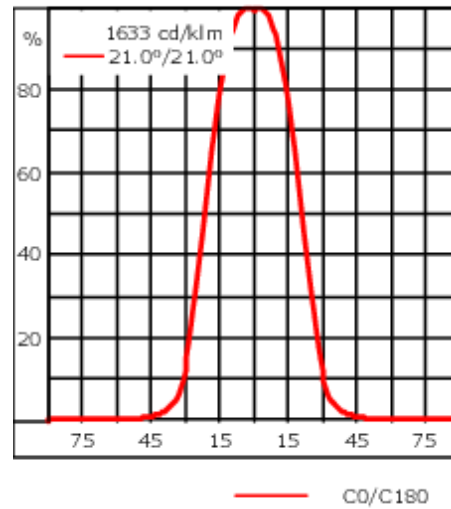

Spécifications

Description du matériel

Corps	Corps en fonte d'aluminium
Lentille	Verre de sécurité
Couleurs	Peinture poudre disponible avec 35 couleurs différents
Joint	Joint silicone
Visserie	PCS Inox avec revêtement polymère
IP	IP66
IK	IK07
Protection contre la corrosion	5CE

Description électrique

Alimentation électrique	220-240V / 50-60 Hz
Driver	Driver électronique séparé thermiquement

Informations complémentaires

Durée de vie	Ta=25° L90B10 > 90000h
Classe d'efficacité énergétique	C-D

WE-EF LUMIERE

ZAC de Chesnes Nord, 6 Rue de Brisson, CS80330, 38290 Satolas et Bonce - Téléphone: +33 4 74 99 14 44
info.france@we-ef.com - <https://we-ef.com/fr>

Sous réserve de modifications techniques et d'erreurs. - Généré le 23/11/2024