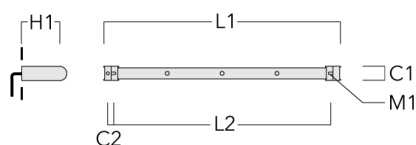

FLD111 LED RAIL66

Description	Code produit	C1	C2	H1	M1	Poids (kg)	L1	L2
Rail 66 système universel pour 3 projecteurs maxi (L=1650)	310-9210	75	30	200	12	7.20	1650	1545

Rail 66 système universel pour 4 projecteurs maxi (L=1650)	310-9212	75	30	200	12	7.20	1650	1545