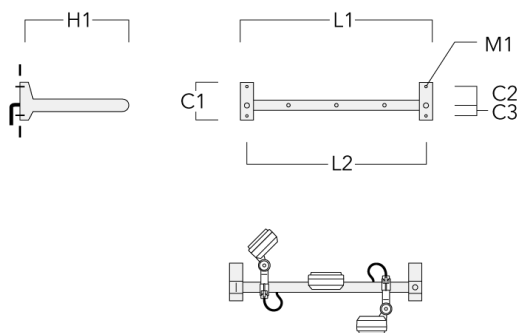

FLD111 LED RAIL66

Description	Code produit	C1	C2	C3	H1	M1	Poids (kg)	L1	L2
Rail 66 crosse pour 4 projecteurs maxi (L=2150)	310-9250	220	120	60	600	13	14.60	2150	2070

Rail 66 crosse pour 6 projecteurs maxi (L=2150)	310-9252	220	120	60	600	13	14.60	2150	2070