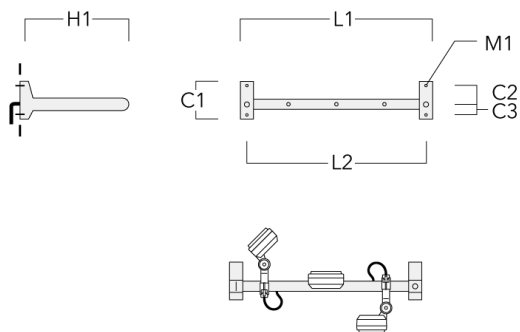

WE-EF LUMIERE

ZAC de Chesnes Nord, 6 Rue de Brisson, CS80330, 38290 Satolas et Bonce - Téléphone: +33 4 74 99 14 44
info.france@we-ef.com - <https://we-ef.com/fr>

Sous réserve de modifications techniques et d'erreurs. - Généré le 23/11/2024