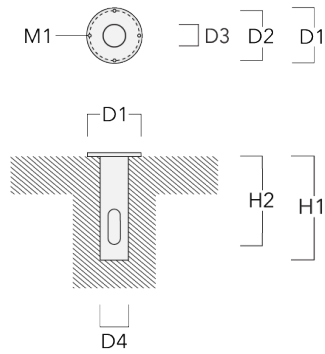

Technische Änderungen und Irrtümer vorbehalten. - Erstellt am 23.11.2024

146-0399

FLC131 LED

we-ef

Beschreibung	Artikelnummer	D1	Gewicht (kg)	D
SP2-2/M8 Rohrschelle, zweifach (Ø 76-89)	146-0248	76-89	1.20	76-89

Technische Änderungen und Irrtümer vorbehalten. - Erstellt am 23.11.2024

Montagesockel EM

Beschreibung	Artikelnummer	D1	D2	H1	M1	Gewicht (kg)
EM1-2/M8	146-0253	160	130	200	9	1.10

**Erdspieß EF**

Beschreibung	Artikelnummer	H1	Gewicht (kg)
Erdspieß EF1-2/M8	146-0251	270	0.40

146-0399

FLC131 LED

we-ef

Erdstück

Beschreibung	Artikelnummer	D1	D2	D3	D4	H1	H2	M1	Gewicht (kg)
Erdstück ESV4	300-0461	145	130	102	108	400	350	8	7.85

Wandanschlussdose

Beschreibung	Artikelnummer	D1	D2	M1	Gewicht (kg)
JB1 Anschlussdose	310-9000	135	67	9	1.6