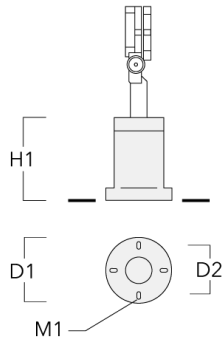

Technische Änderungen und Irrtümer vorbehalten. - Erstellt am 23.11.2024

146-0399

FLC131 LED

we-ef

Beschreibung	Artikelnummer	D1	Gewicht (kg)	D
SP2-2/M8 Rohrschelle, zweifach (Ø 76-89)	146-0248	76-89	1.20	76-89

SP1-2/M8 Rohrschelle, einfach (Ø 38-60)	146-0245	38-60	1	38-60
---	----------	-------	---	-------

WE-EF LEUCHTEN GmbH

Töpinger Straße 16, 29646 Bispingen, Germany - Tel: +49 5194 909-0

info.germany@we-ef.com - <https://we-ef.com/de>

Technische Änderungen und Irrtümer vorbehalten. - Erstellt am 23.11.2024

Montagesockel EM

Beschreibung	Artikelnummer	D1	D2	H1	M1	Gewicht (kg)
EM1-2/M8	146-0253	160	130	200	9	1.10

**Erdspieß EF**

Beschreibung	Artikelnummer	H1	Gewicht (kg)
Erdspieß EF1-2/M8	146-0251	270	0.40