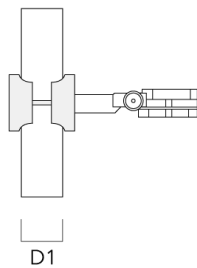

WE-EF LEUCHTEN GmbH

Töpinger Straße 16, 29646 Bispingen, Germany - Tel: +49 5194 909-0

info.germany@we-ef.com - <https://we-ef.com/de>

Technische Änderungen und Irrtümer vorbehalten. - Erstellt am 23.11.2024