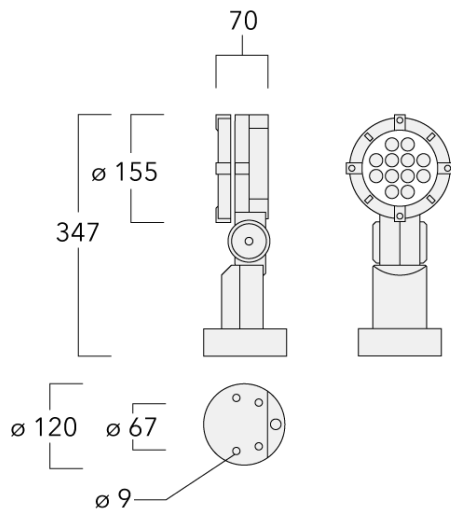

Beschreibung

IP66, SKI. SKII auf Anfrage. IK07. Korrosionsbeständiger Aluminiumguss. PCS beschichtete Edelstahlschrauben. 5CE Korrosionsschutz. CCG® Silikondichtung. Sicherheitsglas. Eingebaute elektronische Betriebsgeräte, thermisch getrennt. CAD-optimierte OLC® One LED Concept Technik zur Lichtlenkung und Entblendung. Eingebaute LED Platine. Die Leuchte wird anschlussfertig geliefert und muss zur Installation nicht geöffnet werden. Variante mit 2200 K erhältlich, bei Bestellung bitte angeben.

Gewicht	2.50 kg
Lichtverteilung	symmetrisch mediumstrahlend [M]
Lichtquelle	LED-12/24W / 700 mA - 3000 K
CRI	80
Netz	EVG
LEDs	12
Bemessungsleistung	27 W
Nominal Lichtstrom (lm)	
LED Lumen	290
Total Lumen	3480
Tj	85
Bemessungslichtstrom (lm)	
LED Lumen	249.9
Total Lumen	2998.6
Ta	25

Technische Änderungen und Irrtümer vorbehalten. - Erstellt am 23.11.2024

Montagesockel EM

Beschreibung	Artikelnummer	D1	D2	H1	M1	Gewicht (kg)
EM1-2/M8	146-0253	160	130	200	9	1.10

**Erdspieß EF**

Beschreibung	Artikelnummer	H1	Gewicht (kg)
Erdspieß EF1-2/M8	146-0251	270	0.40