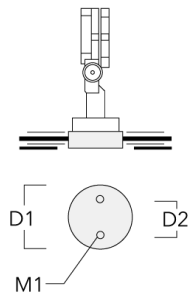

Technische Änderungen und Irrtümer vorbehalten. - Erstellt am 23.11.2024

Montagesockel EM

Beschreibung	Artikelnummer	D1	D2	H1	M1	Gewicht (kg)
EM1-2/M8	146-0253	160	130	200	9	1.10

**Erdspieß EF**

Beschreibung	Artikelnummer	H1	Gewicht (kg)
Erdspieß EF1-2/M8	146-0251	270	0.40

146-0399

FLC131 LED

we-ef

Erdstück

Beschreibung	Artikelnummer	D1	D2	D3	D4	H1	H2	M1	Gewicht (kg)
Erdstück ESV4	300-0461	145	130	102	108	400	350	8	7.85

Wandanschlussdose

Beschreibung	Artikelnummer	D1	D2	M1	Gewicht (kg)
JB1 Anschlussdose	310-9000	135	67	9	1.6