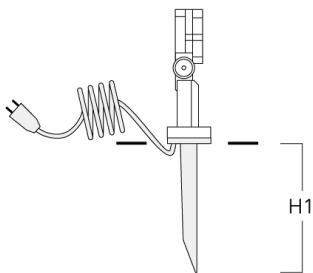

SP1-2/M8 Rohrschelle, einfach (Ø 38-60)	146-0245	38-60	1	38-60
---	----------	-------	---	-------

WE-EF LEUCHTEN GmbH

Töpinger Straße 16, 29646 Bispingen, Germany - Tel: +49 5194 909-0

info.germany@we-ef.com - <https://we-ef.com/de>

Technische Änderungen und Irrtümer vorbehalten. - Erstellt am 23.11.2024

Montagesockel EM

Beschreibung	Artikelnummer	D1	D2	H1	M1	Gewicht (kg)
EM1-2/M8	146-0253	160	130	200	9	1.10

**Erdspieß EF**

Beschreibung	Artikelnummer	H1	Gewicht (kg)
Erdspieß EF1-2/M8	146-0251	270	0.40