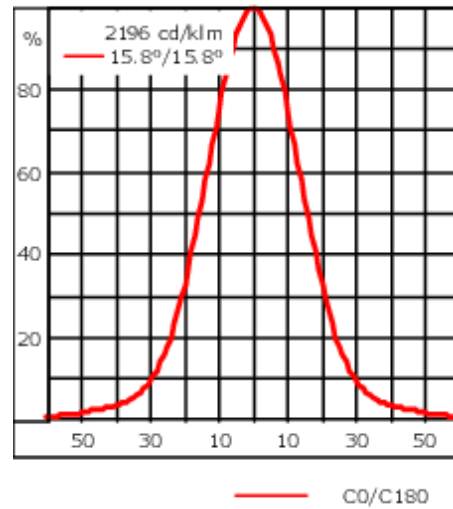

Spezifikationen

Materialbeschreibung

Gehäuse	Korrosionsbeständiger Aluminiumguss
Abdeckung	Sicherheitsglasscheibe
Farben	RAL9004 Signalschwarz RAL9007 Graualuminium RAL7016 Anthrazitgrau RAL9016 Verkehrsweiß
Dichtung	CCG® Silikondichtung
Schrauben	PCS beschichtete Edelstahlschrauben
Schutzart	IP66
Schlagfestigkeit	IK07
Korrosionsbeständigkeit	5CE
Windangriffsfläche	0.041 m²

Elektrische Beschreibung

Netz	220-240V / 50-60 Hz
Netzgerät / Vorschaltgerät	Eingebaute elektronische Betriebsgeräte, thermisch getrennt

WE-EF Switzerland AG