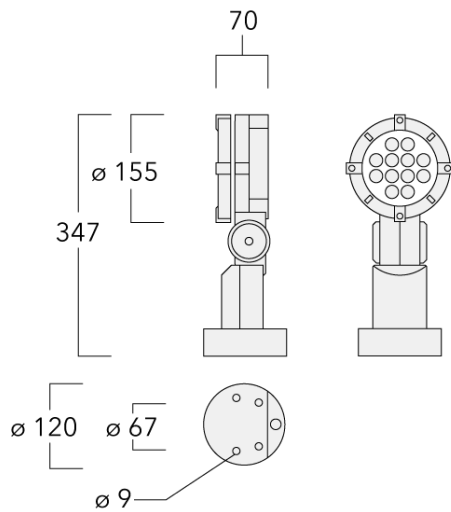

Spezifikationen

Materialbeschreibung

Gehäuse	Korrosionsbeständiger Aluminiumguss
Abdeckung	Sicherheitsglasscheibe
Farben	RAL9004 Signalschwarz RAL9007 Graualuminium RAL7016 Anthrazitgrau RAL9016 Verkehrsweiß
Dichtung	CCG® Silikondichtung
Schrauben	PCS beschichtete Edelstahlschrauben
Schutzart	IP66
Schlagfestigkeit	IK07
Korrosionsbeständigkeit	5CE
Windangriffsfläche	0.041 m²

Elektrische Beschreibung

Netz	220-240V / 50-60 Hz
Netzgerät / Vorschaltgerät	Eingebaute elektronische Betriebsgeräte, thermisch getrennt

WE-EF Switzerland AG