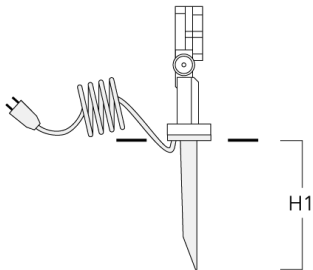

Erdspieß EF

Beschreibung	Artikelnummer	H1	Gewicht (kg)
Erdspieß EF1-2/M8	146-0251	270	0.40