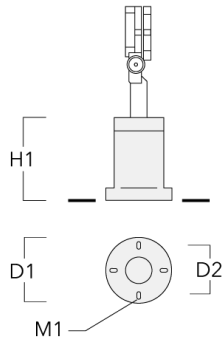

Montagesockel EM

Beschreibung	Artikelnummer	D1	D2	H1	M1	Gewicht (kg)
EM1-2/M8	146-0253	160	130	200	9	1.10