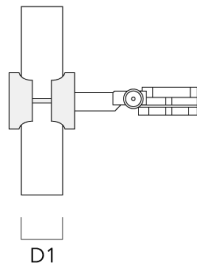

146-0399

FLC131 LED

we-ef

Beschreibung	Artikelnummer	D1	Gewicht (kg)	D
SP2-2/M8 Rohrschelle, zweifach (Ø 76-89)	146-0248	76-89	1.20	76-89

SP1-2/M8 Rohrschelle, einfach (Ø 38-60)	146-0245	38-60	1	38-60
---	----------	-------	---	-------