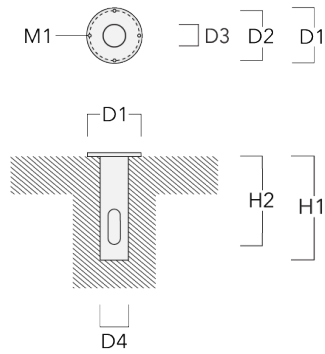

Montagezubehör

Rohrschelle SP

Beschreibung	Artikelnummer	D1	Gewicht (kg)	D
SP1-2/M8 Rohrschelle, einfach (Ø 76-89)	146-0246	76-89	1.20	76-89

SP2-2/M8 Rohrschelle, zweifach (Ø 38-60)	146-0247	38-60	1	38-66
--	----------	-------	---	-------

146-0399

FLC131 LED

we-ef

Beschreibung	Artikelnummer	D1	Gewicht (kg)	D
SP2-2/M8 Rohrschelle, zweifach (Ø 76-89)	146-0248	76-89	1.20	76-89

SP1-2/M8 Rohrschelle, einfach (Ø 38-60)	146-0245	38-60	1	38-60
---	----------	-------	---	-------

Montagesockel EM

Beschreibung	Artikelnummer	D1	D2	H1	M1	Gewicht (kg)
EM1-2/M8	146-0253	160	130	200	9	1.10

**Erdspieß EF**

Beschreibung	Artikelnummer	H1	Gewicht (kg)
Erdspieß EF1-2/M8	146-0251	270	0.40

Erdstück

Beschreibung	Artikelnummer	D1	D2	D3	D4	H1	H2	M1	Gewicht (kg)
Erdstück ESV4	300-0461	145	130	102	108	400	350	8	7.85

Wandanschlussdose

Beschreibung	Artikelnummer	D1	D2	M1	Gewicht (kg)
JB1 Anschlussdose	310-9000	135	67	9	1.6