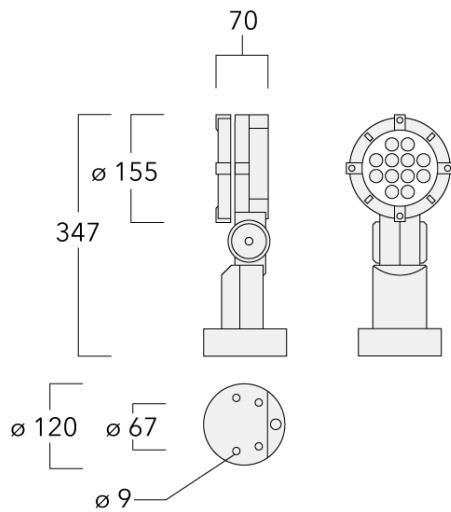

Beschreibung

IP66, SKI. SKII auf Anfrage. IK07. Korrosionsbeständiger Aluminiumguss. PCS beschichtete Edelstahlschrauben. 5CE Korrosionsschutz. CCG® Silikondichtung. Sicherheitsglas. Eingebaute elektronische Betriebsgeräte, thermisch getrennt. CAD-optimierte OLC® One LED Concept Technik zur Lichtlenkung und Entblendung. Eingebaute LED Platine. Die Leuchte wird anschlussfertig geliefert und muss zur Installation nicht geöffnet werden. Variante mit 2200 K erhältlich, bei Bestellung bitte angeben.

Gewicht	2.50 kg
Lichtverteilung	symmetrisch mediumstrahlend [M]
Lichtquelle	LED-12/24W / 700 mA - 4000 K
CRI	80
Netz	EVG
LEDs	12
Bemessungsleistung	27 W
Nominal Lichtstrom (lm)	
LED Lumen	310
Total Lumen	3720
Tj	85
Bemessungslichtstrom (lm)	
LED Lumen	267.1
Total Lumen	3205.4
Ta	25

Technische Änderungen und Irrtümer vorbehalten. - Erstellt am 23.11.2024

Montagesockel EM

Beschreibung	Artikelnummer	D1	D2	H1	M1	Gewicht (kg)
EM1-2/M8	146-0253	160	130	200	9	1.10

**Erdspieß EF**

Beschreibung	Artikelnummer	H1	Gewicht (kg)
Erdspieß EF1-2/M8	146-0251	270	0.40