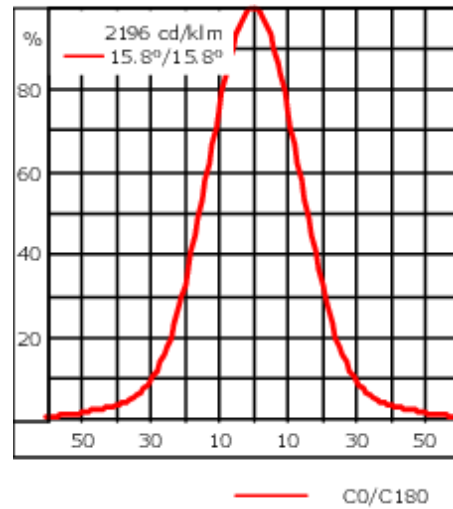

Gewicht	2.50 kg
Lichtverteilung	symmetrisch mediumstrahlend [M]
Lichtquelle	LED-12/24W / 700 mA - 4000 K
CRI	80
Netz	EVG
LEDs	12
Bemessungsleistung	27 W
Nominal Lichtstrom (lm)	
LED Lumen	310
Total Lumen	3720
Tj	85
Bemessungslichtstrom (lm)	
LED Lumen	267.1
Total Lumen	3205.4
Ta	25