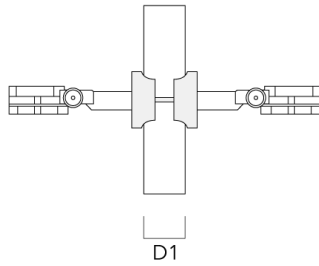

SP2-2/M8 Rohrschelle, zweifach (Ø 38-60)	146-0247	38-60	1	38-66
--	----------	-------	---	-------

WE-EF LEUCHTEN GmbH

Töpinger Straße 16, 29646 Bispingen, Germany - Tel: +49 5194 909-0

info.germany@we-ef.com - <https://we-ef.com/de>

Technische Änderungen und Irrtümer vorbehalten. - Erstellt am 23.11.2024

146-0400

FLC131 LED

we-ef

Beschreibung	Artikelnummer	D1	Gewicht (kg)	D
SP2-2/M8 Rohrschelle, zweifach (Ø 76-89)	146-0248	76-89	1.20	76-89