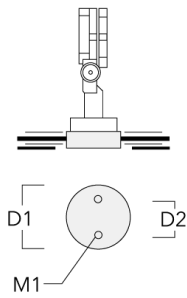

146-0402

FLC131 LED

we-ef

Erdstück

Beschreibung	Artikelnummer	D1	D2	D3	D4	H1	H2	M1	Gewicht (kg)
Erdstück ESV4	300-0461	145	130	102	108	400	350	8	7.85

Wandanschlussdose

Beschreibung	Artikelnummer	D1	D2	M1	Gewicht (kg)
JB1 Anschlussdose	310-9000	135	67	9	1.6