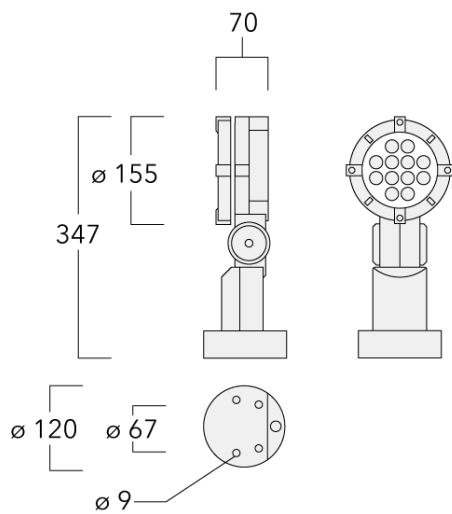

Spezifikationen

Materialbeschreibung

Gehäuse	Korrosionsbeständiger Aluminiumguss
Abdeckung	Sicherheitsglasscheibe
Farben	RAL9004 Signalschwarz RAL9007 Graualuminium RAL7016 Anthrazitgrau RAL9016 Verkehrsweiß
Dichtung	CCG® Silikondichtung
Schrauben	PCS beschichtete Edelstahlschrauben
Schutzart	IP66
Schlagfestigkeit	IK07
Korrosionsbeständigkeit	5CE
Windangriffsfläche	0.041 m²

Elektrische Beschreibung

Netz	220-240V / 50-60 Hz
Netzgerät / Vorschaltgerät	Eingebaute elektronische Betriebsgeräte, thermisch getrennt

WE-EF Switzerland AG