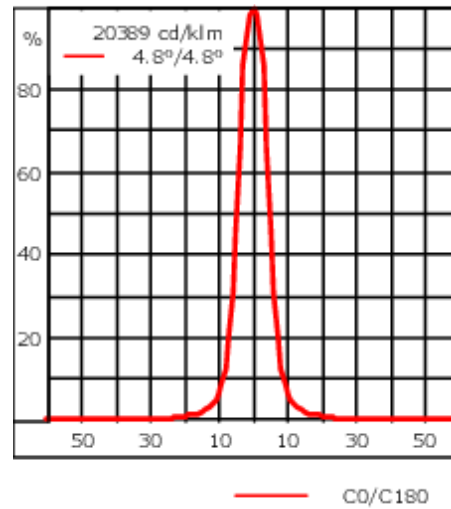

Spezifikationen

Materialbeschreibung

Gehäuse	Korrosionsbeständiger Aluminiumguss
Abdeckung	Sicherheitsglasscheibe
Farben	RAL9004 Signalschwarz RAL9007 Graualuminium RAL7016 Anthrazitgrau RAL9016 Verkehrsweiß
Dichtung	CCG® Silikondichtung
Schrauben	PCS beschichtete Edelstahlschrauben
Schutzart	IP66
Schlagfestigkeit	IK07
Korrosionsbeständigkeit	5CE
Windangriffsfläche	0.041 m²

Elektrische Beschreibung

Netz	220-240V / 50-60 Hz
Netzgerät / Vorschaltgerät	Eingebaute elektronische Betriebsgeräte, thermisch getrennt

WE-EF Switzerland AG