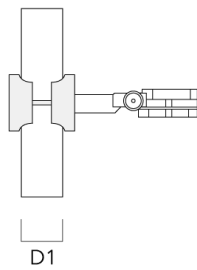

WE-EF Switzerland AG

Himmelrichstrasse 6, 6003 Luzern - Tel: +41 41 210 49 95
info.switzerland@we-ef.com - <https://we-ef.com/ch_de>
Technische Änderungen und Irrtümer vorbehalten. - Erstellt am 23.11.2024