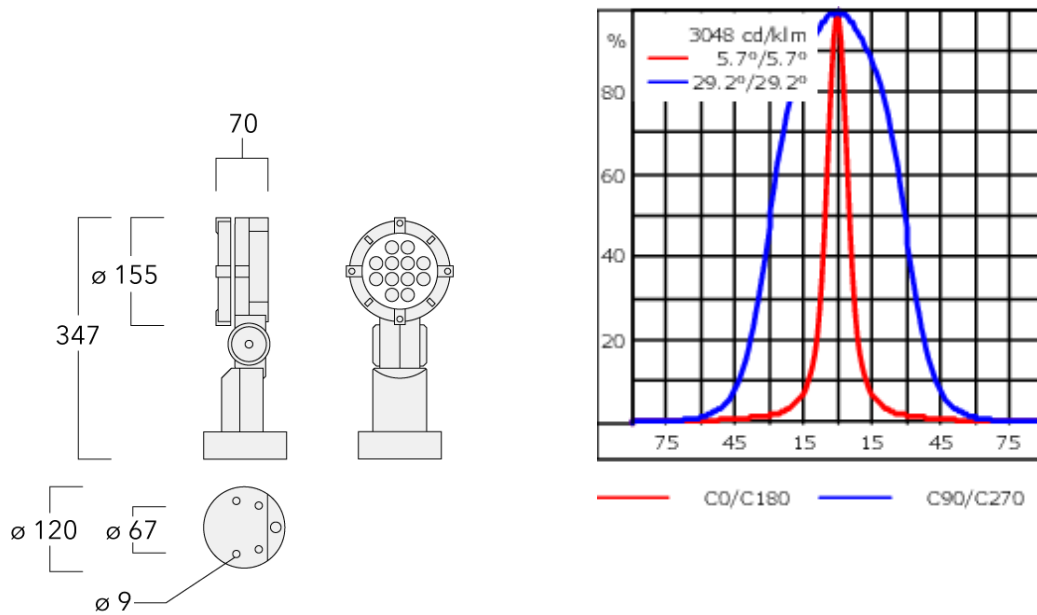

Spezifikationen

Materialbeschreibung

Gehäuse	Korrosionsbeständiger Aluminiumguss
Abdeckung	Sicherheitsglasscheibe
Farben	RAL9004 Signalschwarz RAL9007 Graualuminium RAL7016 Anthrazitgrau RAL9016 Verkehrsweiß
Dichtung	CCG® Silikondichtung
Schrauben	PCS beschichtete Edelstahlschrauben
Schutzart	IP66
Schlagfestigkeit	IK07
Korrosionsbeständigkeit	5CE
Windangriffsfläche	0.041 m²

Elektrische Beschreibung

Netz	220-240V / 50-60 Hz
Netzgerät / Vorschaltgerät	Eingebaute elektronische Betriebsgeräte, thermisch getrennt

WE-EF Switzerland AG

Himmelrichstrasse 6, 6003 Luzern - Tel: +41 41 210 49 95

info.switzerland@we-ef.com - <https://we-ef.com/ch_de>

Technische Änderungen und Irrtümer vorbehalten. - Erstellt am 23.10.2024