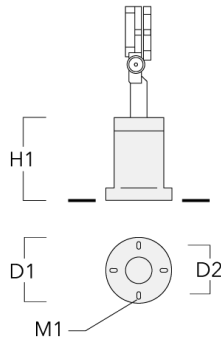

FLC131 LED

Beschreibung	Artikelnummer	D1	D2	H1	M1	Gewicht (kg)
EM1-2/M8	146-0253	160	130	200	9	1.10