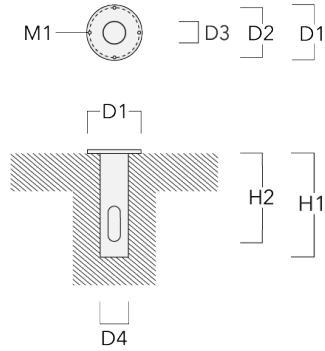

FLC131 LED

Beschreibung	Artikelnummer	D1	D2	D3	D4	H1	H2	M1	Gewicht (kg)
Erdstück ESV4	300-0461	145	130	102	108	400	350	8	7.85