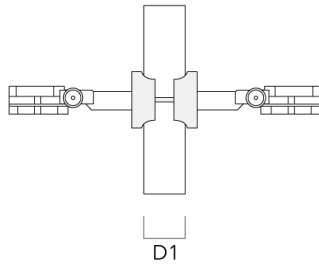

Wabenblende

| Beschreibung | Artikelnummer | C1 |
|---------------------------|---------------|-----|
| IW-FLC131-LED - [EE][EES] | 146-0625 | 110 |

Montagezubehör

Rohrschelle SP

| Beschreibung | Artikelnummer | D1 | Gewicht (kg) | D |
|---|---------------|-------|--------------|-------|
| SP1-2/M8 Rohrschelle, einfach (Ø 76-89) | 146-0246 | 76-89 | 1.20 | 76-89 |

| | | | | |
|--|----------|-------|---|-------|
| SP2-2/M8 Rohrschelle, zweifach (Ø 38-60) | 146-0247 | 38-60 | 1 | 38-66 |
|--|----------|-------|---|-------|

FLC131 LED

| Beschreibung | Artikelnummer | D1 | Gewicht (kg) | D |
|--|---------------|-------|--------------|-------|
| SP2-2/M8 Rohrschelle, zweifach (Ø 76-89) | 146-0248 | 76-89 | 1.20 | 76-89 |