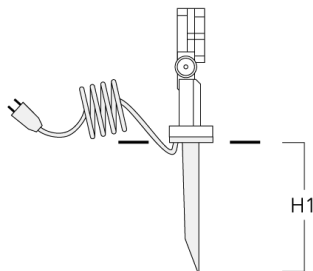

Erdspieß EF

Beschreibung	Artikelnummer	H1	Gewicht (kg)
Erdspieß EF1-2/M8	146-0251	270	0.40

Erdstück

WE-EF Switzerland AG

Himmelrichstrasse 6, 6003 Luzern - Tel: +41 41 210 49 95

info.switzerland@we-ef.com - <https://we-ef.com/ch_de>

Technische Änderungen und Irrtümer vorbehalten. - Erstellt am 23.10.2024