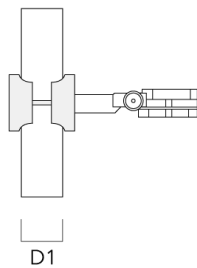

Montagesockel EM

WE-EF Switzerland AG

Himmelrichstrasse 6, 6003 Luzern - Tel: +41 41 210 49 95

info.switzerland@we-ef.com - <https://we-ef.com/ch_de>

Technische Änderungen und Irrtümer vorbehalten. - Erstellt am 23.10.2024