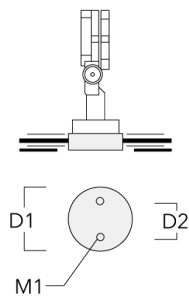

Wandanschlussdose

Beschreibung	Artikelnummer	D1	D2	M1	Gewicht (kg)
JB1 Anschlussdose	310-9000	135	67	9	1.6