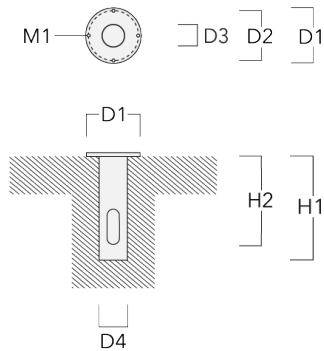

FLC131 LED

Socle de montage EM

Description	Code produit	D1	D2	H1	M1	Poids (kg)
EM1-2/M5 socle de montage en fonte d'aluminium	146-0253	160	130	200	9	1.10

Piquet à planter EF

Description	Code produit	H1	Poids (kg)
Piquet à planter EF1-2/M5	146-0251	270	0.40

FLC131 LED

Base à enterrer

Description	Code produit	D1	D2	D3	D4	H1	H2	M1	Poids (kg)
Base à enterrer ESV4	300-0461	145	130	102	108	400	350	8	7.85

JB1 Boîte de dérivation étanche

Description	Code produit	D1	D2	M1	Poids (kg)
JB1 Junction box	310-9000	135	67	9	1.6