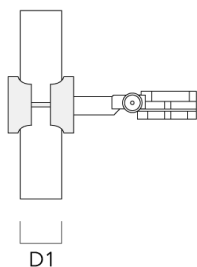

WE-EF LUMIERE

ZAC de Chesnes Nord, 6 Rue de Brisson, CS80330, 38290 Satolas et Bonce - Téléphone: +33 4 74 99 14 44
info.france@we-ef.com - <https://we-ef.com/fr>

Sous réserve de modifications techniques et d'erreurs. - Généré le 23/11/2024