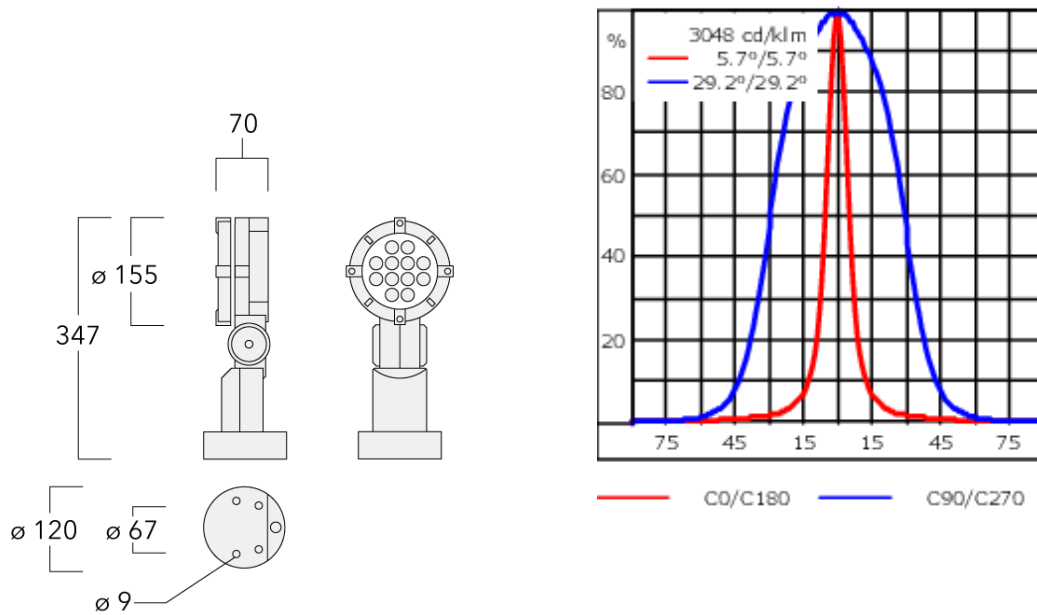

Description

IP66. Classe I. IK07. Corps en fonte d'aluminium. Visserie inox avec traitement PCS. Protection contre la corrosion 5CE. Joint silicone. Verre de sécurité. PMMA-LED. Version en 2200K disponible. À préciser lors de la demande de devis.

Poids	2.50 kg
Types photométries	faisceau symétrique ovalisante, ultra intensif, 'cut-off'
Type de Lampes	LED-12/24W / 700 mA - 3000 K
IRC	80
Alimentation électrique	ballast électronique
LEDs	12
Rated input power	27 W
Flux lumineux nominal (lm)	
LED Lumen	290
Total Lumen	3480
Tj	85
Rated lumens (lm)	
LED Lumen	238.8
Total Lumen	2865.9
Ta	25

FLC131 LED

Spécifications

Description du matériel

Corps	Corps en fonte d'aluminium, visserie inox avec traitement PCS
Lentille	Verre de sécurité
Couleurs	Peinture poudre disponible avec 35 couleurs différents
Joint	Joint silicone CCG®
Visserie	PCS Inox avec revêtement polymère
IP	IP66
IK	IK07
Protection contre la corrosion	5CE
Surface exposée au vent	0.041 m ²