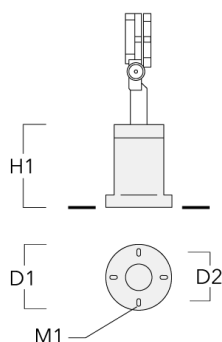

FLC131 LED

Socle de montage EM

Description	Code produit	D1	D2	H1	M1	Poids (kg)
EM1-2/M5 socle de montage en fonte d'aluminium	146-0253	160	130	200	9	1.10

Piquet à planter EF

Description	Code produit	H1	Poids (kg)
Piquet à planter EF1-2/M5	146-0251	270	0.40