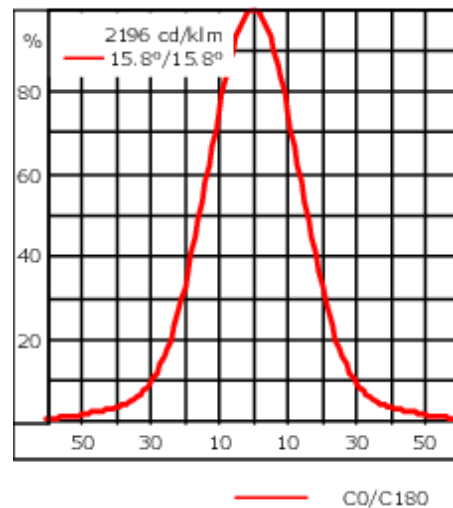

Spécifications

Description du matériel

Corps	Corps en fonte d'aluminium, visserie inox avec traitement PCS
Lentille	Verre de sécurité
Couleurs	Peinture poudre disponible avec 35 couleurs différents
Joint	Joint silicone CCG®
Visserie	PCS Inox avec recouvrement polymère
IP	IP55
IK	IK07
Protection contre la corrosion	5CE

Description électrique

Alimentation électrique	220-240V / 50-60 Hz
Driver	Driver électronique séparé thermiquement

Informations complémentaires

Durée de vie	Ta=25° L90B10 > 90000h
Classe d'efficacité énergétique	C-D

WE-EF LUMIERE

ZAC de Chesnes Nord, 6 Rue de Brisson, CS80330, 38290 Satolas et Bonce - Téléphone: +33 4 74 99 14 44
info.france@we-ef.com - <https://we-ef.com/fr>

Sous réserve de modifications techniques et d'erreurs. - Généré le 23/11/2024