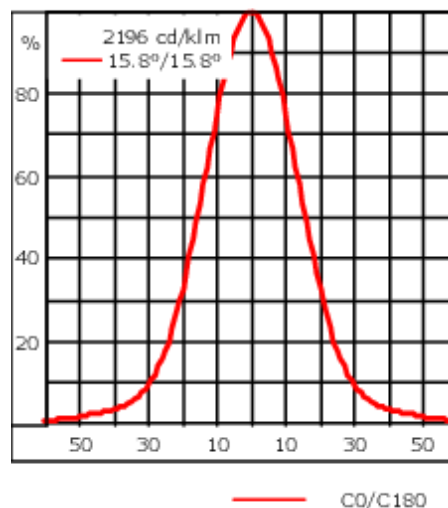

FLC131 LED - support mural

Spécifications

Description du matériel

Corps	Corps en fonte d'aluminium, visserie inox avec traitement PCS
Lentille	Verre de sécurité
Couleurs	RAL9004 Noir de sécurité RAL9007 Aluminium gris RAL7016 Gris anthracite RAL9016 Blanc signalisation
Joint	Joint silicone CCG®
Visserie	PCS Inox avec recouvrement polymère
IP	IP55
IK	IK07
Protection contre la corrosion	5CE

Description électrique

Alimentation électrique	220-240V / 50-60 Hz
Driver	Driver électronique séparé thermiquement

Informations complémentaires

Durée de vie	Ta=25° L90B10 > 90000h
Classe d'efficacité énergétique	C-D

WE-EF Switzerland AG

Himmelrichstrasse 6, 6003 Luzern - Téléphone: +41 22 752 49 94

info.switzerland@we-ef.com - <https://we-ef.com/ch_fr>

Sous réserve de modifications techniques et d'erreurs. - Généré le 23/11/2024