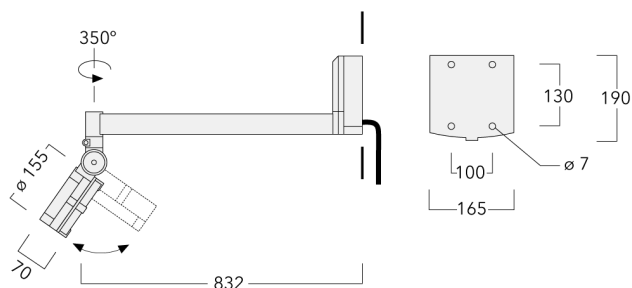

FLC131 LED - support mural

Spécifications

Description du matériel

Corps	Corps en fonte d'aluminium, visserie inox avec traitement PCS
Lentille	Verre de sécurité
Couleurs	RAL9004 Noir de sécurité RAL9007 Aluminium gris RAL7016 Gris anthracite RAL9016 Blanc signalisation
Joint	Joint silicone CCG®
Visserie	PCS Inox avec recouvrement polymère
IP	IP55
IK	IK07
Protection contre la corrosion	5CE

Description électrique

Alimentation électrique	220-240V / 50-60 Hz
Driver	Driver électronique séparé thermiquement

Informations complémentaires

Durée de vie	Ta=25° L90B10 > 90000h
Classe d'efficacité énergétique	C-D

WE-EF Switzerland AG

Himmelrichstrasse 6, 6003 Luzern - Téléphone: +41 22 752 49 94

info.switzerland@we-ef.com - <https://we-ef.com/ch_fr>

Sous réserve de modifications techniques et d'erreurs. - Généré le 23/11/2024