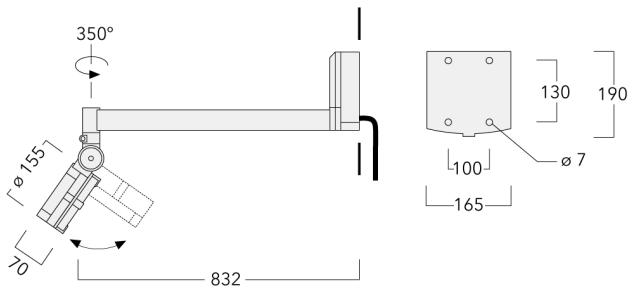

Beschreibung

IP55, SKI. SKII auf Anfrage. IK07. Korrosionsbeständiger Aluminiumguss. PCS beschichtete Edelstahlschrauben. 5CE Korrosionsschutz. CCG® Controlled Compression Gasket Silikondichtung. Sicherheitsglas. Eingebaute elektronische Betriebsgeräte, thermisch getrennt. CAD-optimierte OLC® One LED Concept Technik zur Lichtlenkung und Entblendung. Eingebaute LED Platine. Variante mit 2200 K erhältlich, bei Bestellung bitte angeben.

Der Scheinwerfer kann stufenlos 350° gedreht und gleichzeitig um 90° geneigt werden.

Gewicht	4.50 kg
Lichtverteilung	symmetrisch mediumstrahlend [M]
Lichtquelle	LED-12/24W / 700 mA - 4000 K
CRI	80
Netz	EVG
LEDs	12
Bemessungsleistung	27 W
Nominal Lichtstrom (lm)	
LED Lumen	310
Total Lumen	3720
Tj	85
Bemessungslichtstrom (lm)	
LED Lumen	267.1
Total Lumen	3205.4
Ta	25