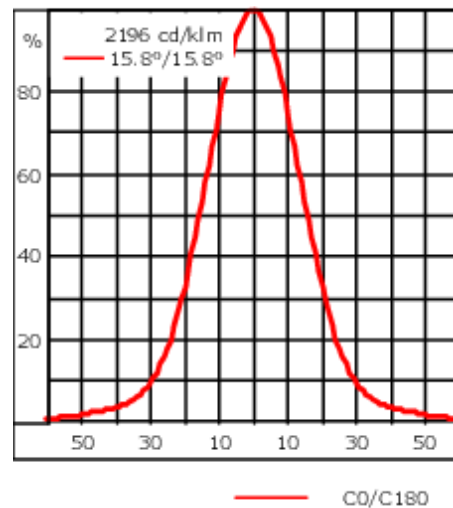

Der Scheinwerfer kann stufenlos 350° gedreht und gleichzeitig um 90° geneigt werden.

Gewicht	4.50 kg
Lichtverteilung	symmetrisch mediumstrahlend [M]
Lichtquelle	LED-12/24W / 700 mA - 4000 K
CRI	80
Netz	EVG
LEDs	12
Bemessungsleistung	27 W
Nominal Lichtstrom (lm)	
LED Lumen	310
Total Lumen	3720
Tj	85
Bemessungslichtstrom (lm)	
LED Lumen	267.1
Total Lumen	3205.4
Ta	25