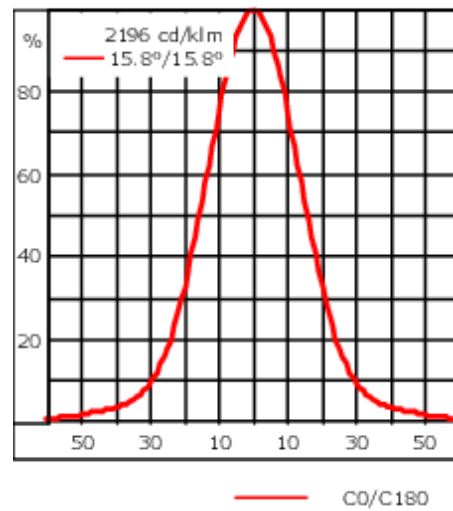

FLC131 LED - support mural

Spécifications

Description du matériel

Corps	Corps en fonte d'aluminium, visserie inox avec traitement PCS
Lentille	Verre de sécurité
Couleurs	Peinture poudre disponible avec 35 couleurs différents
Joint	Joint silicone CCG®
Visserie	PCS Inox avec recouvrement polymère
IP	IP55
IK	IK07
Protection contre la corrosion	5CE

Description électrique

Alimentation électrique	220-240V / 50-60 Hz
Driver	Driver électronique séparé thermiquement

Informations complémentaires

Durée de vie	Ta=25° L90B10 > 90000h
Classe d'efficacité énergétique	C-D

WE-EF LUMIERE

ZAC de Chesnes Nord, 6 Rue de Brisson, CS80330, 38290 Satolas et Bonce - Téléphone: +33 4 74 99 14 44
info.france@we-ef.com - <https://we-ef.com/fr>

Sous réserve de modifications techniques et d'erreurs. - Généré le 23/11/2024