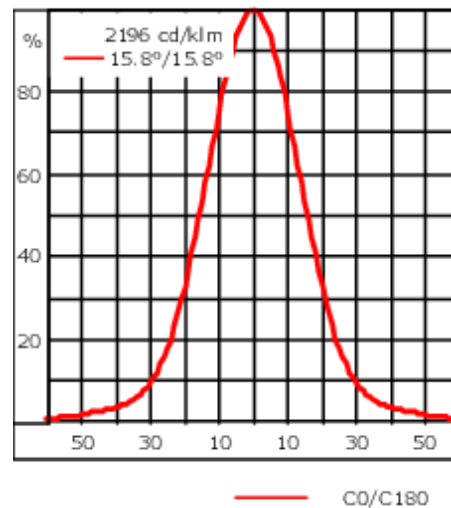

FLC131 LED - support mural

Spécifications

Description du matériel

Corps	Corps en fonte d'aluminium, visserie inox avec traitement PCS
Lentille	Verre de sécurité
Couleurs	RAL9004 Noir de sécurité RAL9007 Aluminium gris RAL7016 Gris anthracite RAL9016 Blanc signalisation
Joint	Joint silicone CCG®
Visserie	PCS Inox avec recouvrement polymère
IP	IP55
IK	IK07
Protection contre la corrosion	5CE

Description électrique

Alimentation électrique	220-240V / 50-60 Hz
Driver	Driver électronique séparé thermiquement

Informations complémentaires

Durée de vie	Ta=25° L90B10 > 90000h
Classe d'efficacité énergétique	C-D

WE-EF Switzerland AG

Himmelrichstrasse 6, 6003 Luzern - Téléphone: +41 22 752 49 94

info.switzerland@we-ef.com - <https://we-ef.com/ch_fr>

Sous réserve de modifications techniques et d'erreurs. - Généré le 23/11/2024