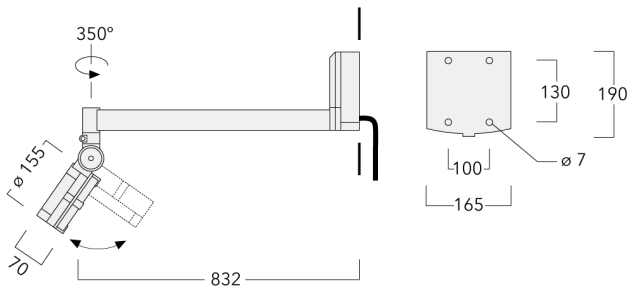

FLC131 LED - support mural

Spécifications

Description du matériel

Corps	Corps en fonte d'aluminium, visserie inox avec traitement PCS
Lentille	Verre de sécurité
Couleurs	RAL9004 Noir de sécurité RAL9007 Aluminium gris RAL7016 Gris anthracite RAL9016 Blanc signalisation
Joint	Joint silicone CCG®
Visserie	PCS Inox avec recouvrement polymère
IP	IP55
IK	IK07
Protection contre la corrosion	5CE

Description électrique

Alimentation électrique	220-240V / 50-60 Hz
Driver	Driver électronique séparé thermiquement

Informations complémentaires

Durée de vie	Ta=25° L90B10 > 90000h
Classe d'efficacité énergétique	C-D

WE-EF Switzerland AG

Himmelrichstrasse 6, 6003 Luzern - Téléphone: +41 22 752 49 94

info.switzerland@we-ef.com - <https://we-ef.com/ch_fr>

Sous réserve de modifications techniques et d'erreurs. - Généré le 19/04/2025