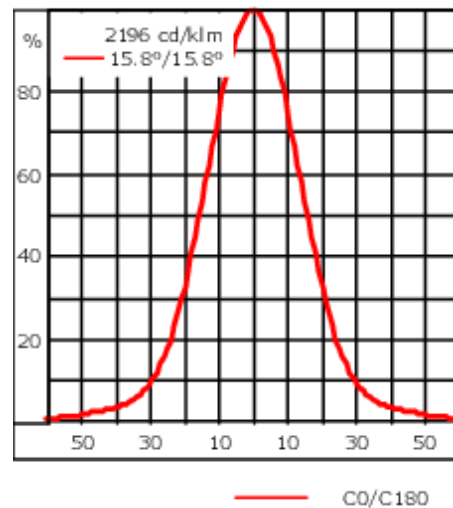

FLC131 LED - support mural

Spécifications

Description du matériel

Corps	Corps en fonte d'aluminium, visserie inox avec traitement PCS
Lentille	Verre de sécurité
Couleurs	RAL9004 Noir de sécurité RAL9007 Aluminium gris RAL7016 Gris anthracite RAL9016 Blanc signalisation
Joint	Joint silicone CCG®
Visserie	PCS Inox avec recouvrement polymère
IP	IP55
IK	IK07
Protection contre la corrosion	5CE

Description électrique

Alimentation électrique	220-240V / 50-60 Hz
Driver	Driver électronique séparé thermiquement

Informations complémentaires

Durée de vie	Ta=25° L90B10 > 90000h
Classe d'efficacité énergétique	C-D

WE-EF Switzerland AG

Himmelrichstrasse 6, 6003 Luzern - Téléphone: +41 22 752 49 94

info.switzerland@we-ef.com - <https://we-ef.com/ch_fr>

Sous réserve de modifications techniques et d'erreurs. - Généré le 19/04/2025