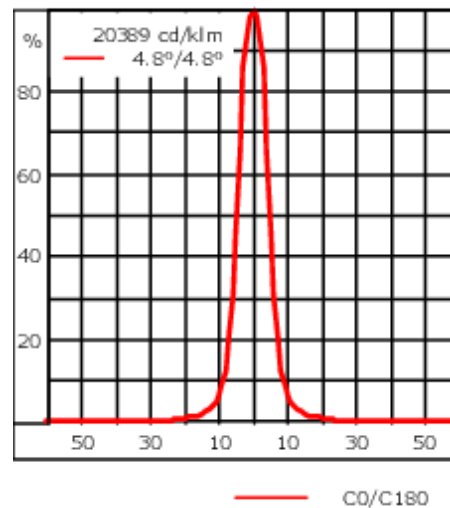

FLC131 LED - support mural

Spécifications

Description du matériel

Corps	Corps en fonte d'aluminium, visserie inox avec traitement PCS
Lentille	Verre de sécurité
Couleurs	Peinture poudre disponible avec 35 couleurs différents
Joint	Joint silicone CCG®
Visserie	PCS Inox avec recouvrement polymère
IP	IP55
IK	IK07
Protection contre la corrosion	5CE

Description électrique

Alimentation électrique	220-240V / 50-60 Hz
Driver	Driver électronique séparé thermiquement

Informations complémentaires

Durée de vie	Ta=25° L90B10 > 90000h
Classe d'efficacité énergétique	C-D

WE-EF LUMIERE

ZAC de Chesnes Nord, 6 Rue de Brisson, CS80330, 38290 Satolas et Bonce - Téléphone: +33 4 74 99 14 44
info.france@we-ef.com - <https://we-ef.com/fr>

Sous réserve de modifications techniques et d'erreurs. - Généré le 23/11/2024