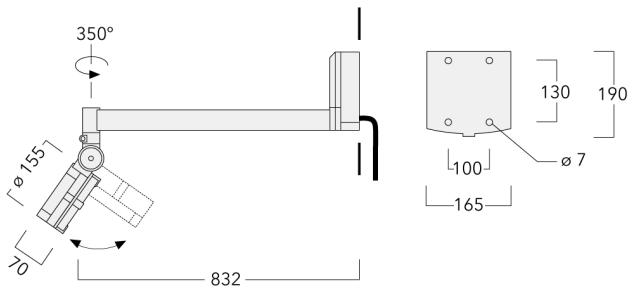

FLC131 LED - support mural

Spécifications

Description du matériel

Corps	Corps en fonte d'aluminium, visserie inox avec traitement PCS
Lentille	Verre de sécurité
Couleurs	Peinture poudre disponible avec 35 couleurs différents
Joint	Joint silicone CCG®
Visserie	PCS Inox avec recouvrement polymère
IP	IP55
IK	IK07
Protection contre la corrosion	5CE

Description électrique

Alimentation électrique	220-240V / 50-60 Hz
Driver	Driver électronique séparé thermiquement

Informations complémentaires

Durée de vie	Ta=25° L90B10 > 90000h
Classe d'efficacité énergétique	C-D

WE-EF LUMIERE

ZAC de Chesnes Nord, 6 Rue de Brisson, CS80330, 38290 Satolas et Bonce - Téléphone: +33 4 74 99 14 44
info.france@we-ef.com - <https://we-ef.com/fr>

Sous réserve de modifications techniques et d'erreurs. - Généré le 23/11/2024