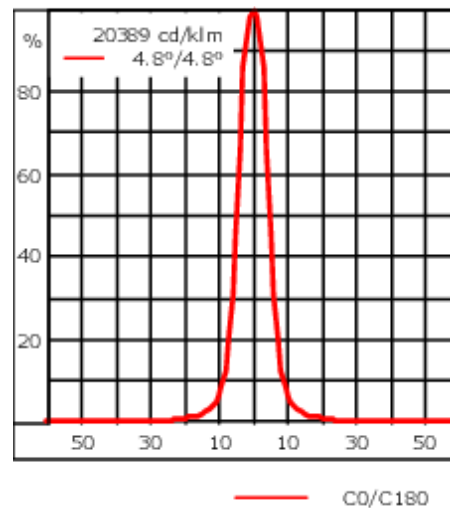

FLC131 LED - support mural

Spécifications

Description du matériel

Corps	Corps en fonte d'aluminium, visserie inox avec traitement PCS
Lentille	Verre de sécurité
Couleurs	RAL9004 Noir de sécurité RAL9007 Aluminium gris RAL7016 Gris anthracite RAL9016 Blanc signalisation
Joint	Joint silicone CCG®
Visserie	PCS Inox avec recouvrement polymère
IP	IP55
IK	IK07
Protection contre la corrosion	5CE

Description électrique

Alimentation électrique	220-240V / 50-60 Hz
Driver	Driver électronique séparé thermiquement

Informations complémentaires

Durée de vie	Ta=25° L90B10 > 90000h
Classe d'efficacité énergétique	C-D

WE-EF Switzerland AG

Himmelrichstrasse 6, 6003 Luzern - Téléphone: +41 22 752 49 94

info.switzerland@we-ef.com - <https://we-ef.com/ch_fr>

Sous réserve de modifications techniques et d'erreurs. - Généré le 23/11/2024