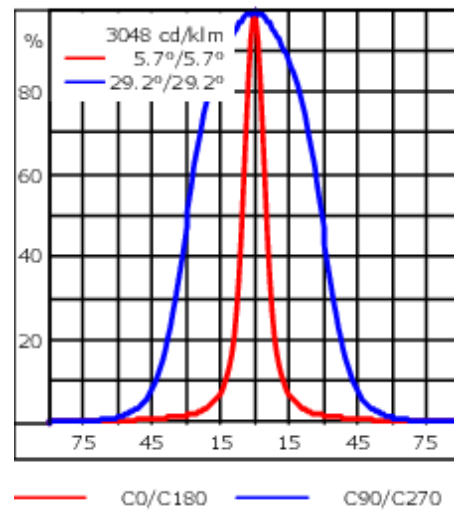

FLC131 LED - Wandausleger

Spezifikationen

Materialbeschreibung

Gehäuse	Korrosionsbeständiger Aluminiumguss
Abdeckung	Sicherheitsglasscheibe
Farben	RAL9004 Signalschwarz RAL9006 Weißaluminium RAL9007 Graualuminium RAL7016 Anthrazitgrau RAL9016 Verkehrsweiß
Dichtung	CCG® Silikondichtung
Schrauben	PCS beschichtete Edelstahlschrauben
Schutzart	IP55
Schlagfestigkeit	IK07
Korrosionsbeständigkeit	5CE

Elektrische Beschreibung

Netz	220-240V / 50-60 Hz
Netzgerät / Vorschaltgerät	Eingebaute elektronische Betriebsgeräte, thermisch getrennt
Überspannungsschutz	1/2 kV

Weitere Informationen

Lebensdauer	Ta=25° L90B10 > 90000h
Energieeffizienzklasse	C-D (Lichtquelle)

WE-EF LEUCHTEN GmbH

Töpinger Straße 16, 29646 Bispingen, Germany - Tel: +49 5194 909-0

info.germany@we-ef.com - <https://we-ef.com/de>

Technische Änderungen und Irrtümer vorbehalten. - Erstellt am 23.10.2024