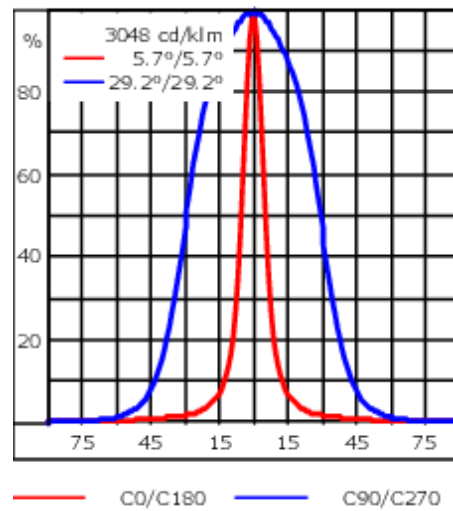

FLC131 LED - support mural

Spécifications

Description du matériel

Corps	Corps en fonte d'aluminium, visserie inox avec traitement PCS
Lentille	Verre de sécurité
Couleurs	Peinture poudre disponible avec 35 couleurs différents
Joint	Joint silicone CCG®
Visserie	PCS Inox avec revêtement polymère
IP	IP55
IK	IK07
Protection contre la corrosion	5CE

Description électrique

Alimentation électrique	220-240V / 50-60 Hz
Driver	Driver électronique séparé thermiquement

Informations complémentaires

Durée de vie	Ta=25° L90B10 > 90000h
Classe d'efficacité énergétique	C-D

WE-EF LUMIERE

ZAC de Chesnes Nord, 6 Rue de Brisson, CS80330, 38290 Satolas et Bonce - Téléphone: +33 4 74 99 14 44

info.france@we-ef.com - <https://we-ef.com/fr>

Sous réserve de modifications techniques et d'erreurs. - Généré le 23/11/2024