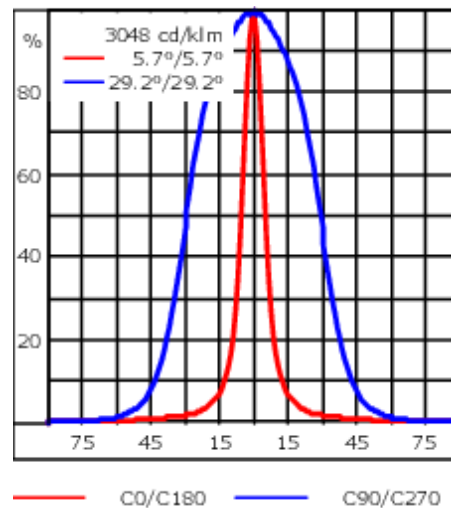

FLC131 LED - support mural

Spécifications

Description du matériel

Corps	Corps en fonte d'aluminium, visserie inox avec traitement PCS
Lentille	Verre de sécurité
Couleurs	RAL9004 Noir de sécurité RAL9007 Aluminium gris RAL7016 Gris anthracite RAL9016 Blanc signalisation
Joint	Joint silicone CCG®
Visserie	PCS Inox avec recouvrement polymère
IP	IP55
IK	IK07
Protection contre la corrosion	5CE

Description électrique

Alimentation électrique	220-240V / 50-60 Hz
Driver	Driver électronique séparé thermiquement

Informations complémentaires

Durée de vie	Ta=25° L90B10 > 90000h
Classe d'efficacité énergétique	C-D

WE-EF Switzerland AG

Himmelrichstrasse 6, 6003 Luzern - Téléphone: +41 22 752 49 94

info.switzerland@we-ef.com - <https://we-ef.com/ch_fr>

Sous réserve de modifications techniques et d'erreurs. - Généré le 23/11/2024