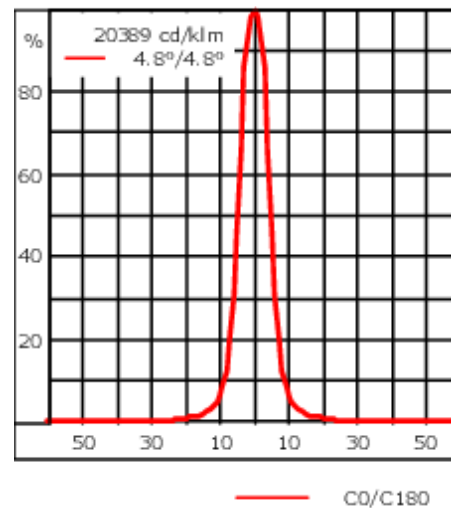

FLC131 LED - support mural

Spécifications

Description du matériel

Corps	Corps en fonte d'aluminium, visserie inox avec traitement PCS
Lentille	Verre de sécurité
Couleurs	Peinture poudre disponible avec 35 couleurs différents
Joint	Joint silicone CCG®
Visserie	PCS Inox avec recouvrement polymère
IP	IP55
IK	IK07
Protection contre la corrosion	5CE

Description électrique

Alimentation électrique	220-240V / 50-60 Hz
Driver	Driver électronique séparé thermiquement

Informations complémentaires

Durée de vie	Ta=25° L90B10 > 90000h
Classe d'efficacité énergétique	C-D

WE-EF LUMIERE

ZAC de Chesnes Nord, 6 Rue de Brisson, CS80330, 38290 Satolas et Bonce - Téléphone: +33 4 74 99 14 44
info.france@we-ef.com - <https://we-ef.com/fr>

Sous réserve de modifications techniques et d'erreurs. - Généré le 23/11/2024