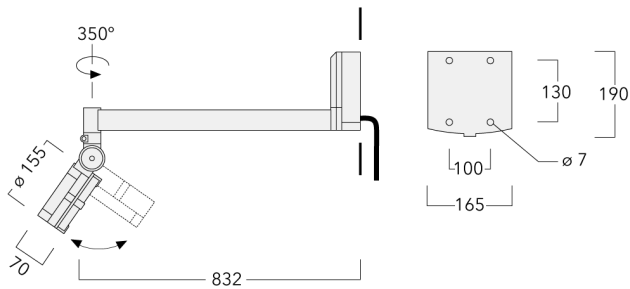

FLC131 LED - support mural

Spécifications

Description du matériel

Corps	Corps en fonte d'aluminium, visserie inox avec traitement PCS
Lentille	Verre de sécurité
Couleurs	Peinture poudre disponible avec 35 couleurs différents
Joint	Joint silicone CCG®
Visserie	PCS Inox avec recouvrement polymère
IP	IP55
IK	IK07
Protection contre la corrosion	5CE

Description électrique

Alimentation électrique	220-240V / 50-60 Hz
Driver	Driver électronique séparé thermiquement

Informations complémentaires

Durée de vie	Ta=25° L90B10 > 90000h
Classe d'efficacité énergétique	C-D

WE-EF LUMIERE

ZAC de Chesnes Nord, 6 Rue de Brisson, CS80330, 38290 Satolas et Bonce - Téléphone: +33 4 74 99 14 44
info.france@we-ef.com - <https://we-ef.com/fr>

Sous réserve de modifications techniques et d'erreurs. - Généré le 23/11/2024