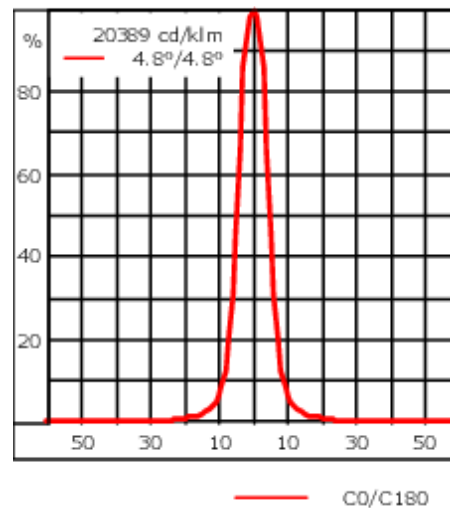

FLC131 LED - support mural

Spécifications

Description du matériel

Corps	Corps en fonte d'aluminium, visserie inox avec traitement PCS
Lentille	Verre de sécurité
Couleurs	Peinture poudre disponible avec 35 couleurs différents
Joint	Joint silicone CCG®
Visserie	PCS Inox avec recouvrement polymère
IP	IP55
IK	IK07
Protection contre la corrosion	5CE

Description électrique

Alimentation électrique	220-240V / 50-60 Hz
Driver	Driver électronique séparé thermiquement

Informations complémentaires

Durée de vie	Ta=25° L90B10 > 90000h
Classe d'efficacité énergétique	C-D

WE-EF LUMIERE

ZAC de Chesnes Nord, 6 Rue de Brisson, CS80330, 38290 Satolas et Bonce - Téléphone: +33 4 74 99 14 44
info.france@we-ef.com - <https://we-ef.com/fr>

Sous réserve de modifications techniques et d'erreurs. - Généré le 05/10/2025