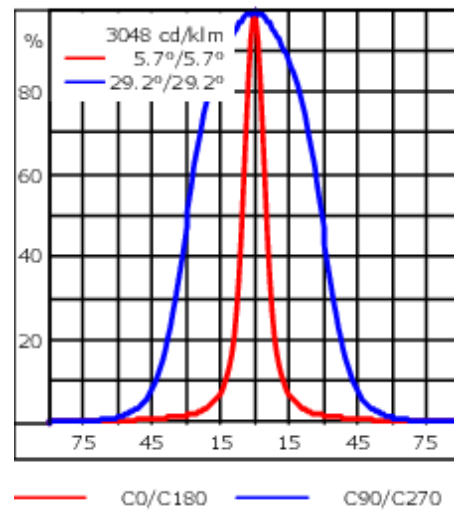

FLC131 LED - Wandausleger

Spezifikationen

Materialbeschreibung

Gehäuse	Korrosionsbeständiger Aluminiumguss
Abdeckung	Sicherheitsglasscheibe
Farben	RAL9004 Signalschwarz RAL9006 Weißaluminium RAL9007 Graualuminium RAL7016 Anthrazitgrau RAL9016 Verkehrsweiß
Dichtung	CCG® Silikondichtung
Schrauben	PCS beschichtete Edelstahlschrauben
Schutzart	IP55
Schlagfestigkeit	IK07
Korrosionsbeständigkeit	5CE

Elektrische Beschreibung

Netz	220-240V / 50-60 Hz
Netzgerät / Vorschaltgerät	Eingebaute elektronische Betriebsgeräte, thermisch getrennt
Überspannungsschutz	1/2 kV

Weitere Informationen

Lebensdauer	Ta=25° L90B10 > 90000h
Energieeffizienzklasse	C-D (Lichtquelle)

WE-EF LEUCHTEN GmbH

Töpinger Straße 16, 29646 Bispingen, Germany - Tel: +49 5194 909-0
info.germany@we-ef.com - <https://we-ef.com/de>

Technische Änderungen und Irrtümer vorbehalten. - Erstellt am 23.11.2024