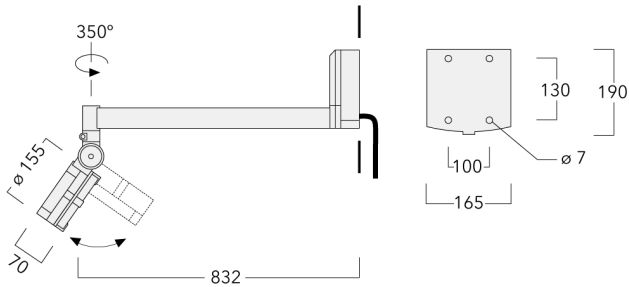

Spezifikationen

Materialbeschreibung

Gehäuse	Korrosionsbeständiger Aluminiumguss
Abdeckung	Sicherheitsglasscheibe
Farben	RAL9004 Signalschwarz RAL9006 Weißaluminium RAL9007 Graualuminium RAL7016 Anthrazitgrau RAL9016 Verkehrsweiß
Dichtung	CCG® Silikondichtung
Schrauben	PCS beschichtete Edelstahlschrauben
Schutzart	IP55
Schlagfestigkeit	IK07
Korrosionsbeständigkeit	5CE

Elektrische Beschreibung

Netz	220-240V / 50-60 Hz
Netzgerät / Vorschaltgerät	Eingebaute elektronische Betriebsgeräte, thermisch getrennt
Überspannungsschutz	1/2 kV

Weitere Informationen

Lebensdauer	Ta=25° L90B10 > 90000h
Energieeffizienzklasse	C-D (Lichtquelle)