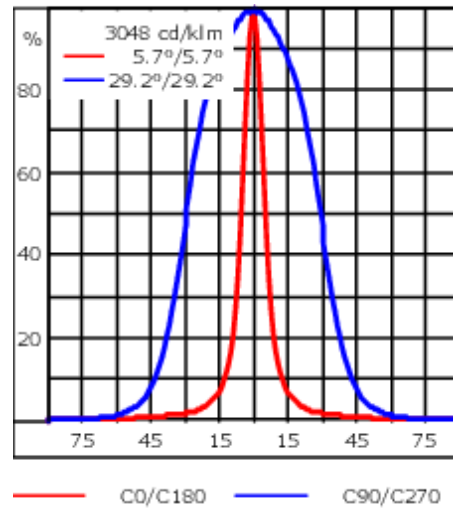

Spezifikationen

Materialbeschreibung

Gehäuse	Korrosionsbeständiger Aluminiumguss
Abdeckung	Sicherheitsglasscheibe
Farben	RAL9004 Signalschwarz RAL9006 Weißaluminium RAL9007 Graualuminium RAL7016 Anthrazitgrau RAL9016 Verkehrsweiß
Dichtung	CCG® Silikondichtung
Schrauben	PCS beschichtete Edelstahlschrauben
Schutzart	IP55
Schlagfestigkeit	IK07
Korrosionsbeständigkeit	5CE

Elektrische Beschreibung

Netz	220-240V / 50-60 Hz
Netzgerät / Vorschaltgerät	Eingebaute elektronische Betriebsgeräte, thermisch getrennt
Überspannungsschutz	1/2 kV

Weitere Informationen

Lebensdauer	Ta=25° L90B10 > 90000h
Energieeffizienzklasse	C-D (Lichtquelle)