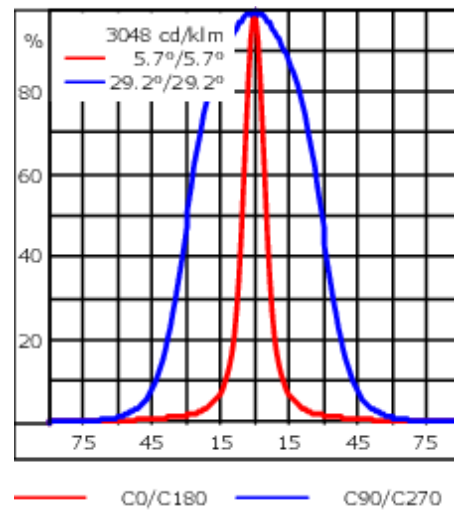

FLC131 LED - support mural

Spécifications

Description du matériel

Corps	Corps en fonte d'aluminium, visserie inox avec traitement PCS
Lentille	Verre de sécurité
Couleurs	Peinture poudre disponible avec 35 couleurs différents
Joint	Joint silicone CCG®
Visserie	PCS Inox avec recouvrement polymère
IP	IP55
IK	IK07
Protection contre la corrosion	5CE

Description électrique

Alimentation électrique	220-240V / 50-60 Hz
Driver	Driver électronique séparé thermiquement

Informations complémentaires

Durée de vie	Ta=25° L90B10 > 90000h
Classe d'efficacité énergétique	C-D

WE-EF LUMIERE

ZAC de Chesnes Nord, 6 Rue de Brisson, CS80330, 38290 Satolas et Bonce - Téléphone: +33 4 74 99 14 44
info.france@we-ef.com - <https://we-ef.com/fr>

Sous réserve de modifications techniques et d'erreurs. - Généré le 23/11/2024